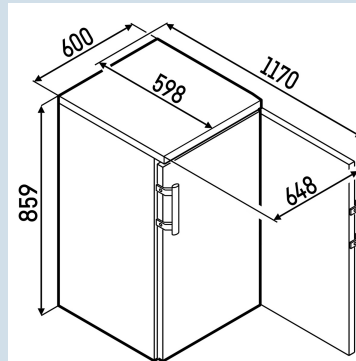

Behuizing / Kleur deur	Wit / Wit
Materiaal behuizing	Staal
Materiaal deur/deksel	Staal
Bruto inhoud totaal	180 l
Netto inhoud totaal	160 l
Energieverbruik per jaar	328 kWh
Energiekosten per jaar	€ 82,-
Geluidsniveau	47 dB(A)
Klimaatklasse	4
Geschikt voor omgevingstemperatuur van	+10°C tot 30°C
Koelmiddel	R600a
Aansluitwaarde	1,0 A
Warmteafgifte in kJ/h	421 kJ/h
Warmteafgifte in Wh	117 Wh

LKexv 1800

MediLine

Advies verkoopprijs € 1600

Afmetingen

Hoogte	86 cm
Breedte	60 cm
Diepte (incl. wandafstand)	60 cm
Diepte bij 90° geopende deur	117 cm
Breedte bij 90° geopende deur	64,5 cm
Diepte	60 cm
Tussenbouwbaar	Ja
Plaatsbaar tegen muur	Ja
Interieurhoogte	70,2 cm
Interieurbreedte	51,3 cm
Interieurdiepte	44,1 cm
Netto gewicht / Bruto gewicht	38 kg / 41 kg
Hoogte verpakking	905 mm
Breedte verpakking	615 mm
Diepte verpakking	655 mm

Overige

Soort Design	HardLine-Design
Materiaal interieur	Kunststof wit
Isolatiesterkte behuizing/deur	16 - 55
Deurscharniering	Rechts, wisselbaar
Greep	Stanggreep
Verwisselbaar deurrubber	Ja
Lengte aansluitsnoer	280 cm
Bruikbare diepte draagplateau	412 mm
Display	Mechanische besturing
Soort bedieningspaneel	Draaiknop
Positie bedieningspaneel	Buitenzijde
Temperatuuraanduiding van	Koelgedeelte
Temperatuuraanduiding koeldeel	buitenzijde digitaal
Standaard schaphoogte bij gelijke verdeling roosters	14 cm
Schaphoogte boven bij gelijke verdeling	17 cm
Schaphoogte onder bij gelijke verdeling	24 cm
Maximaal aantal draagroosters (schap 10 cm)	3
Slot	Ja
Stelpoten	2
Materiaal stelpoten	Staal verzinkt
Extra kenmerk 1	Vonkvrij interieur
Extra kenmerk 2	Dooiwaterreservoir handmatig legen
ATEX-classificatie	< Ex > II 3/- G Ex ec IIC T6 Gc/-