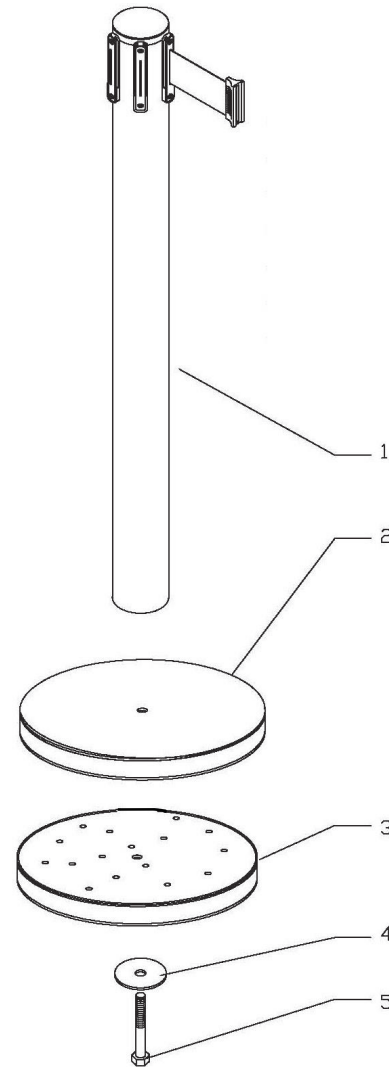

BOLERO

Bolero S/S Polished Strap Barriers

Model • Modèle • Modell • Modello • Modelo • Malli:
GG723/GG724

UK Bolero S/S Polished Strap Barriers

Contents list

Item	Description	Dimension	Qty.
1.	Post	Q63*905	x1
2.	Base cover	Q350*40	x1
3.	Base weight	Q345*40	x1
4.	Washer	Q49*2.5	x1
5.	Bolt	M12*50	x1

NL Bolero gepolijst RVS bandbarrières

Onderdelenlijst

Item	Beschrijving	Afmeting	Aant.
1.	Paal	Q63*905	x1
2.	Basisplaat	Q350*40	x1
3.	Basisgewicht	Q345*40	x1
4.	Ring	Q49*2.5	x1
5.	Bout	M12*50	x1

FR Poteaux de barrière polis en acier inoxydable Bolero

Liste du contenu

Art.	Description	Dimension	Qté
1.	Poteau	Q63*905	x1
2.	Capot de socle	Q350*40	x1
3.	Base lestée	Q345*40	x1
4.	Rondelle	Q49*2.5	x1
5.	Boulon	M12*50	x1

DE Bolero Edelstahl-Gurtabsperung

Inhalt

Elenco parti

Parte	Descrizione	Dimensioni	Qtà
1.	Colonna	Q63*905	x1
2.	Copertura base	Q350*40	x1
3.	Peso base	Q345*40	x1
4.	Rondella	Q49*2.5	x1
5.	Bullone	M12*50	x1

ES Barreras de cinta de acero inoxidable pulido Bolero