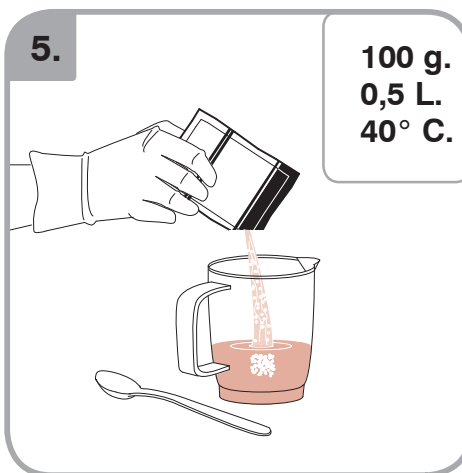

1.

°DH	°TH	250 L	500 L	1000 L	1500 L	2000 L
0-4	0-7					
4-8	7-15					
8-12	15-22					
12-18	22-32					
18-30	32-55