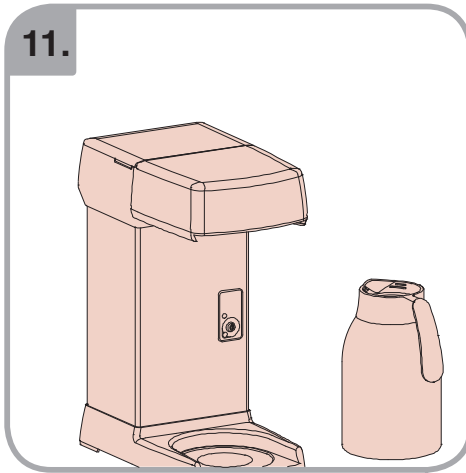

1.

°DH	°TH	250 L	500 L	1000 L	1500 L	2000 L
0-4	0-7					
4-8	7-15					
8-12	15-22					
12-18	22-32					
18-30	32-55