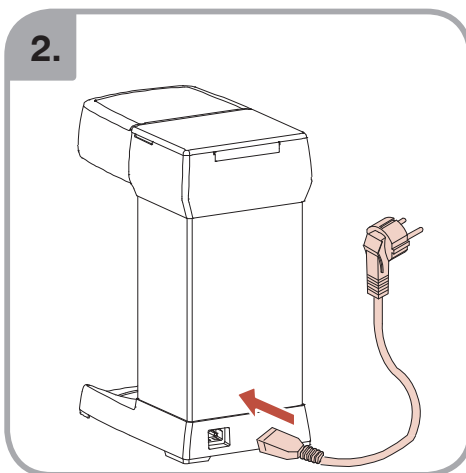

Допускается Ристка в
посудомоеРной машине
Bulaşık makinası uyumlu
可放於洗碗碟機清洗
食器洗い機で使用可能
접시세척기 사용금지

Panno umido
Υγρό πανί
Vlhká látka
Wilgotna szmatka
Cârpă umedă

Влажная салфетка
Nemli bez
濕布
濕った布
젖은헝겂

700.403.347