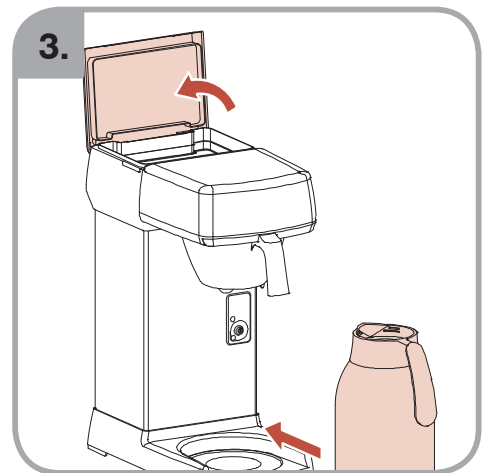

1.

°DH	°TH	250 L	500 L	1000 L	1500 L	2000 L
0-4	0-7					
4-8	7-15					
8-12	15-22					
12-18	22-32					
18-30	32-55