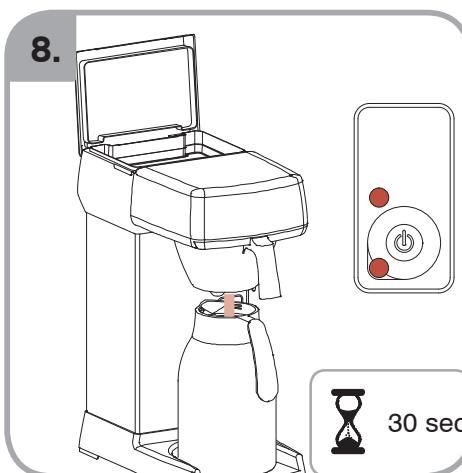

1.

°DH	°TH	250 L	500 L	1000 L	1500 L	2000 L
0-4	0-7					
4-8	7-15					
8-12	15-22					
12-18	22-32					
18-30	32-55