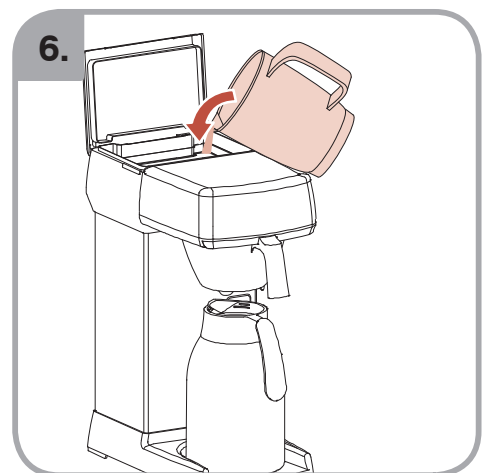

1.

°DH	°TH	250 L	500 L	1000 L	1500 L	2000 L
0-4	0-7					
4-8	7-15					
8-12	15-22					
12-18	22-32					
18-30	32-55