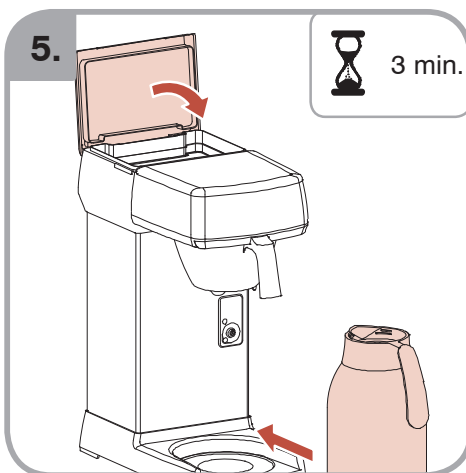

700.403.347