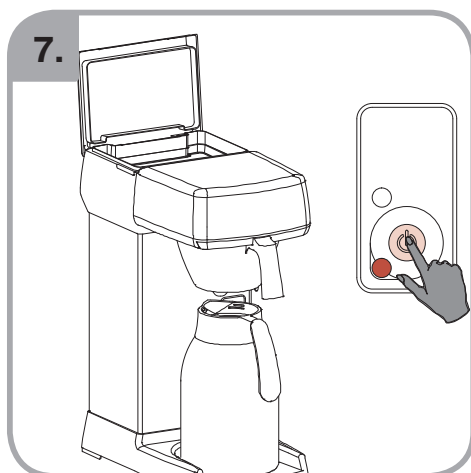

1.

°DH	°TH	250 L	500 L	1000 L	1500 L	2000 L
0-4	0-7					
4-8	7-15					
8-12	15-22					
12-18	22-32					
18-30	32-55