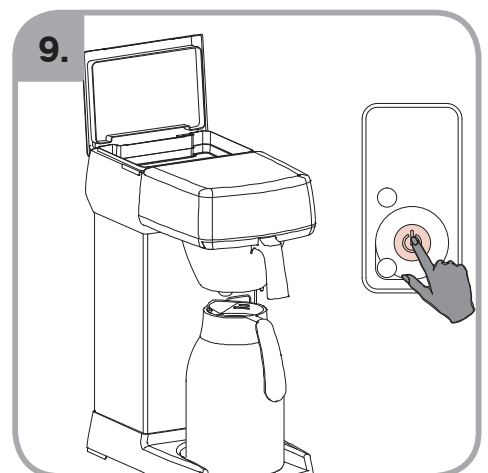

1.

°DH	°TH	250 L	500 L	1000 L	1500 L	2000 L
0-4	0-7					
4-8	7-15					
8-12	15-22					
12-18	22-32					
18-30	32-55