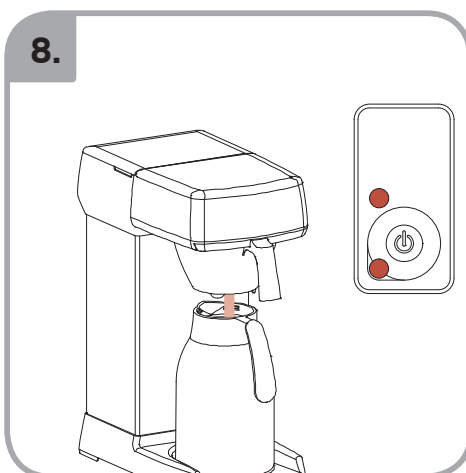

700.403.347

700.403.347

700.403.347