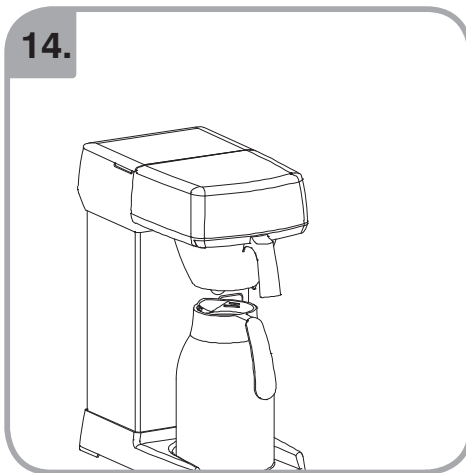

1.

°DH	°TH	250 L	500 L	1000 L	1500 L	2000 L
0-4	0-7					
4-8	7-15					
8-12	15-22					
12-18	22-32					
18-30	32-55