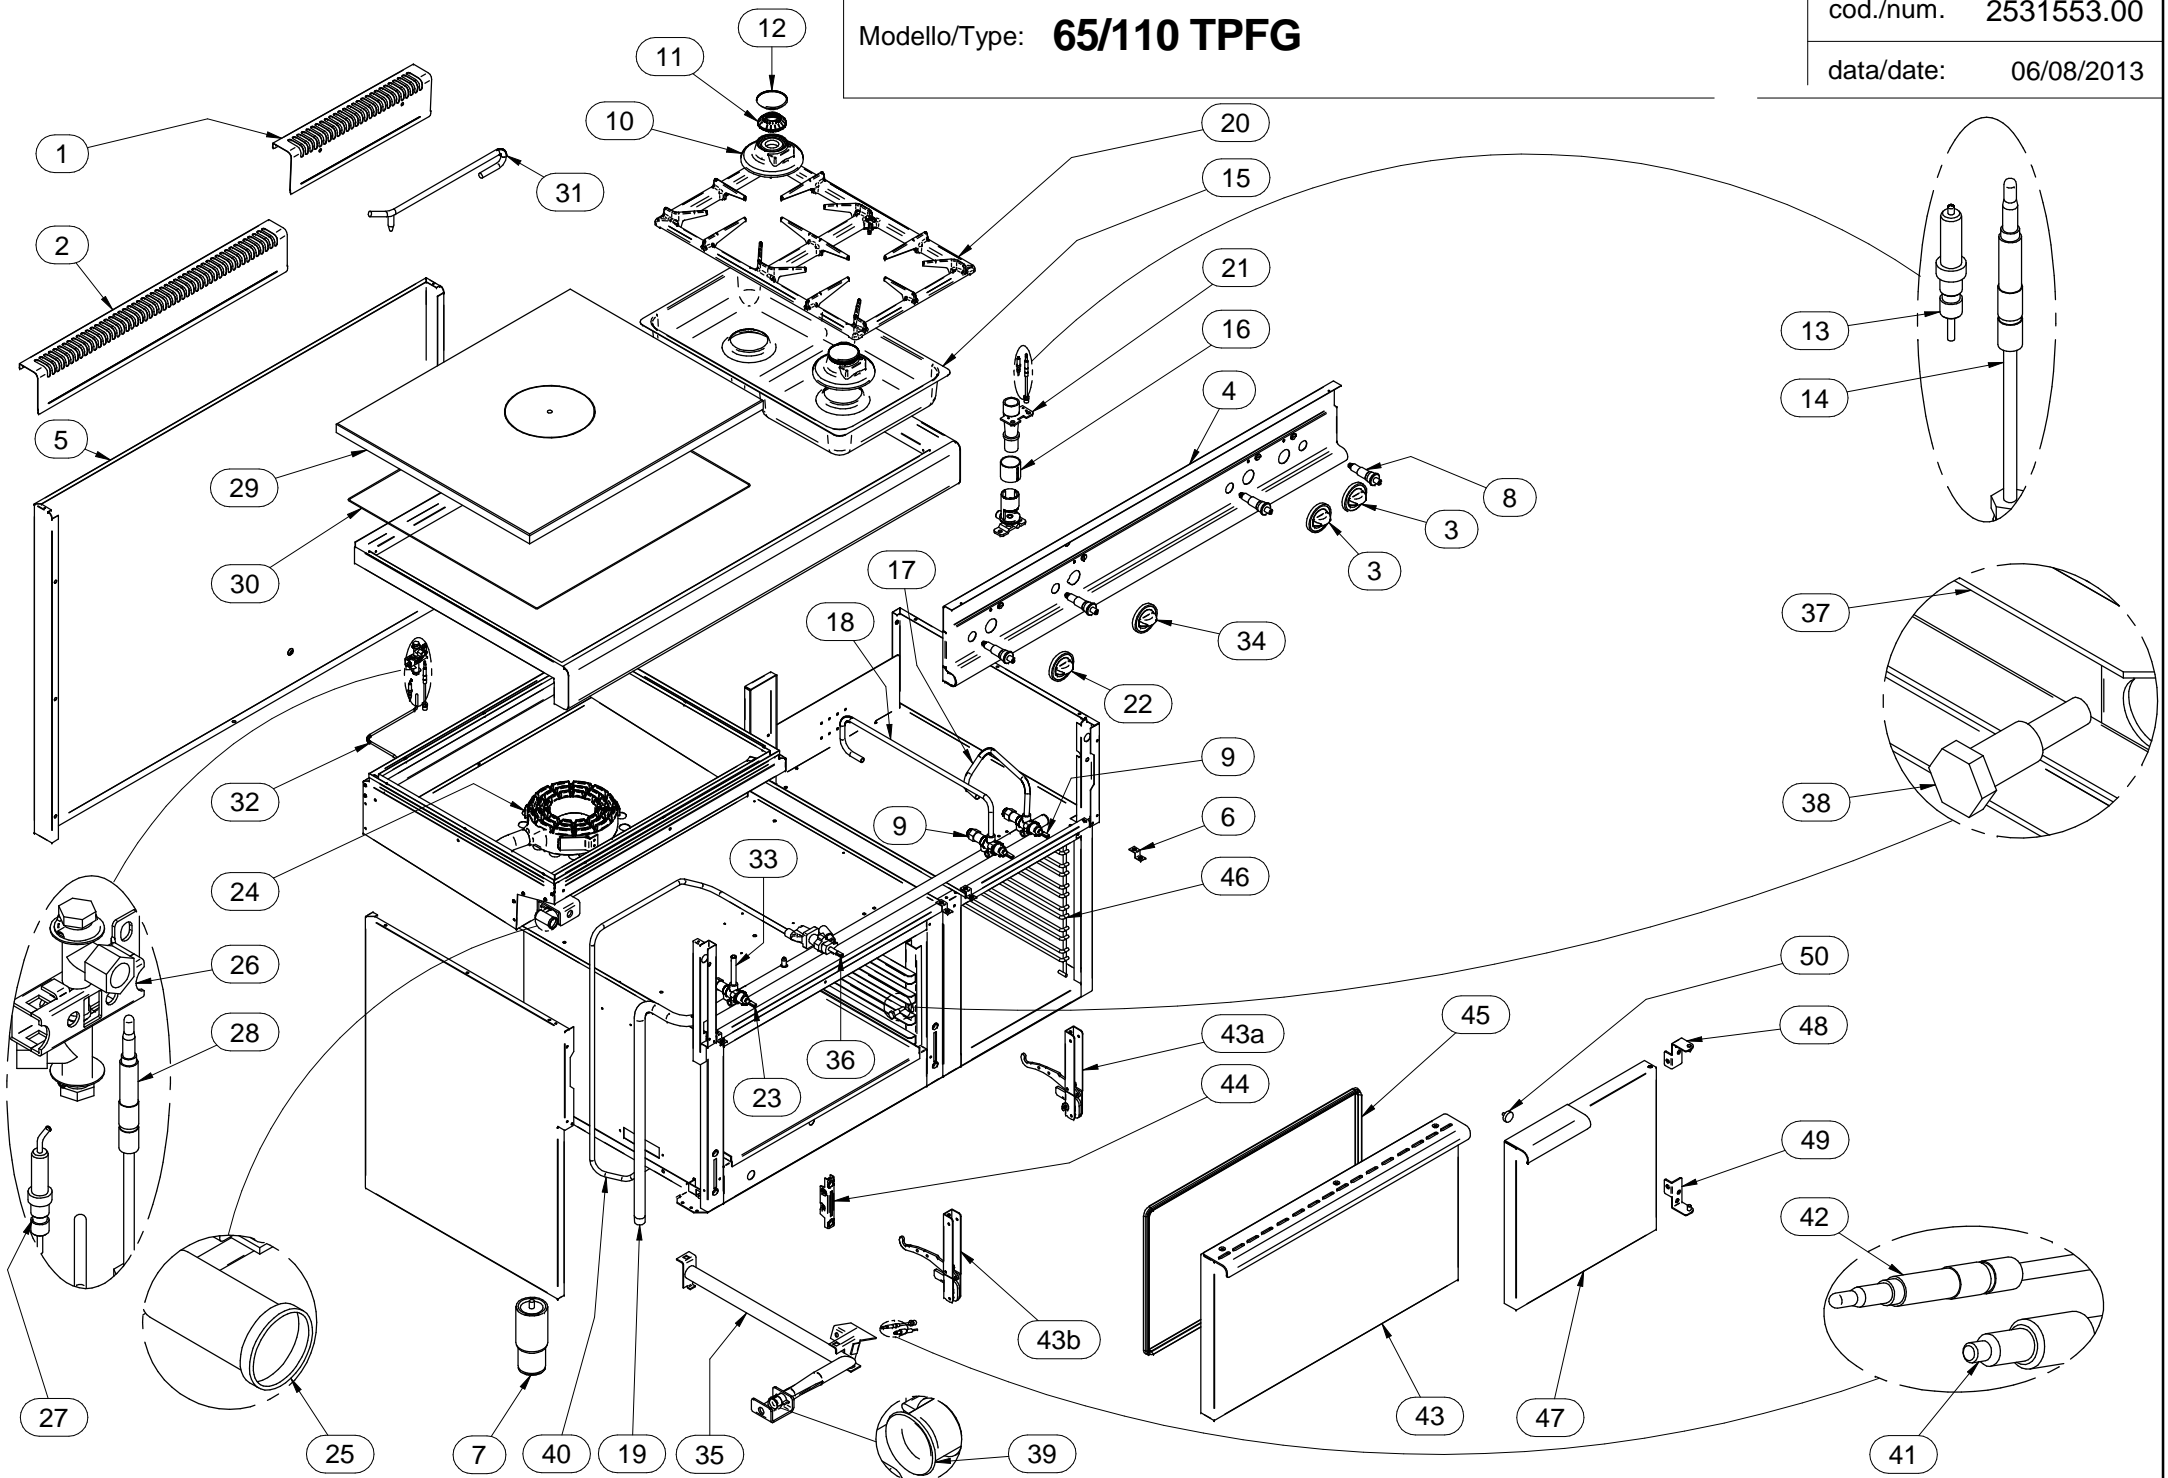

Modello/Type: **65/110 TPGF**

cod./num. 2531553.00

data/date: 06/08/2013

Modello Type:	65/110 TPGG				cod. / num. 2531554.00	
					data / date: 07/08/2013	
POS. ITEM	CODICE CODE	DESCRIZIONE	DESCRIPTION	DENOMINATION	BENENNUNG	NOTE / NOTES
1	611.001.00	ALZATINA	UPSTAND	DOSSERET	AUFKANTUNG	
2	611.002.00	ALZATINA	UPSTAND	DOSSERET	AUFKANTUNG	
3	612.000.00	MANOPOLA	KNOB	BOUTON	DREHKNOPF	
4	256.198.00	CRUSCOTTO	CONTROL PANEL	BANDEAU	BEDIENBLLENDE	
5	621.133.15	PANNELLO POSTERIORE	BACK PANEL	PANNEAU POSTERIEUR	HINTERBRETT	
6	256.002.00	STAFFA FISSAGGIO CRUSCOTTO	CONTROL PANEL FIXING BRACKET	EQUERRE FIXATION BANDEAU	BEFESTIGUNGSWINKEL BEDIENBLLENDE	
7	912.033.00	PIEDINO	FOOT	PIED	STELLFUSS	
8	672.006.00	ACCENDITORE PIEZO	PIEZO LIGHTER	ALLUMEUR PIEZO	PIEZOZÜNDER	
9	671.000.00	RUBINETTO GAS	GAS TAP	ROBINET GAZ	GASHAHN	
10	672.050.00	BRUCIATORE	BURNER	BRULEUR	BRENNER	
11	672.098.00	SPARTIFIAMMA	FLAMESREADER	CHAPEAU BRULEUR	FLAMMENTEILER	
12	672.044.00	COPERCHIO	LID	COUVERCLE	DECKEL	
13	672.005.00	CANDELA ACCENSIONE	IGNITION ELECTRODE	BOUGIE D'ALLUMAGE	KERZE SCHNELLBRENNER	
14	256.109.00	TERMOCOPPIA	THERMOCOUPLE	THERMOCOUPLE	THERMOELEMENT	
15	622.057.00	BACINELLA	CONTAINER	BAC	BEHÄLTER	
16	672.016.00	BOCCOLA REGOLAZIONE ARIA	AIR REGULATION BUSHING	BAGUE DE RÉGULATION AIR	LUFTREGLERBÜCHSE	
17	256.110.00	TUBO GAS	GAS PIPE	TUBE GAZ	GASROHR	
18	256.111.00	TUBO GAS	GAS PIPE	TUBE GAZ	GASROHR	
19	675.053.00	TUBO GAS	GAS PIPE	TUBE GAZ	GASROHR	
20	681.008.00	GRIGLIA	GRILL	GRILLE	GITTER	