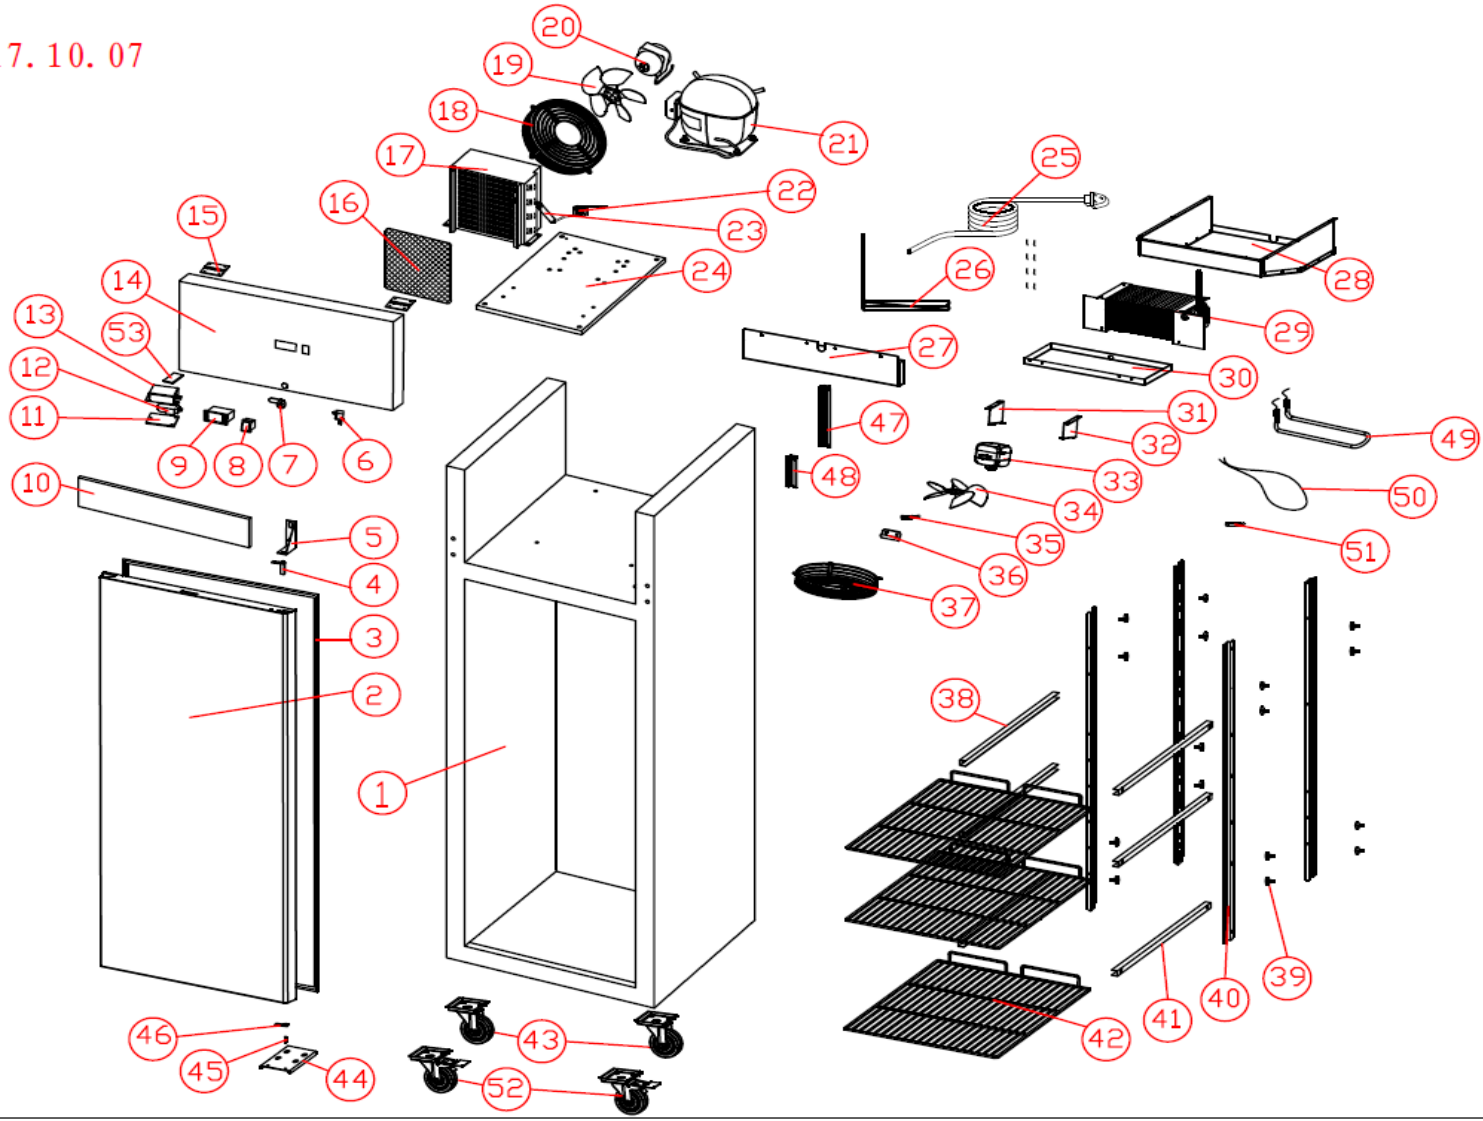

# ecofrost

**7950.5030**

Onderdelen informatie

Erzatzteil information

Spare part information

Information de pièces

EXPLODED VIEW

Date: 2017. 10. 07

## Onderdelenlijst 7950.5030

POS:	Art.No.:	Omschrijving:	Aantal:
1		cabinet	1
2	9338.3750	door	1
3	9338.3335	door gasket	1
4	9338.3075	spring hinge	1
5		right upper hinge	1
6	9338.3570	light/fan switch	1
7	9338.3115	door lock	1
8	9338.3575	power switch	1
9	9338.3550	controller	1
10		inside wind shield	1
11		light cover	1
12	9338.3565	LED light	1
13		light box	1
14		panel	1
15		panel connect	2
16	9338.3250	cond. filter net	1
17	9338.3470	condenser	1
18	9338.3590	cond.fan cover	1
19		cond. Fan blade	1
20	9338.3600	cond. Fan motor	1
21	9338.3420	compressor	1
22	9338.3185	capillary	1
23	9338.3370	dryer filter	1
24		cooling unit board	1
25	9338.3530	power cord	1
26		high pressure pipe	1
27		outer drain pan	1
28		fan plate combination	1
29	9338.3490	evaporator	1
30	9338.3895	inner drain pan	1
31		left fan support	1
32		right fan support	1
33	9338.3625	eva. Fan motor	1
34		eva. Fan blade	1
35	9338.3525	sensor	1
36		sensor clip	1
37	9338.3045	eva. fan cover	1
38		left shelf guide	3
39	9338.3000	M5 bolt	16
40		shelf holder	4
41		right shelf guide	3
42	9338.3035	shelf	3
43	9338.3085	wheel	2
44		right bottom hinge	1
45		hinge axis	1
46	9338.3280	door axis sleeve	1
47		pipe protection cover	1

## Onderdelenlijst 7950.5030

<b>POS:</b>	<b>Art.No.:</b>	<b>Omschrijving:</b>	<b>Aantal:</b>
48		outside wind shield	1
49	9338.3630	heater	1
50	9338.3510	water pipe heater	1
51	9338.3520	eva. sensor	1
52	9338.3090	wheel(with lock)	2
53		Upper Hinge Cover	1