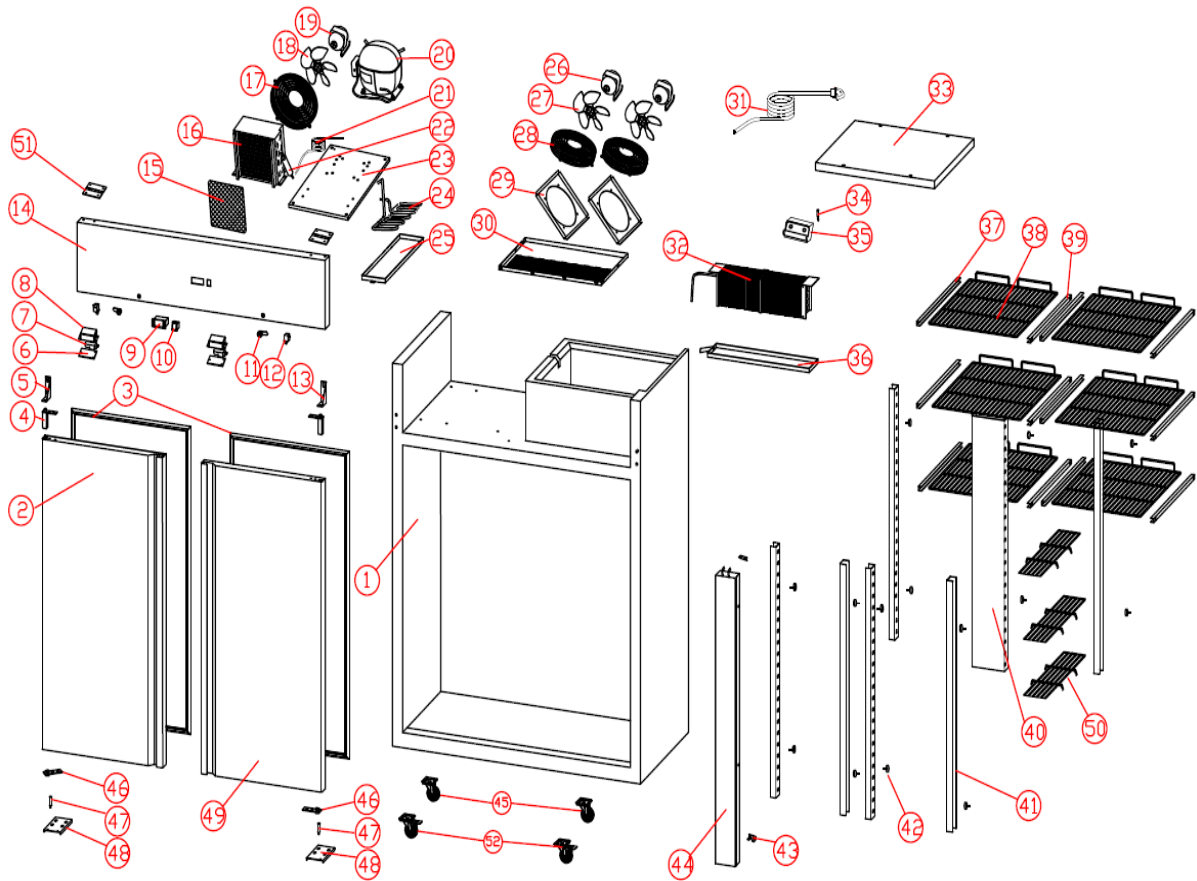

# ecofrost

**7950.5010**

**R290**

Onderdelen informatie  
Erzatzteil information  
Spare part information  
Information de pièces

POS:	Art.No.:	Omschrijving:	Aantal:
1		cabinet	1
2	9338.3800	door(left )	1
3	9338.3345	door gasket	2
4	9338.3075	spring hinge	2
5		left upper hinge	1
6		light cover	2
7	9338.3565	LED light	2
8		light box	2
9	9338.3545	controller	1
10	9344.0105	power switch	1
11	9338.3115	door lock	2
12	9338.3570	light/fan switch	2
13		right upper hinge	1
14		panel	1
15	9338.3250	cond. filter net	1
16	9338.3470	condenser	1
17	9338.3590	cond.fan cover	1
18	9338.3215	cond. Fan blade	1
19	9338.3310	cond. Fan motor	1
20	9338.3410	compressor	1
21	9338.3195	capillary	1
22	9338.3370	dryer filter	1
23		cooling unit board	1
24		high pressure pipe	1
25	9338.3810	outer drain pan	1
26	9338.3310	eva. fan	2
27		eva. fan blade	2
28	9338.3040	eva. fan cover	2
29		motor board	2
30		fan plate	1
31	9338.3530	power cord	1
32	9338.3485	evaporator	1
33		top cover	1
34	9338.3525	sensor	1
35		sensor clip	1
36	9338.3805	inner drain pan	1
37		left shelf guide	6
38	9338.3020	shelf	6
39		right shelf guide	6
40		back middle shelf holder	1
41		shelf holder	6
42		shelf holder screw	16
43		middle beam connect	2

POS:	Art.No.:	Omschrijving:	Aantal:
44		middle beam	1
45	9338.3085	wheel	2
46	9338.3280	door axis sleeve	2
47	9338.3900	hinge axis	2
48		right bottom hinge	2
49	9338.3745	door(right )	1