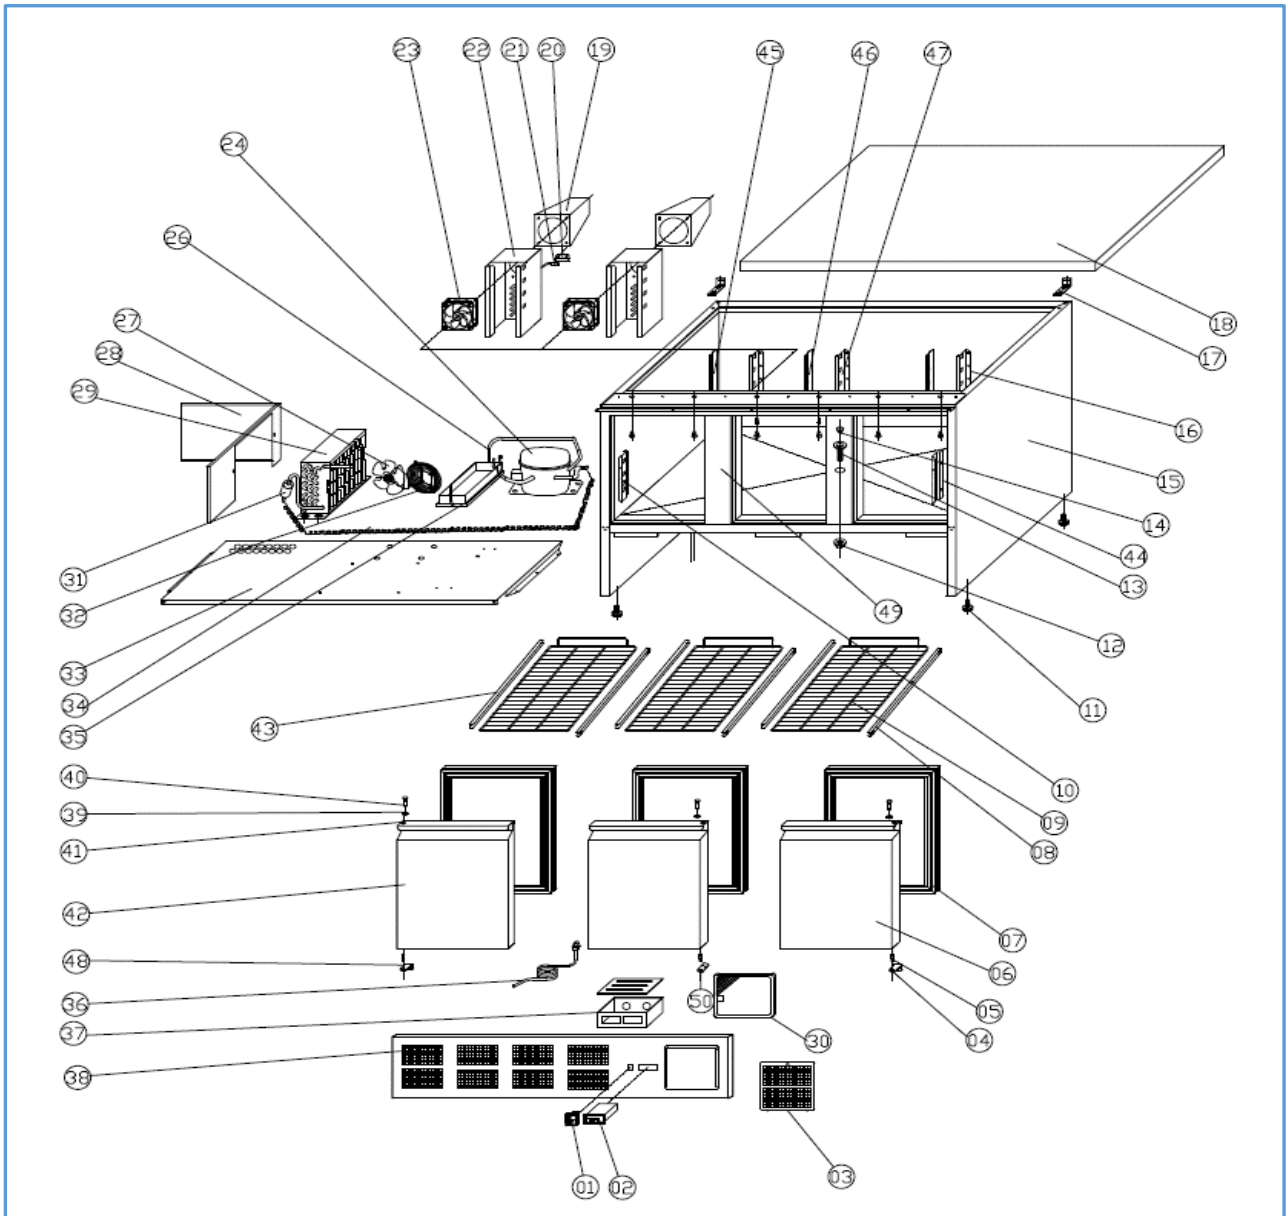

7950.0112

R600

Onderdelen informatie

Erzatzteil information

Spare part information

Information de pièces

Onderdelenlijst 7950.0112

POS:	Art.No.:	Omschrijving:	Aantal:
1	9108.0244	MAIN SWITCH	1PC
2	9390.1905	THERMOSTAT	1PC
3		SCREEN FILTER SUPPORT	1PC
4		DOWN HINGE RIGHT	1PCS
5	9338.0100	DOWN HINGE AXIS	3PCS
6	9338.0185	DOOR	2PCS
7	9048.0000	GASKET	3PCS
8		GUIDE RIGHT	3PCS
9	4627.005	SHELF	3PCS
10		SIDE SUPPORT LEFT	3PCS
11	9338.1195	FEET	4PCS
12		DRAIN PIPE NUT	1PC
13	9338.0040	DRAIN PIPE	1PC
14		DRAIN PIPE COVER	1PC
15		BODY	1PC
16		BACK SUPPORT RIGHT	1PC
17		TOP HINGE	1PAIR
18		TOP	1PC
19		AIRFLOW DUCT	2PCS
20		PROBE PADDING	1PC
21	9181.2050	SENSOR	1PC
21	9181.2050	SENSOR	1PC
22		CIRCLE FAN SUPPORT	2PCS
23		CIRCLE FAN	2PCS
24	9338.1662	COMPRESSOR	1PC
26		DISCHARGE TUBE	1PC
27	9390.0130	CONDENSER FAN	1PC
28		CONDENSER COVER BOARD	1PC
29	9338.1375	CONDENSER	1PC
30		FILTER	1PC
31		FILTER DRIER	1PC
32		BASKET GUARD GRILLS	1PC
33		UNIT BOARD	1PC
34	9338.1970	CAPILLARY	1PC
35	9338.1660	WATER PAN	1PC
36	9338.2208	PLUG	1PC
37		JUNCTION BOX	1PC
38		FRONT PANEL	1PC
39	9338.1425	NUT	3PCS
40	9338.1425	DOOR HINGE AXIS	3PCS
41	9338.1425	DOOR BUSHING	3PCS
42		DOOR	1PC
43		GUIDE LEFT	3PCS
44		SIDE SUPPORT RIGHT	3PCS
45		BACK SUPPORT LEFT	1PC
46		BACK MIDDLE SUPPORT LEFT	2PCS
47		BACK MIDDLE SUPPORT RIGHT	2PCS

Onderdelenlijst 7950.0112

POS:	Art.No.:	Omschrijving:	Aantal:
48		DOWN HINGE LEFT	1PC
49		MIDDLE BRIDGE	2PCS
50		MIDDLE HINGE	1PC