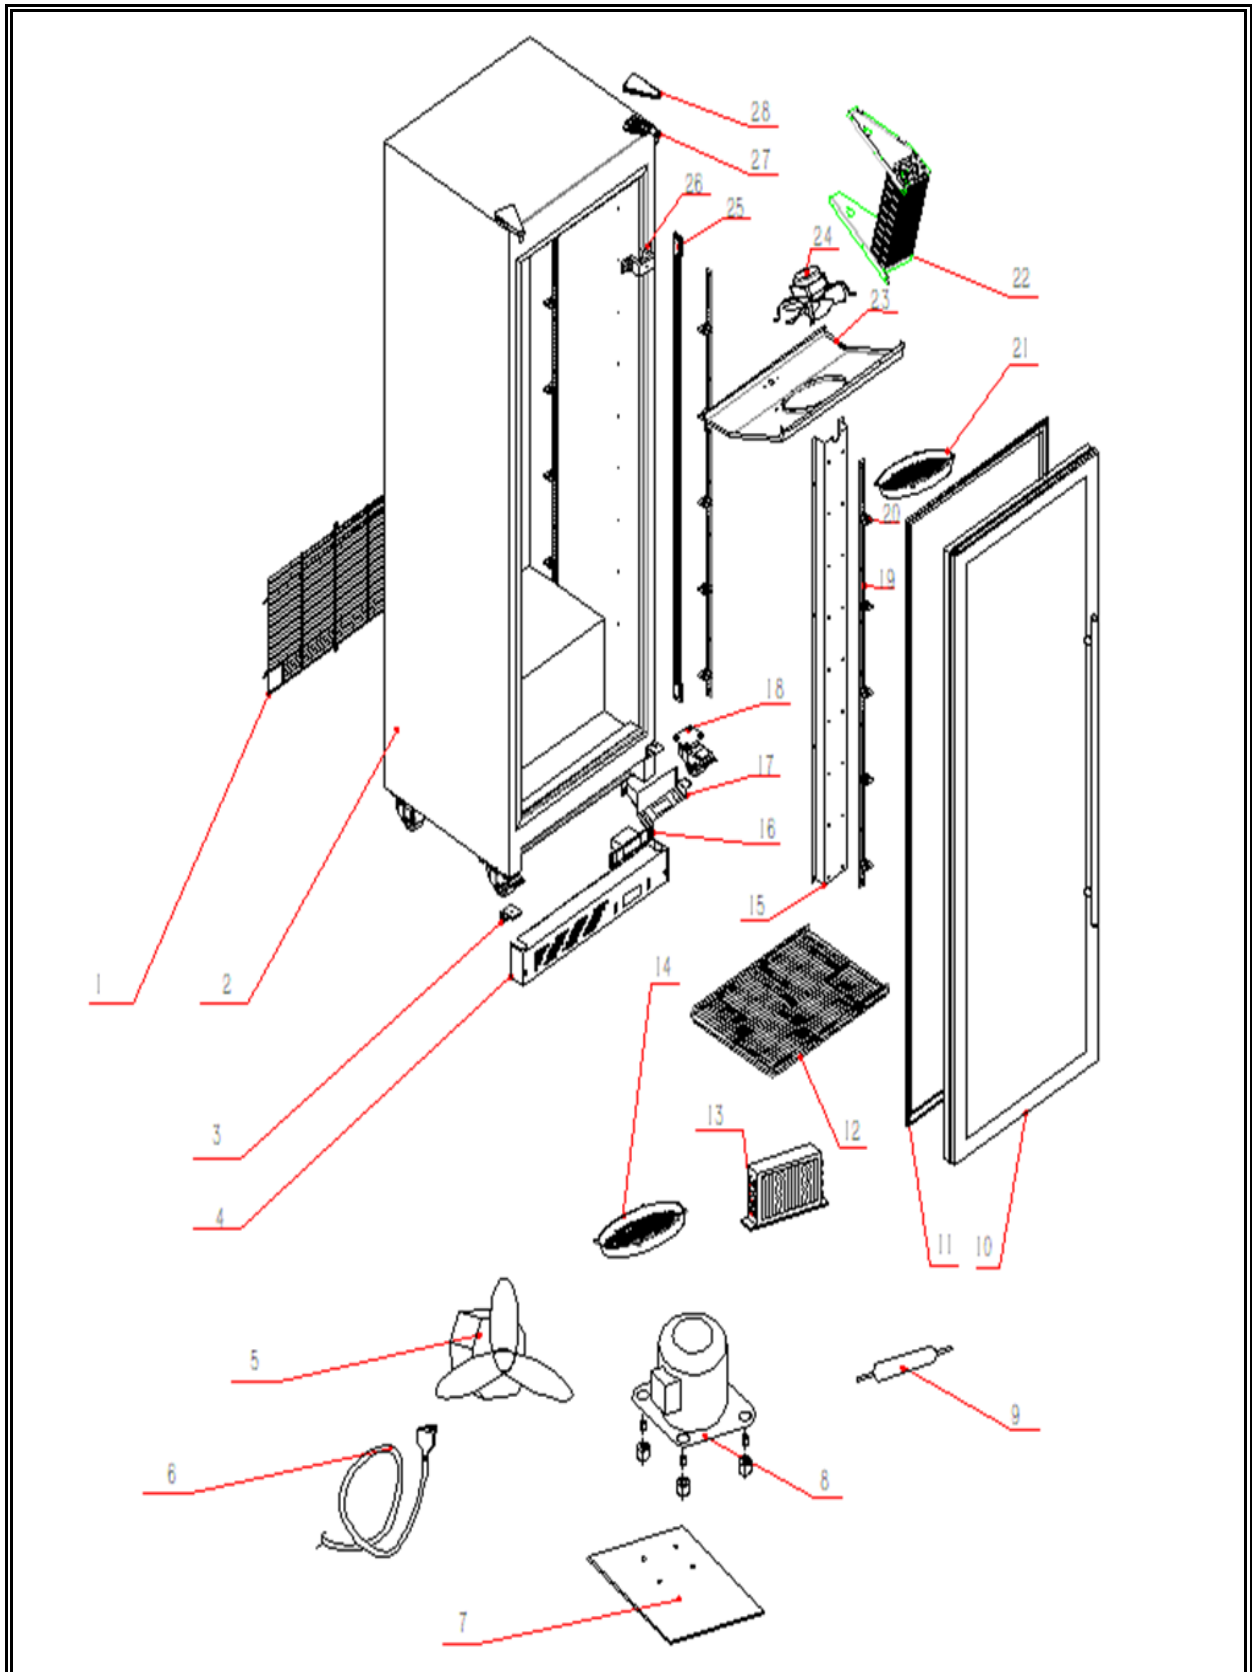

**7526.0005**

**R290**

Onderdelen informatie  
Erzatzteil information  
Spare part information  
Information de pièces

POS:	Art.No.:	Omschrijving:	Aantal:
01	CS7526.0005.01	Compressor compartment net board	1
02	CS7526.0005.02	Body	1
03	CS9338.4410	Bottom door hinge	2
04	CS7526.0005.04	Digital displayer plate	1
05	CS9390.0128	Condenser motor	1
06	CS7526.0005.06	power plug	1
07	CS7526.0005.07	Bottom plate	1
08	CS9390.2455	Compressor	1
09	CS7526.0005.09	Filter	1
10	CS7526.0005.10	Door with handle	2
11	CS9338.4404	Door seal	2
12	CS7526.9005	Shelf	5
13	CS7526.0005.13	Condenser	1
14	CS7526.0005.14	Condenser fan motor net board	1
15	CS7526.0005.15	Water tube cover	1
16	CS9338.4402	Digital displayer	1
17	CS7526.0005.17	Digital displayer holder	2
18	CS9338.1865	Caster	4
19	CS7526.0005.19	K strip	4
20	CS7526.9000	K clip	20
21	CS7526.0005.21	Evaporator fan motor net board	1
22	CS7526.0005.22	Evaporator fan motor plate	1
23	CS9338.4420	Evaporator	1
24	CS9390.0128	Evaporator fan motor	1
25	CS9338.4406	P tube	1
26	CS7526.0005.26	Evaporator fan motor plate holder	2
27	CS7526.0005.27	T6 tube	0
28	CS9338.4408	Door hinge	1
29	CS7526.0005.29	Roof Door hinge plate	1
A	CS9095.0040	Switch Red	1
B	CS9393.2252	Switch Green	1
C	CS9338.4428	Driver	1
D	CS7526.9020	Shelf portition	