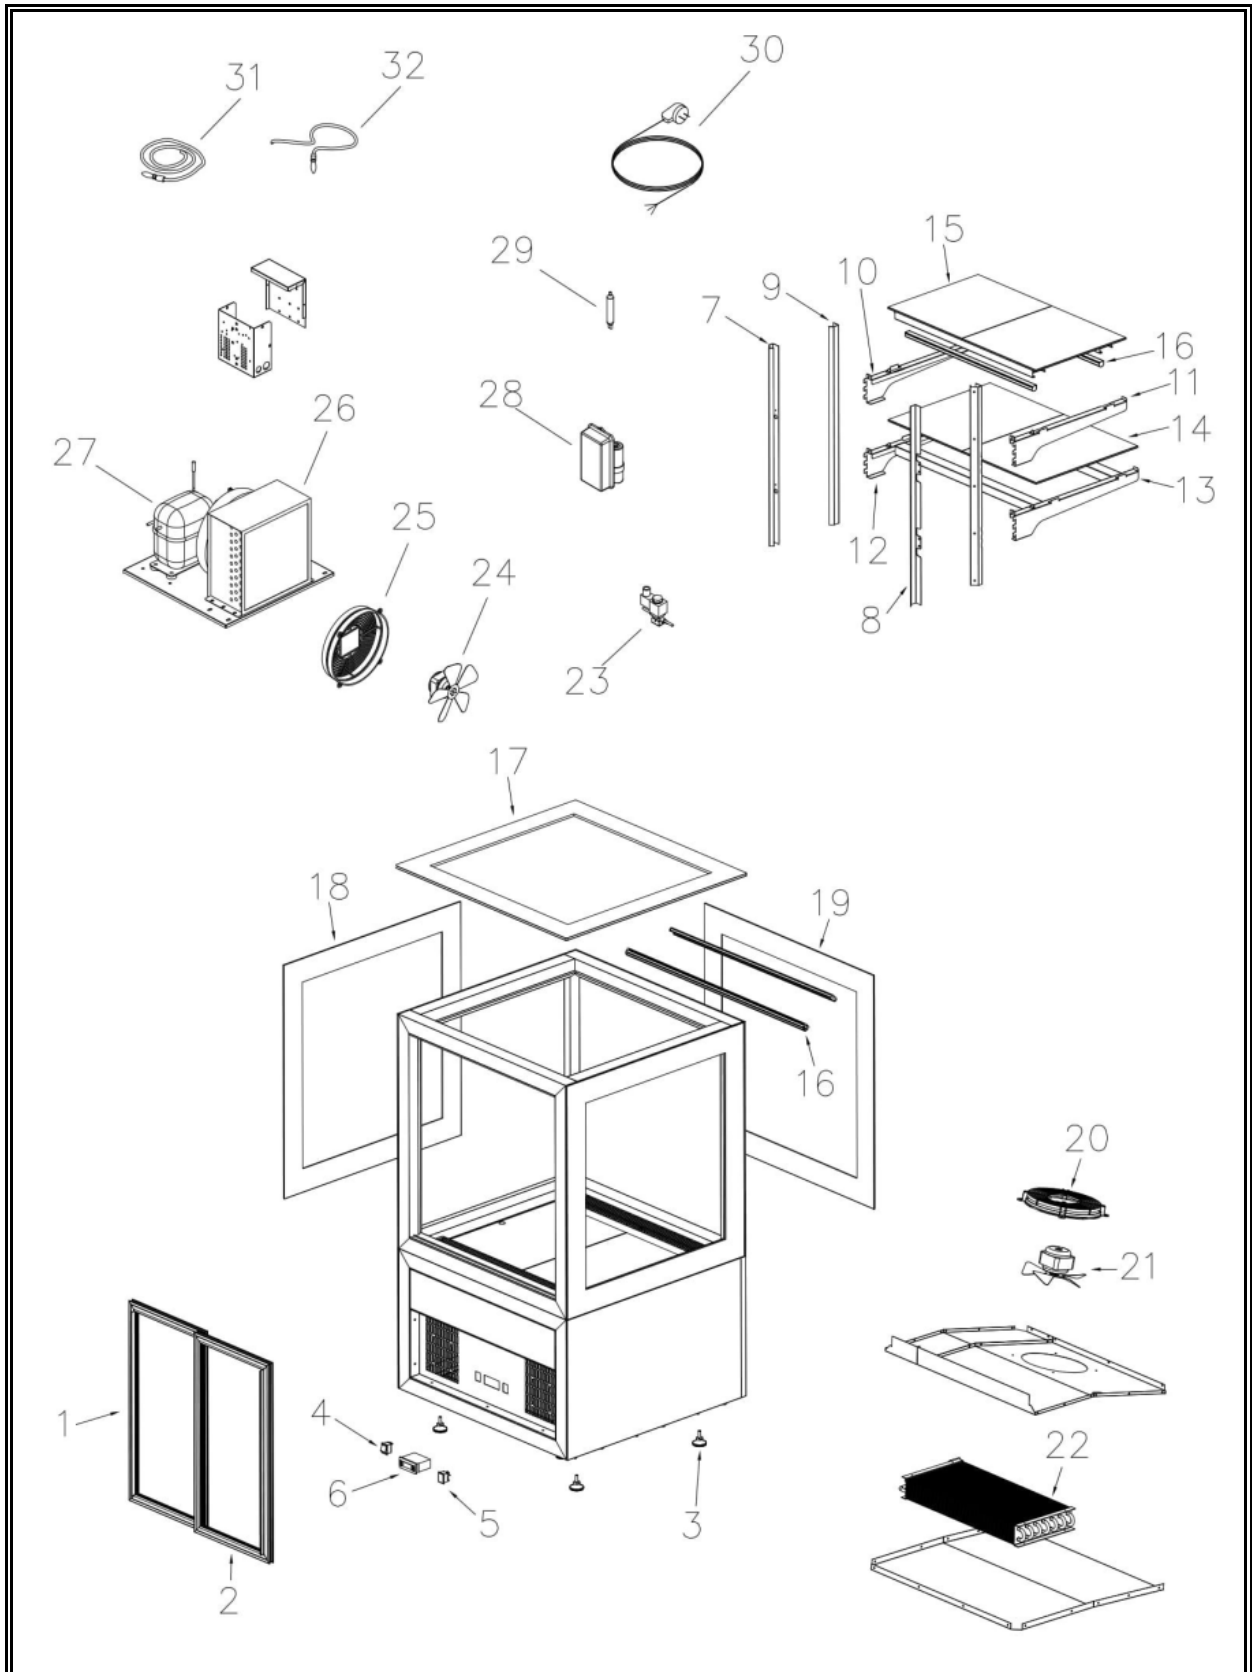

**7489.5450**

**R290**

Onderdelen informatie  
Erzatzteil information  
Spare part information  
Information de pièces

POS:	Art.No.:	Omschrijving:	Aantal:
1		SLIDING DOOR LEFT - VTN80	1
1-A		SLIDING DOOR PLASTIC - VTN80	1
1-B			1
1-C		SLIDING DOOR GLASS - VTN80	1
1-D		WHEEL	2
2		SLIDING DOOR RIGHT - VTN80	1
3		M10 ROTIL FOOT	6
4	CS9108.0254	ON - OFF SWITCH	1
5	CS9113.0675	POWER SWITCH	1
6		DIGITAL THERMOSTAT TWO PROPE(DIXELL)	1
7		SHELF STANDARD LEFT	1
8		SHELF STANDARD RIGHT	1
9		SHELF STANDARD COVER	2
10		SHELF GUIDE TOP LEFT	1
11		SHELF GUIDE TOP RIGHT	1
12		SHELF GUIDE BOTTOM LEFT	1
13		SHELF GUIDE BOTTOM RIGHT	1
14		BOTTOM GLASS SHELF - VTN80	2
15		TOP GLASS SHELF - VTN80	2
16		LED - VTN80	5
17		BLACK TOP GLASS	1
17		WHITE TOP GLASS	1
18		BLACK SIDE GLASS	2
18		WHITE SIDE GLASS	2
19		BLACK REAR GLASS	1
19		WHITE REAR GLASS	1
20	CS9113.0225	PLASTIC FAN COVERING GRILL	1
21	CS9113.1525	10W ELCO FAN	1
22		EVAPORATOR 600 FOR VTN80	1
23	CS9113.0590	SOLENOID VALVE 1/4	1
24	CS9113.1525	10W ELCO FAN	1
25	CS9113.0230	CONDENSER FAN PLASTIC	1
26		VTN80 CONDENSER R290 - NONFAN	1
27	CS9113.2045	COMPRESSOR NEK 6181 U 50HZ - R290	1
28		RELAY BOX	1
29		DRYER	4
30		PLUG CABLE	1
31	CS9390.2290	PROBE	1
32	CS9181.2051	PROBE	1