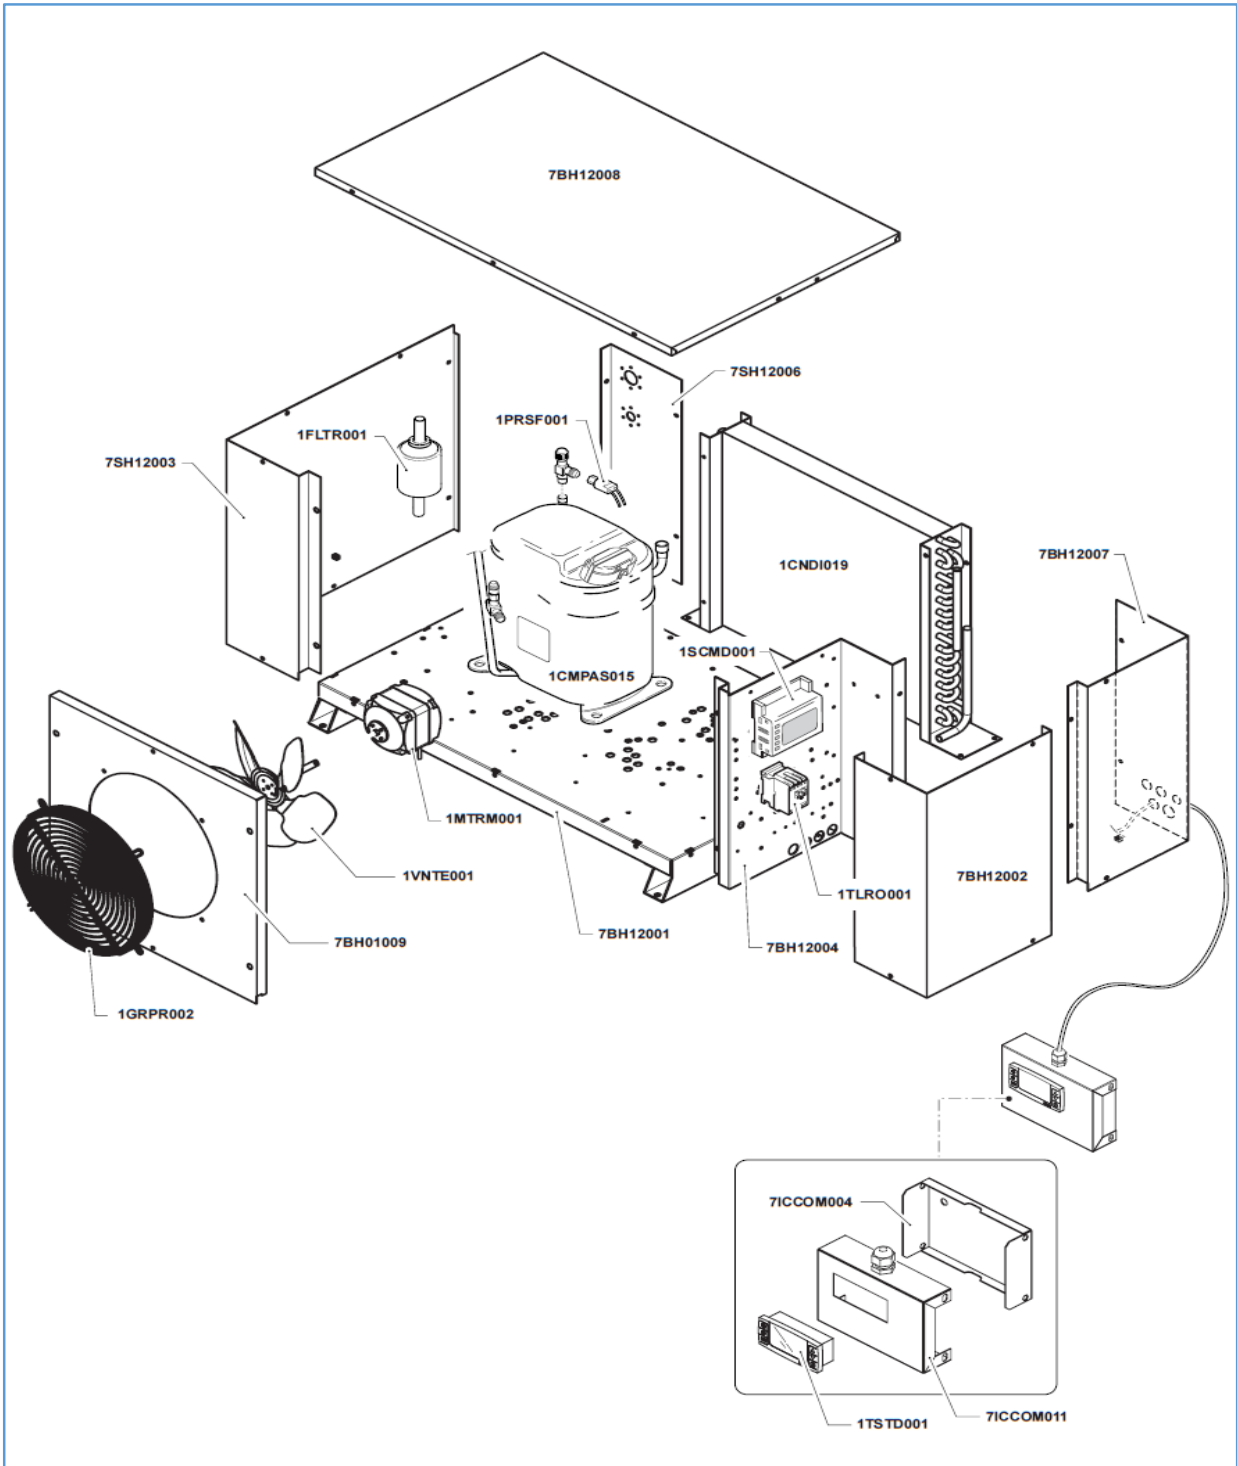

7480.0020

Onderdelen informatie

Erzatzteil information

Spare part information

Information de pièces

Onderdelenlijst 7480.0020

POS:	Art.No.:	Omschrijving:	Aantal:
1CMPAS015	9806.0107	Compressore NT2212GK CSR BOX 220-240/1/50 27,80	1
1CNDI019	9806.0112	Condensatore BH-SH UH 1 (2 ranghi)	1
1EVPC011	9806.0134	Evaporatore BH-SH - S/SE/OV/OS F1	1
1FLTR001	9806.0013	Filtro disidratatore GR 30 2 VIE	1
1GRPR002	9806.0022	Griglia prot.ventola Cond. D 254 (NERO)	1
1GRPR004	9806.0137	Griglia prot. Evap. D 250 chiusura a cestello (NERO)	1
1GRPR005	9806.0135	Griglia aperta supp.ventola Cond./Evap. Ø254 (NERO)	1
1MTRM001	9806.0028	Motore 18W 230V 50/60Hz (Abb. 1VNTE001 1VNTE003) Lungh. Cavo 1,5mt	2
1PRSF001	9806.0033	Press. di minima taratura fissa 2 Contatti 0.2-1 BAR Cavo 2m Auto	1
1RSCA003	9806.0142	Resistenza di scarico 230V-100W-L2600mm	1
1RSTC011	9806.0101	Resistenza Corazzata 220V - 450W L=1090mm	1
1SCMD001	9806.0152	Scheda elettronica XW60K-5N2C0 8DIN 230V Dixell	1
1SCTG008	9806.0097	Scatola stagna GW44205	1
1SNDE001	9806.0038	Sonda NTC 1,5mt	2
1TLRO001	9806.0042	Contattore Siemens S00 4kW 9 A 1L (ausiliario 1NO) JFKNA 09-10-230	1
1TRRV001	9806.0122	Tube CU rivestito EUROSPLIT 410a - 1/2	5 mt.
1TSTD001	9806.0104	Tastiera CX620-000N0 6 Tasti no buzzer (per XW60K) Dixell	1
1VNTE001	9806.0046	Ventola Allum. Ø254x31° PREMENTE (x mt18w)	1
1VNTE003	9806.0103	Ventola Allum. Ø254x27° Aspirante (x mt18w)	1
7BH01009	9806.0130	PORTELLO PORTA VENTOLA (Ø254) VERNICIATO	1
7BH12001	9806.0147	BASE VERNICIATA	1
7BH12002	9806.0138	CHIUSURA QUADRO VERNICIATO	1
7BH12004	9806.0115	FONDO QUADRO ELETTRICO	1
7BH12007	9806.0136	FIANCO POSTERIORE DX PASSAGGIO CAVI VERNICIATO	1
7BH12008	9806.0114	COPERCHIO VERNICIATO	1
7EVC001	9806.0144	Fianco sx evaporatore	1
7EVC002	9806.0145	Fianco dx evaporatore	1
7EVC010	9806.0116	Coperchio evaporatore F.1	1
7EVC011	9806.0117	Fondo evaporatore F.1	1
7EVC012	9806.0150	Bacinella raccogli condensa evaporatore F.1	1
7ICCOM004	9806.0140	Fondo scatola pannello remoto VERNICIATO	1
7ICCOM011	9806.0141	Frontale scatola pannello remoto CX620 Dixell VERNICIATO	1
7SH12003	9806.0125	FIANCO ANTERIORE SX VERNICIATO	1
7SH12006	9806.0148	PANNELLO PER ATTACCHI RAPIDI VERNICIATO	1