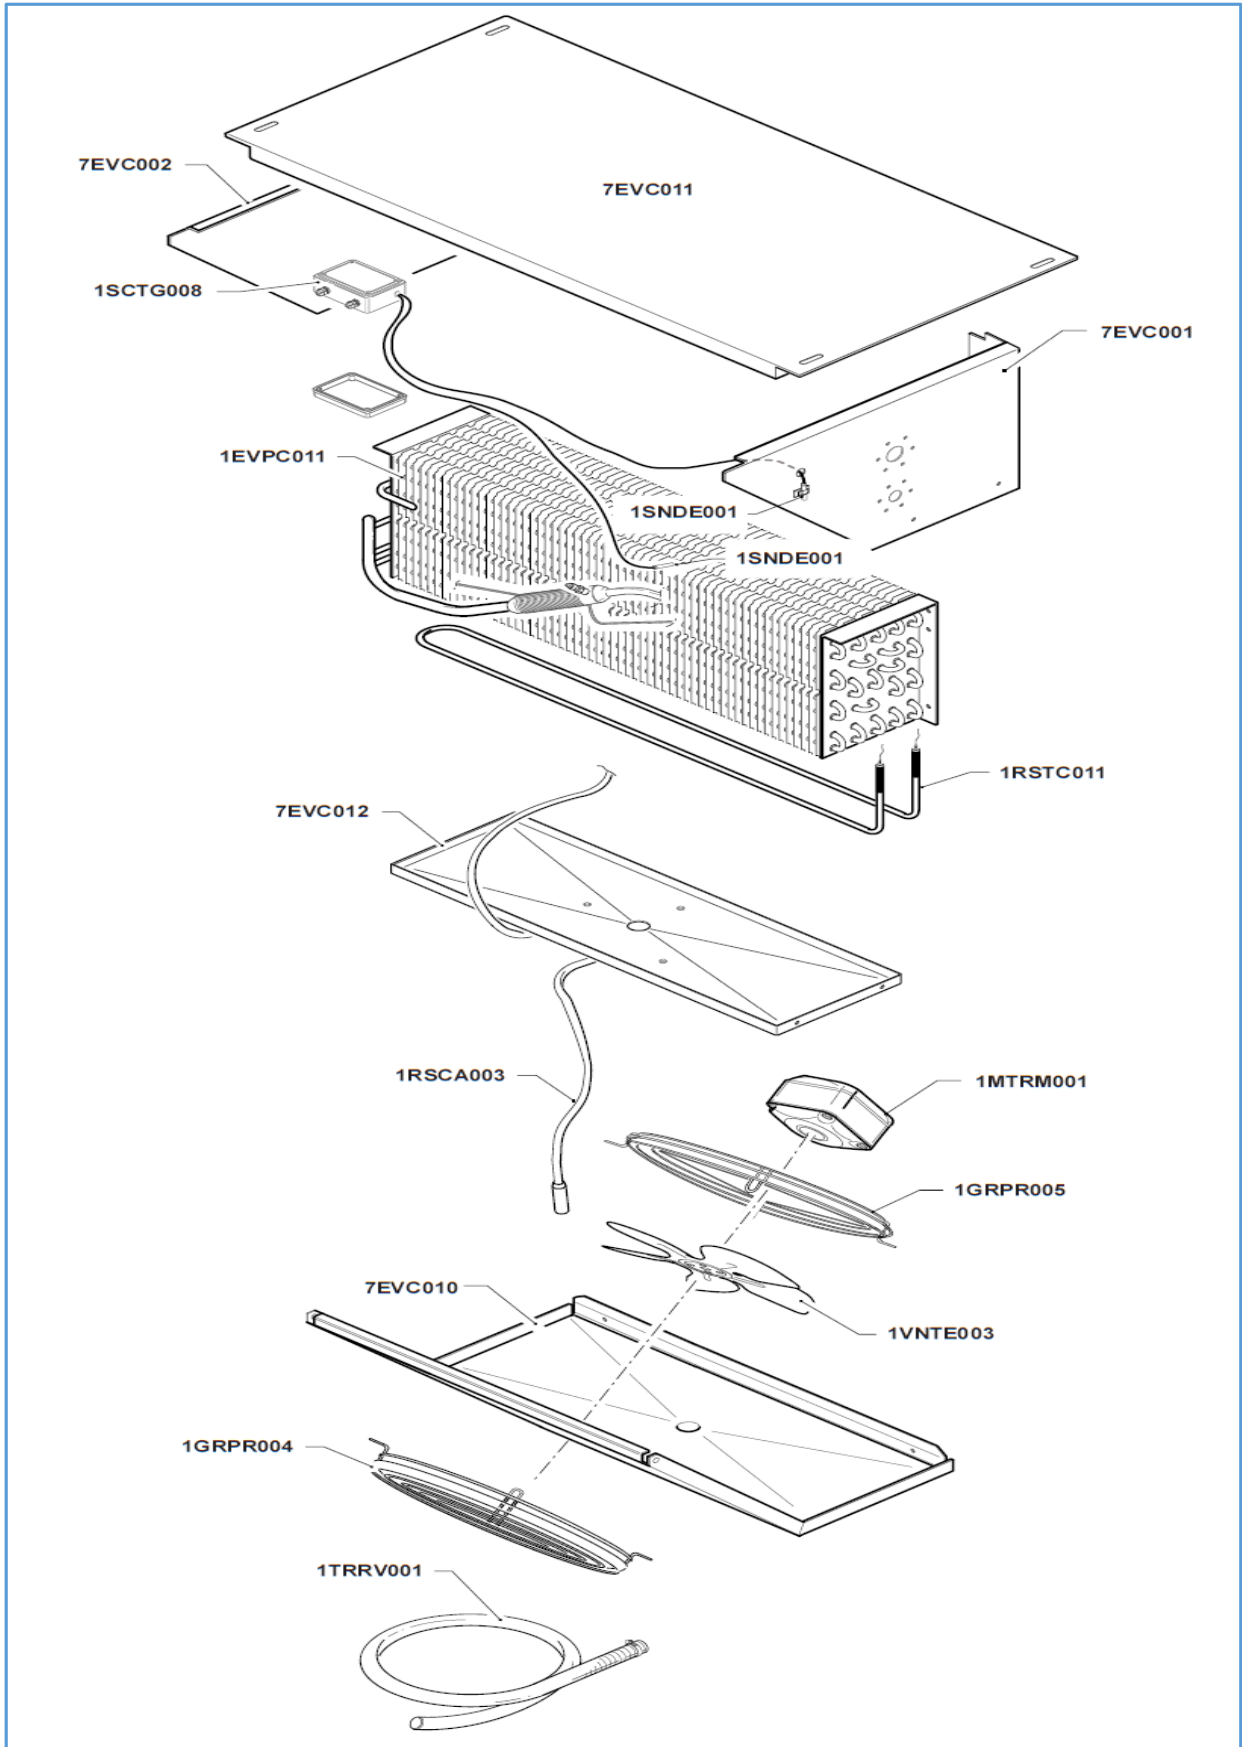

7480.0020

Onderdelen informatie

Erzatzteil information

Spare part information

Information de pièces

Onderdelenlijst 7480.0020

POS:	Art.No.:	Omschrijving:	Aantal:
1CMPAS015	9806.0107	Compressore NT2212GK CSR BOX 220-240/1/50 27,80	1
1CNDI019	9806.0112	Condensatore BH-SH UH 1 (2 ranghi)	1
1EVPC011	9806.0134	Evaporatore BH-SH - S/SE/OV/OS F1	1
1FLTR001	9806.0013	Filtro disidratatore GR 30 2 VIE	1
1GRPR002	9806.0022	Griglia prot.ventola Cond. D 254 (NERO)	1
1GRPR004	9806.0137	Griglia prot. Evap. D 250 chiusura a cestello (NERO)	1
1GRPR005	9806.0135	Griglia aperta supp.ventola Cond./Evap. Ø254 (NERO)	1
1MTRM001	9806.0028	Motore 18W 230V 50/60Hz (Abb. 1VNTE001 1VNTE003) Lungh. Cavo 1,5mt	2
1PRSF001	9806.0033	Press. di minima taratura fissa 2 Contatti 0.2-1 BAR Cavo 2m Auto	1
1RSCA003	9806.0142	Resistenza di scarico 230V-100W-L2600mm	1
1RSTC011	9806.0101	Resistenza Corazzata 220V - 450W L=1090mm	1
1SCMD001	9806.0152	Scheda elettronica XW60K-5N2C0 8DIN 230V Dixell	1
1SCTG008	9806.0097	Scatola stagna GW44205	1
1SNDE001	9806.0038	Sonda NTC 1,5mt	2
1TLRO001	9806.0042	Contattore Siemens S00 4kW 9 A 1L (ausiliario 1NO) JFKNA 09-10-230	1
1TRRV001	9806.0122	Tube CU rivestito EUROSPLIT 410a - 1/2	5 mt.
1TSTD001	9806.0104	Tastiera CX620-000N0 6 Tasti no buzzer (per XW60K) Dixell	1
1VNTE001	9806.0046	Ventola Allum. Ø254x31° PREMENTE (x mt18w)	1
1VNTE003	9806.0103	Ventola Allum. Ø254x27° Aspirante (x mt18w)	1
7BH01009	9806.0130	PORTELLO PORTA VENTOLA (Ø254) VERNICIATO	1
7BH12001	9806.0147	BASE VERNICIATA	1
7BH12002	9806.0138	CHIUSURA QUADRO VERNICIATO	1
7BH12004	9806.0115	FONDO QUADRO ELETTRICO	1
7BH12007	9806.0136	FIANCO POSTERIORE DX PASSAGGIO CAVI VERNICIATO	1
7BH12008	9806.0114	COPERCHIO VERNICIATO	1
7EVC001	9806.0144	Fianco sx evaporatore	1
7EVC002	9806.0145	Fianco dx evaporatore	1
7EVC010	9806.0116	Coperchio evaporatore F.1	1
7EVC011	9806.0117	Fondo evaporatore F.1	1
7EVC012	9806.0150	Bacinella raccogli condensa evaporatore F.1	1
7ICCOM004	9806.0140	Fondo scatola pannello remoto VERNICIATO	1
7ICCOM011	9806.0141	Frontale scatola pannello remoto CX620 Dixell VERNICIATO	1
7SH12003	9806.0125	FIANCO ANTERIORE SX VERNICIATO	1
7SH12006	9806.0148	PANNELLO PER ATTACCHI RAPIDI VERNICIATO	1