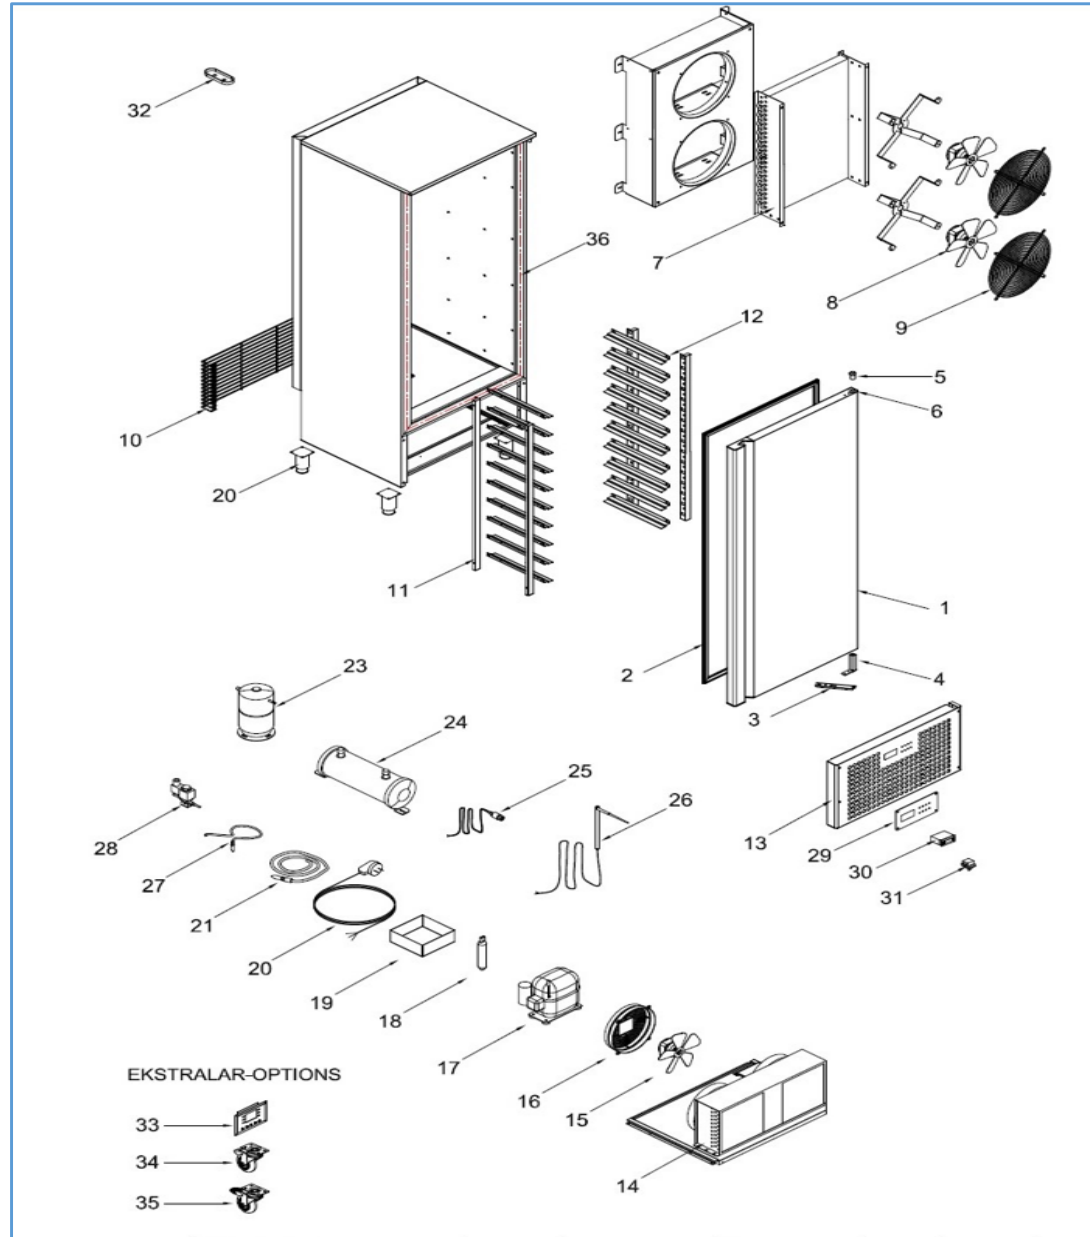

7489.5215

Onderdelen informatie

Erzatzteil information

Spare part information

Information de pièces

Onderdelenlijst 7489.5215

POS:	Art.No.:	Omschrijving:	Aantal:
1		DOOR	1
2		DOOR GASKET	1
3	9113.1315	LOVER HINGE BRACET	1
4	9113.1260	UPRIGHT HINGE AND PARTS	1
5		UPPER HINGE PIM	1
6	9113.1270	HINGE PLASTIC	1
7		EVAPOROTOR	1
8		EVAPORATÖR FAN EBM 72/90	2
9		FAN PROTECTION WIRE	2
10		REAR PROTECTION WIRE	1
11		SHELF RACKET	4
12		SHELF GUIDE	20
13		CANOPY	1
14		VBL-10 CONDANSER	1
15	9113.0320	16/65 W-FAN MOTOR	2
16	9113.0230	CONDANSER FAN PLASTIC	2
17	9113.0695	COMPRESSOR - 2212	1
18		DRAYER	1
19	9113.1080	WATER BOX	1
20		STAINLESS STEEL LEG	4
21		PLUG CABLE	1
22		PROP-3m	1
23		LIQUID TANK	1
24		LIQUID STORAGE	1
25		PRESSURE SENSOR	1
26		PROP	1
27	9113.0150	PROP-1,5m	1
28	9113.0595	SELONOID VALVE 3/8	1
29		DIGITAL LABEL	1
30		MECHANICAL BLAST DIGITAL (EVCO)	1
31	9113.0700	EVAPORATOR SWITCH	1
32		PROP COVER (EVCO)	1
33		BLAST TOUCH DIGITAL	1
34	9113.0615	WHEELS	4
35	9113.0620	WHEELS BRAKE	4
36	9113.0980	DOOR RESISTANCE 4,7mt	1