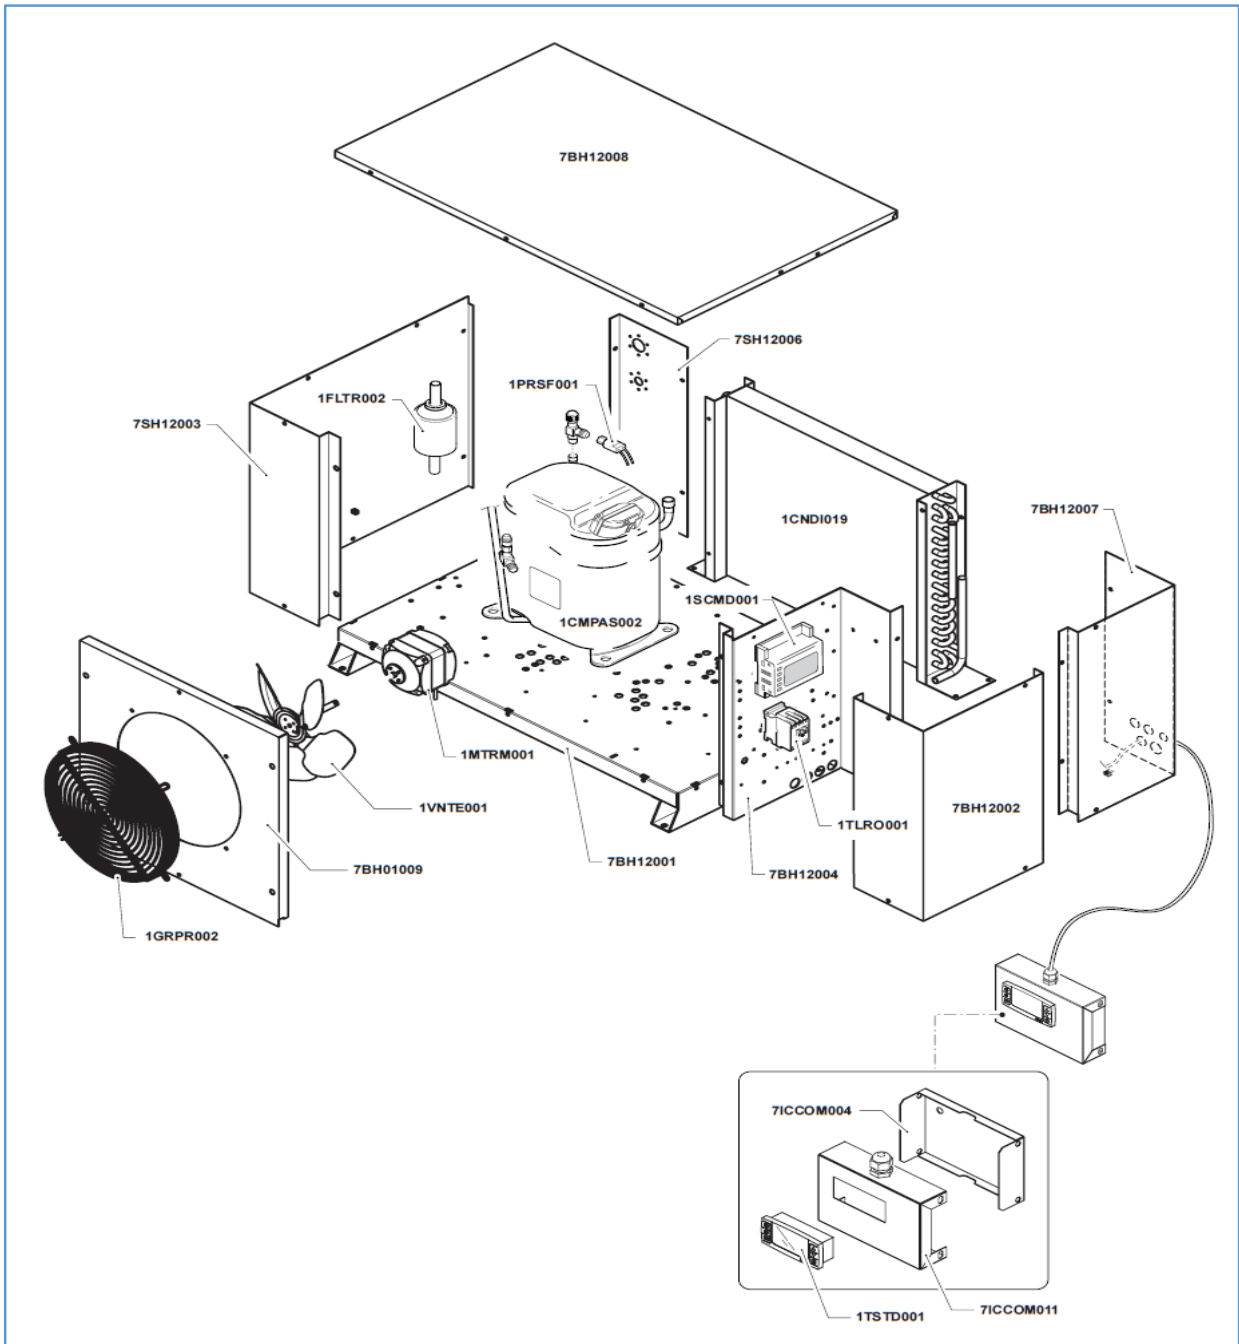

7480.0005

Onderdelen informatie

Erzatzteil information

Spare part information

Information de pièces

Onderdelenlijst 7480.0005

Code:	Art.No.:	Omschrijving:	Aantal:
1CMPAS002	9806.0131	Compressore NEK6213GK 230/1/50 12,11CC	1
1CNDI019	9806.0112	Condensatore BH-SH UH 1 (2 ranghi)	1
1EVPC011	9806.0134	Evaporatore BH-SH - S/SE/OV/OS F1	1
1FLTR002	9806.0014	Filtro a saldare- 3/8 ODS	1
1GRPR002	9806.0022	Griglia prot.ventola Cond. D 254 (NERO)	1
1GRPR004	9806.0137	Griglia prot. Evap. D 250 chiusura a cestello (NERO)	1
1GRPR005	9806.0135	Griglia aperta supp.ventola Cond./Evap. Ø254 (NERO)	1
1MTRM001	9806.0028	Motore 18W 230V 50/60Hz (Abb. 1VNTE001 1VNTE003) Lungh. Cavo 1,5mt	2
1PRSF001	9806.0033	Press. di minima taratura fissa 2 Contatti 0.2-1 BAR Cavo 2m Auto	1
1RSCA003	9806.0142	Resistenza di scarico 230V-100W-L2600mm	1
1RSTC011	9806.0101	Resistenza Corazzata 220V - 450W L=1090mm	1
1SCMD001	9806.0152	Scheda elettronica XW60K-5N2C0 8DIN 230V Dixell	1
1SCTG008	9806.0097	Scatola stagna GW44205	1
1SNDE001	9806.0038	Sonda NTC 1,5mt	2
1TLRO001	9806.0042	Contattore Siemens S00 4kW 9 A 1L (ausiliario 1NO) JFKNA 09-10-230	1
1TRRV001	9806.0122	Tube CU rivestito EUROSPLIT 410a - 1/2	5 mt.
1TSTD001	9806.0104	Tastiera CX620-000N0 6 Tasti no buzzer (per XW60K) Dixell	1
1VNTE001	9806.0046	Ventola Allum. Ø254x31° PREMENTE (x mt18w)	1
1VNTE003	9806.0103	Ventola Allum. Ø254x27° Aspirante (x mt18w)	1
7BH01009	9806.0130	PORTELLO PORTA VENTOLA (Ø254) VERNICIATO	1
7BH12001	9806.0147	BASE VERNICIATA	1
7BH12002	9806.0138	CHIUSURA QUADRO VERNICIATO	1
7BH12004	9806.0115	FONDO QUADRO ELETTRICO	1
7BH12007	9806.0136	FIANCO POSTERIORE DX PASSAGGIO CAVI VERNICIATO	1
7BH12008	9806.0114	COPERCHIO VERNICIATO	1
7EVC001	9806.0144	Fianco sx evaporatore	1
7EVC002	9806.0145	Fianco dx evaporatore	1
7EVC010	9806.0116	Coperchio evaporatore F.1	1
7EVC011	9806.0117	Fondo evaporatore F.1	1
7EVC012	9806.0150	Bacinella raccogli condensa evaporatore F.1	1
7ICCOM004	9806.0140	Fondo scatola pannello remoto VERNICIATO	1
7ICCOM011	9806.0141	Frontale scatola pannello remoto CX620 Dixell VERNICIATO	1
7SH12003	9806.0125	FIANCO ANTERIORE SX VERNICIATO	1
7SH12006	9806.0148	PANNELLO PER ATTACCHI RAPIDI VERNICIATO	1