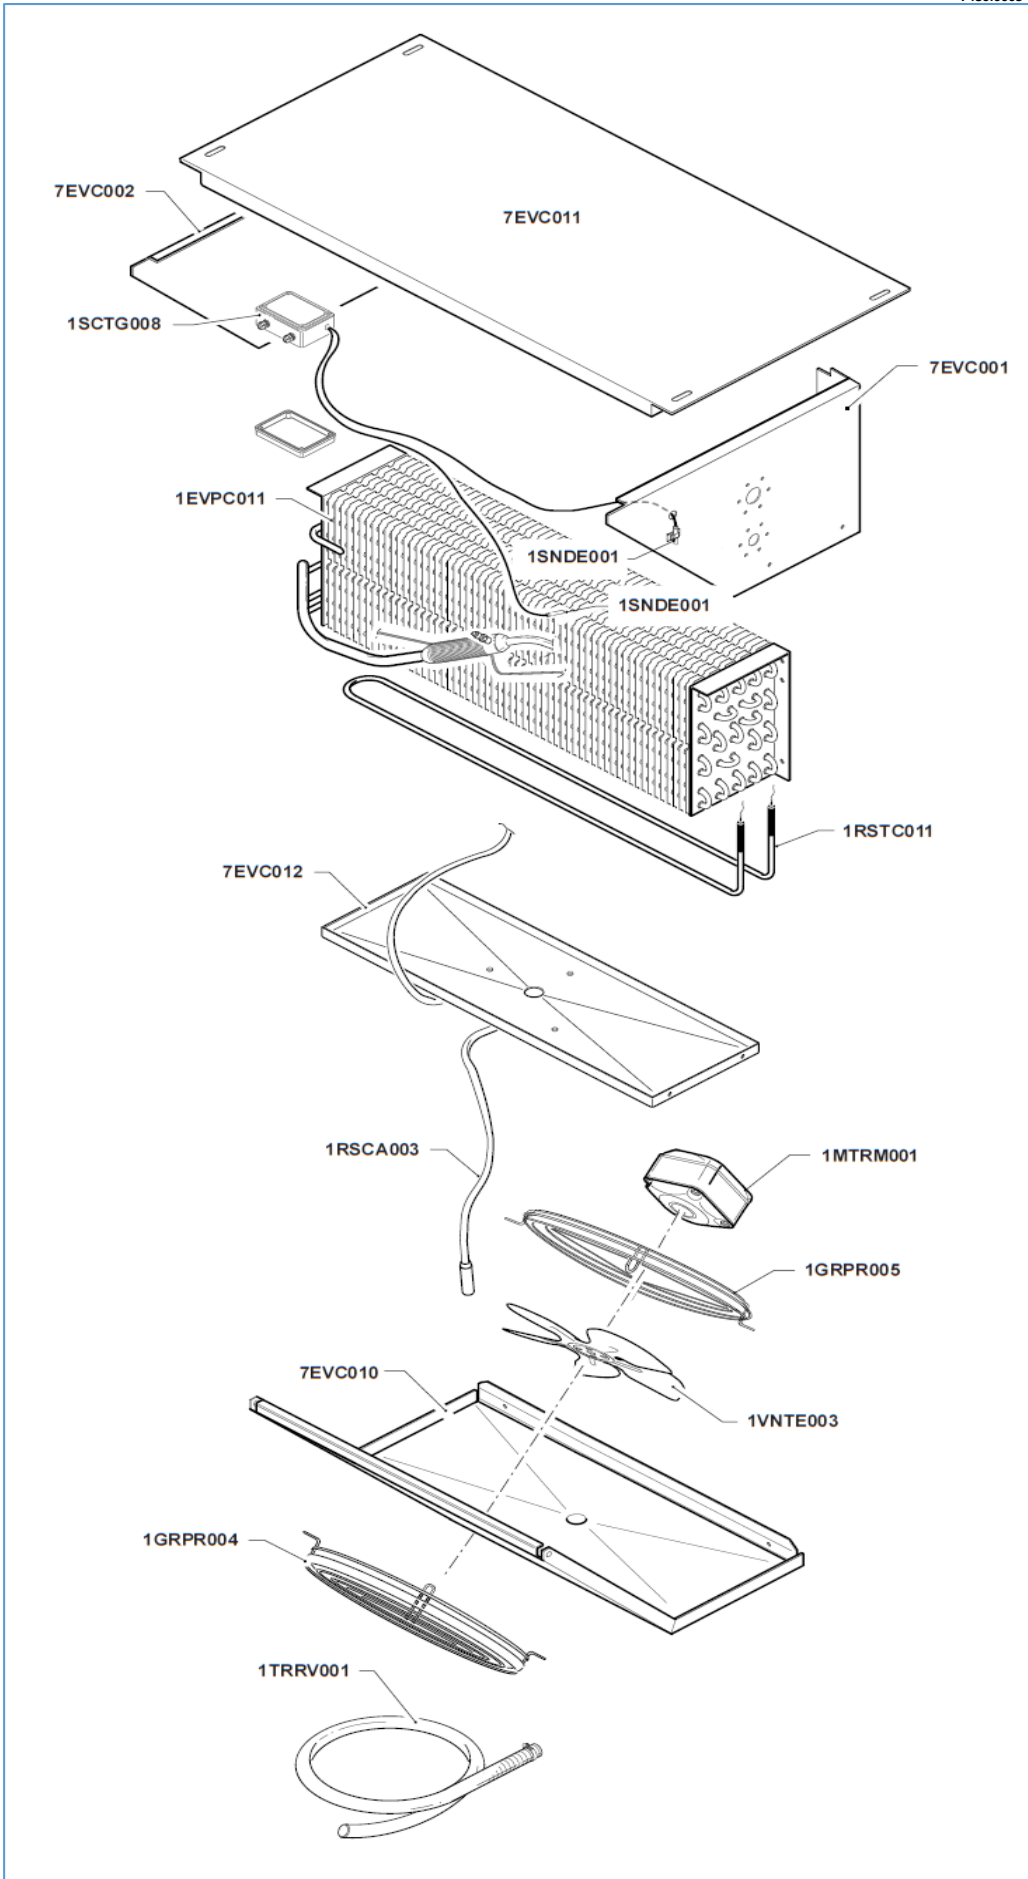

7480.0005

Onderdelen informatie

Erzatzteil information

Spare part information

Information de pièces

Onderdelenlijst 7480.0005

Code:	Art.No.:	Omschrijving:	Aantal:
1CMPAS002	9806.0131	Compressore NEK6213GK 230/1/50 12,11CC	1
1CNDI019	9806.0112	Condensatore BH-SH UH 1 (2 ranghi)	1
1EVPC011	9806.0134	Evaporatore BH-SH - S/SE/OV/OS F1	1
1FLTR002	9806.0014	Filtro a saldare- 3/8 ODS	1
1GRPR002	9806.0022	Griglia prot.ventola Cond. D 254 (NERO)	1
1GRPR004	9806.0137	Griglia prot. Evap. D 250 chiusura a cestello (NERO)	1
1GRPR005	9806.0135	Griglia aperta supp.ventola Cond./Evap. Ø254 (NERO)	1
1MTRM001	9806.0028	Motore 18W 230V 50/60Hz (Abb. 1VNTE001 1VNTE003) Lungh. Cavo 1,5mt	2
1PRSF001	9806.0033	Press. di minima taratura fissa 2 Contatti 0.2-1 BAR Cavo 2m Auto	1
1RSCA003	9806.0142	Resistenza di scarico 230V-100W-L2600mm	1
1RSTC011	9806.0101	Resistenza Corazzata 220V - 450W L=1090mm	1
1SCMD001	9806.0152	Scheda elettronica XW60K-5N2C0 8DIN 230V Dixell	1
1SCTG008	9806.0097	Scatola stagna GW44205	1
1SNDE001	9806.0038	Sonda NTC 1,5mt	2
1TLRO001	9806.0042	Contattore Siemens S00 4kW 9 A 1L (ausiliario 1NO) JFKNA 09-10-230	1
1TRRV001	9806.0122	Tube CU rivestito EUROSPLIT 410a - 1/2	5 mt.
1TSTD001	9806.0104	Tastiera CX620-000N0 6 Tasti no buzzer (per XW60K) Dixell	1
1VNTE001	9806.0046	Ventola Allum. Ø254x31° PREMENTE (x mt18w)	1
1VNTE003	9806.0103	Ventola Allum. Ø254x27° Aspirante (x mt18w)	1
7BH01009	9806.0130	PORTELLO PORTA VENTOLA (Ø254) VERNICIATO	1
7BH12001	9806.0147	BASE VERNICIATA	1
7BH12002	9806.0138	CHIUSURA QUADRO VERNICIATO	1
7BH12004	9806.0115	FONDO QUADRO ELETTRICO	1
7BH12007	9806.0136	FIANCO POSTERIORE DX PASSAGGIO CAVI VERNICIATO	1
7BH12008	9806.0114	COPERCHIO VERNICIATO	1
7EVC001	9806.0144	Fianco sx evaporatore	1
7EVC002	9806.0145	Fianco dx evaporatore	1
7EVC010	9806.0116	Coperchio evaporatore F.1	1
7EVC011	9806.0117	Fondo evaporatore F.1	1
7EVC012	9806.0150	Bacinella raccogli condensa evaporatore F.1	1
7ICCOM004	9806.0140	Fondo scatola pannello remoto VERNICIATO	1
7ICCOM011	9806.0141	Frontale scatola pannello remoto CX620 Dixell VERNICIATO	1
7SH12003	9806.0125	FIANCO ANTERIORE SX VERNICIATO	1
7SH12006	9806.0148	PANNELLO PER ATTACCHI RAPIDI VERNICIATO	1