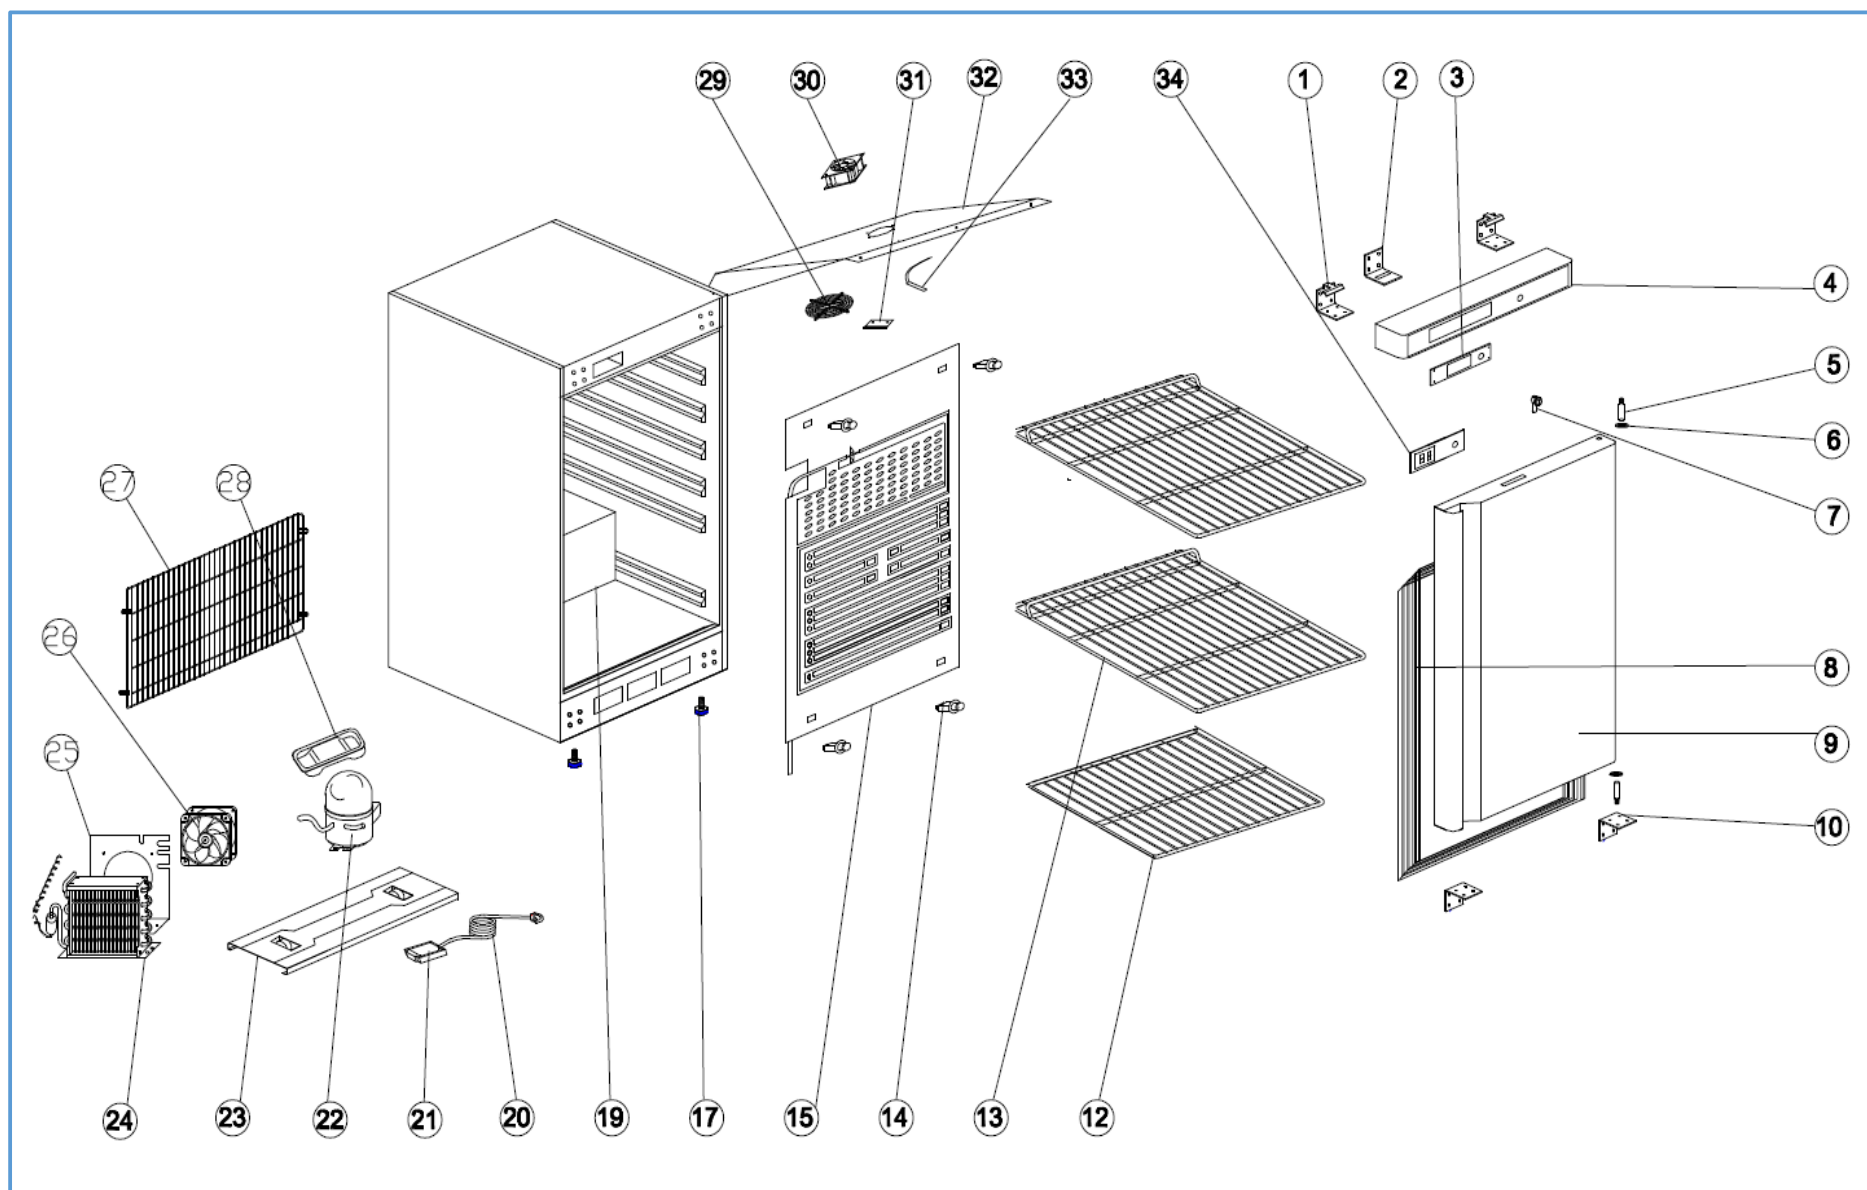

7450.0550

Onderdelen informatie

Erzatzteil information

Spare part information

Information de pièces

Onderdelenlijst 7450.0550

POS:	Art.No.:	Omschrijving:	Aantal:
1	9338.0675	UP HINGE	2PCS
2		HOOK OF LOCK	1PC
3		THERMOSTAT SUPPORT	1PC
4		FRONT PANEL	1PC
5	9338.0670	HINGE AXIS	2PCS
6	9338.0295	BUSHING	2PCS
7	9338.0300	LOCK	1PC
8	9338.0980	GASKET	1PC
9		DOOR	1PC
10	9338.0665	DOWN HINGE	2PCS
12	4627.039	BOTTOM SHELF	1PC
13	4627.038	SHELF	2PCS
14		EVAPORATOR FIXER	3PCS
15		EVAPORATOR	1PC
17	9338.1195	FEET	2PCS
19		BODY	1PC
20	9338.2208	PLUG	1PC
21	9338.2206	JUNCTION BOX	1PC
22		COMPRESSOR EMP55CLP	1PC
23		UNITE BOARD	1PC
24		CONDENSER	1PC
25		CONDENSER FAN SUPPORT	
26	9999.0136	CONDENSER FAN	1PC
27		UNITE ROOM GRILLS	1PC
28		WATER BOX	1PC
29	9338.0580	BASKET GUARD GRILLS	1PC
30	9999.0136	CIRCUIT FAN	1PC
31		SENSOR FIXED CLIP	1PC
32	9338.1390	CIRCUIT FAN SUPPORT	1PC
33	9181.2050	SENSOR	1PC
34	9338.0240	THERMOSTAT	1PC