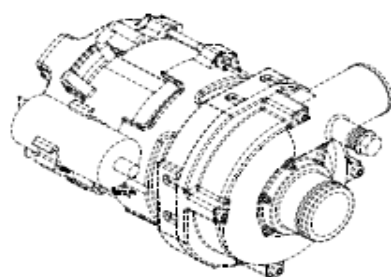

COD. 6001-0002 (230V 50Hz)
COD. 6001-0009 (230V 60Hz)

Onderdelenlijst 7280.0015

POS:	Art.No.:	Omschrijving:	Aantal:
1	9136.2914	PUMP PLASTIC BODY	
2	9136.2916	GASKET	
3		D. 74 IMPELLER FOR 50 Hz PUMP	
3A		D. 50 IMPELLER FOR 60 Hz PUMP	
4		MECHANICAL SEAL ASSY	
5		CAPACITOR 8μF