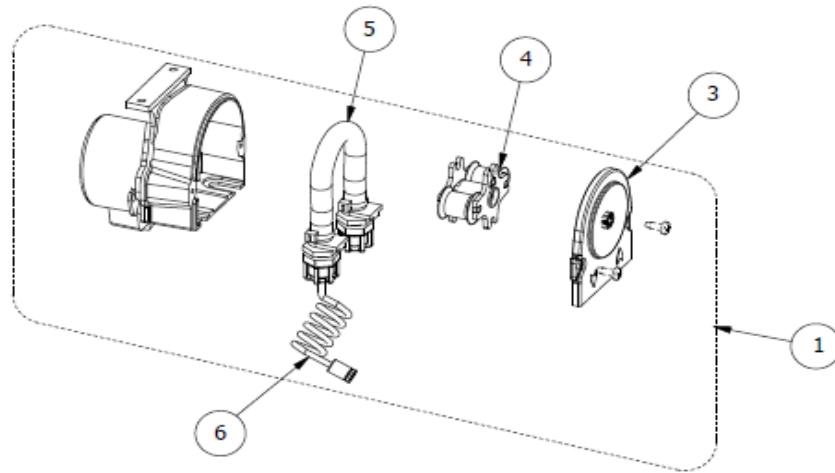

DOS. DETERSIVO FISSO
FIX DETERGENT DISPENSER