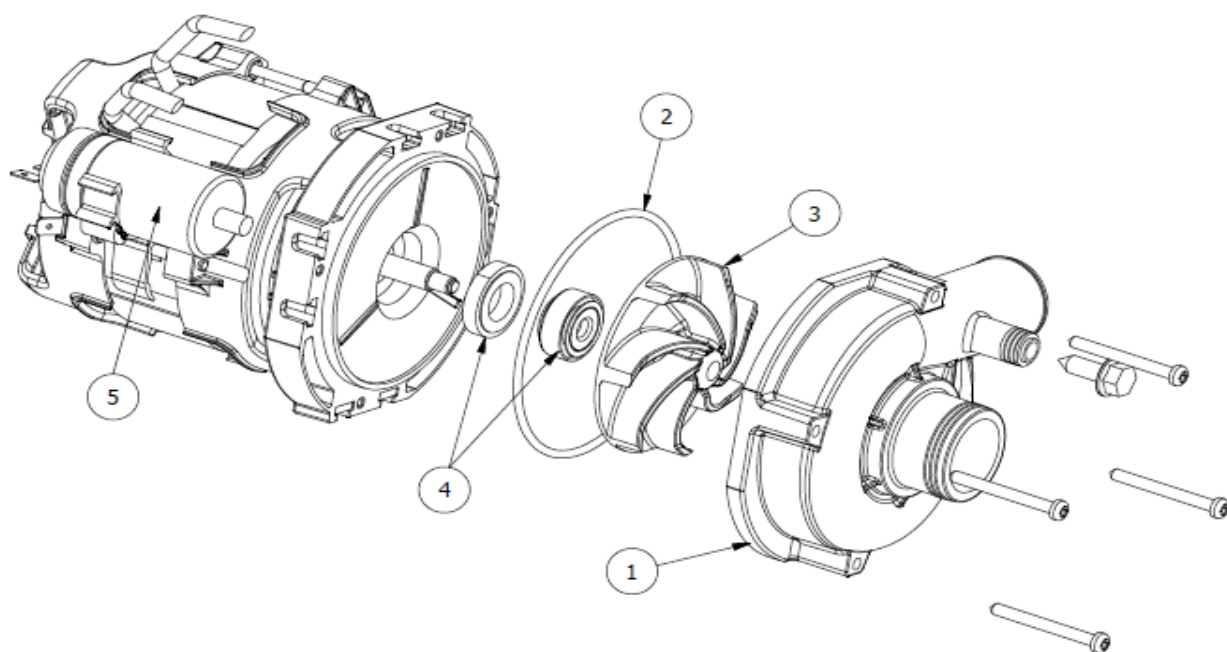

COD. 6001-0002 (230V 50Hz)
COD. 6001-0009 (230V 60Hz)

Onderdelenlijst 7280.0015

POS:	Art.No.:	Omschrijving:	Aantal:
1	9136.2914	PUMP PLASTIC BODY	
2	9136.2916	GASKET	
3		D. 74 IMPELLER FOR 50 Hz PUMP	
3A		D. 50 IMPELLER FOR 60 Hz PUMP	
4		MECHANICAL SEAL ASSY	
5		CAPACITOR 8μF