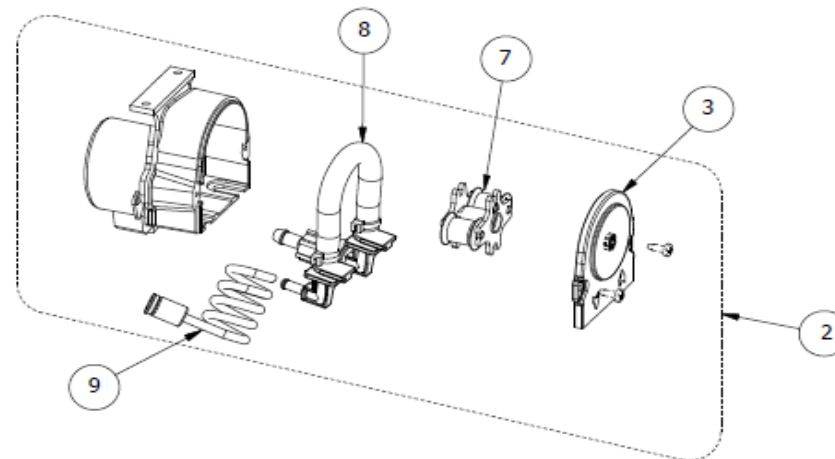

DOS. BRILLANTANTE FISSO
FIX RINSE-AID DISPENSER