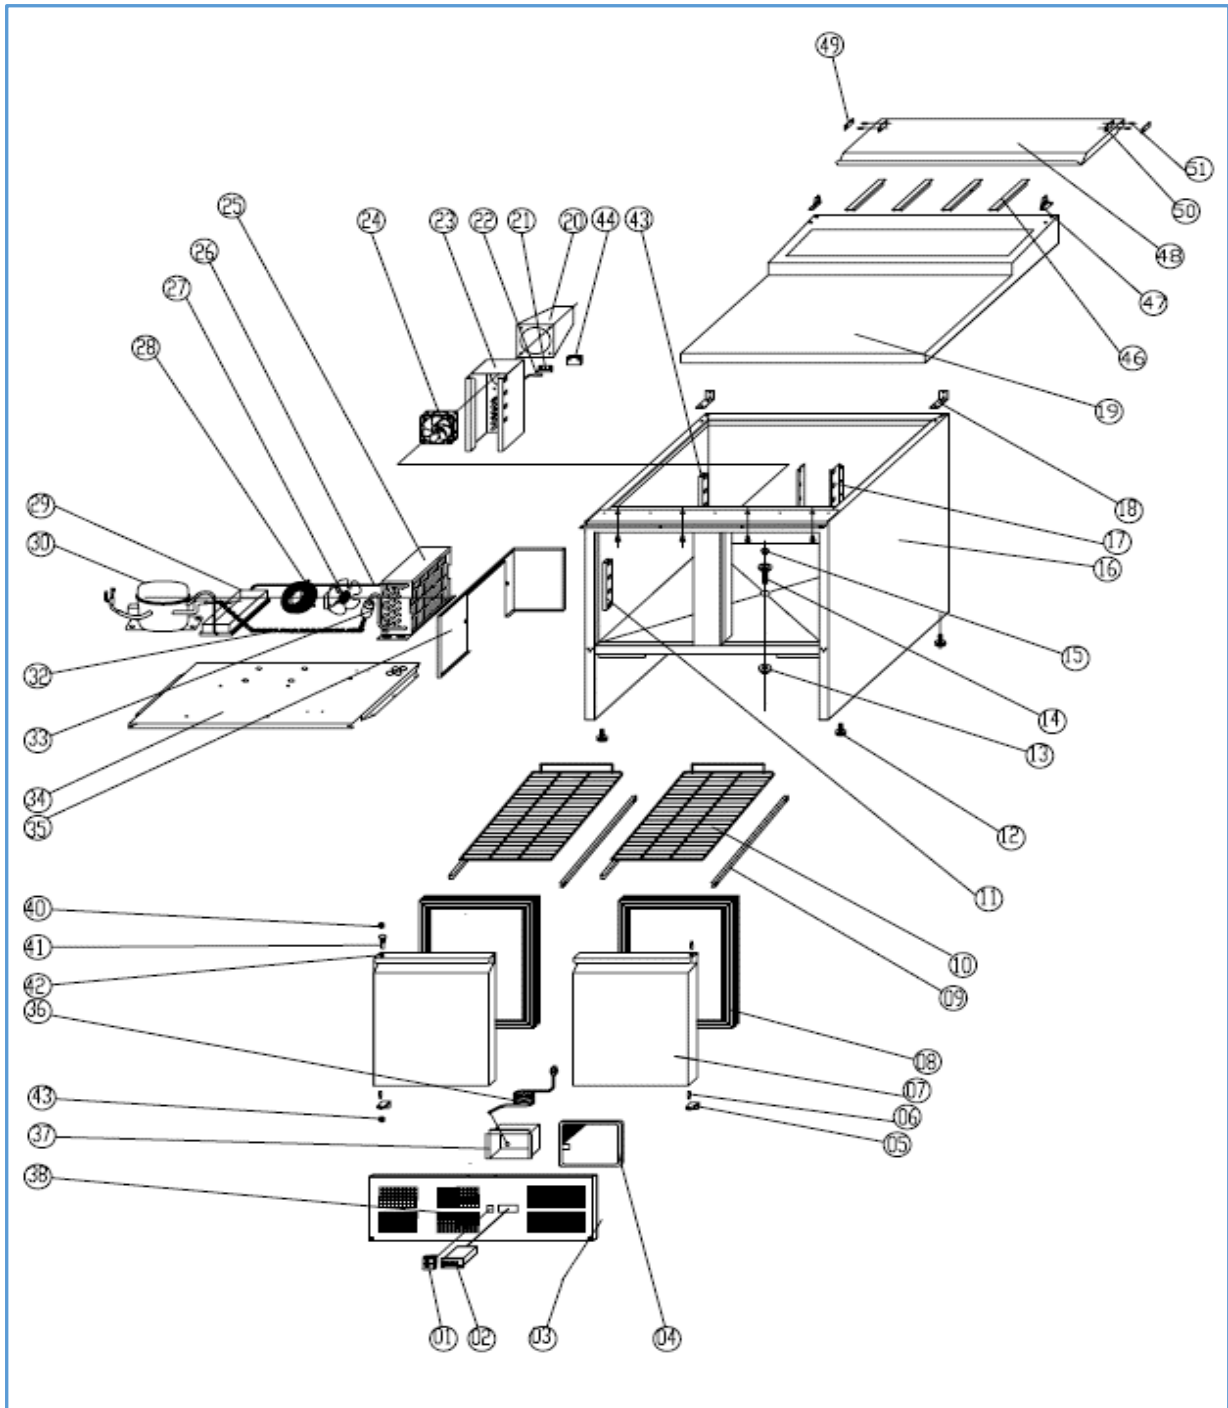

7950.0095

Onderdelen informatie

Erzatzteil information

Spare part information

Information de pièces

Onderdelenlijst 7950.0095

POS:	Art.No.:	Omschrijving:	Aantal:
1	9108.0244	MAIN SWITCH	1PC
2	9390.1905	THERMOSTAT	1PC
3		PLASTIC CAP	6PCS
4	9338.0110	FILTER	1PC
5	9338.0230	DOWN HINGE RIGHT/LEFT	1PAIR
6	9338.0100	DOWN HINGE AXIS	25PCS
7	9338.0185	DOOR RIGHT/LEFT	2PCS
8	9048.0000	GASKET	2PCS
9	4627.010	GUIDE/RIGHT/LEFT	2PAIRS
10	4627.005	SHELF	2PCS
11	9338.0895	FRONT SIDE SUPPORT	2PAIRS
12	9338.1195	FEET	4PCS
13		DRAIN PIPE NUT	1PC
14	9338.0040	DRAIN PIPE	1PC
15		DRAIN PIPE COVER	1PC
16		BODY	1PC
17		BACK MIDDLE SUPPORT	1PAIR
18		TOP HINGE	2PCS
19		TOP	1PC
20		AIRFLOW DUCT	1PC
21		SENSOR FIXED CLIP	1PC
22	9181.2050	SENSOR	1PC
23		CIRCLE FAN SUPPORT	1PC
24	9999.0136	CIRCLE FAN	1PC
25	9338.0275	CONDENSER	1PC
26		DISCHARGE TUBE	1PC
27	9999.0136	CONDENSER FAN	1PC
28		BASKET GUARD GRILLS	1PC
29	9338.2214	WATER PAN	1PC
30	9338.1540	COMPRESSOR	1PC
32	9338.1970	CAPILLARY	1PC
33		FILTER DRIER	1PC
34		UNIT BOARD	1PC
35		CONDENSER COVER BOARD	1PC
36	9338.2208	PLUG	1PC
37		JUNCTION BOX	1PC
38		FRONT PANEL	1PC
40	9338.1425	NUT	2PCS
41	9338.1425	DOOR HINGE AXIS	2PCS
42	9338.1425	DOOR BUSHING	2PCS
43		SIDE BACK SUPPORT	1PAIR
44	9338.1502	PROBE PADDING	1PC
45	9338.0105	NUT	2PCS
46		PAN SUPPORT	4PCS
47	9338.1019	COVER HINGE	1PAIR
48		TOP COVER	1PC
49	9338.1017	STRENGTHENING BOARD	2PCS

Onderdelenlijst 7950.0095

POS:	Art.No.:	Omschrijving:	Aantal:
50		SCREW PART	2PCS
51	9338.1018	COVER HINGE AXIS	4PCS