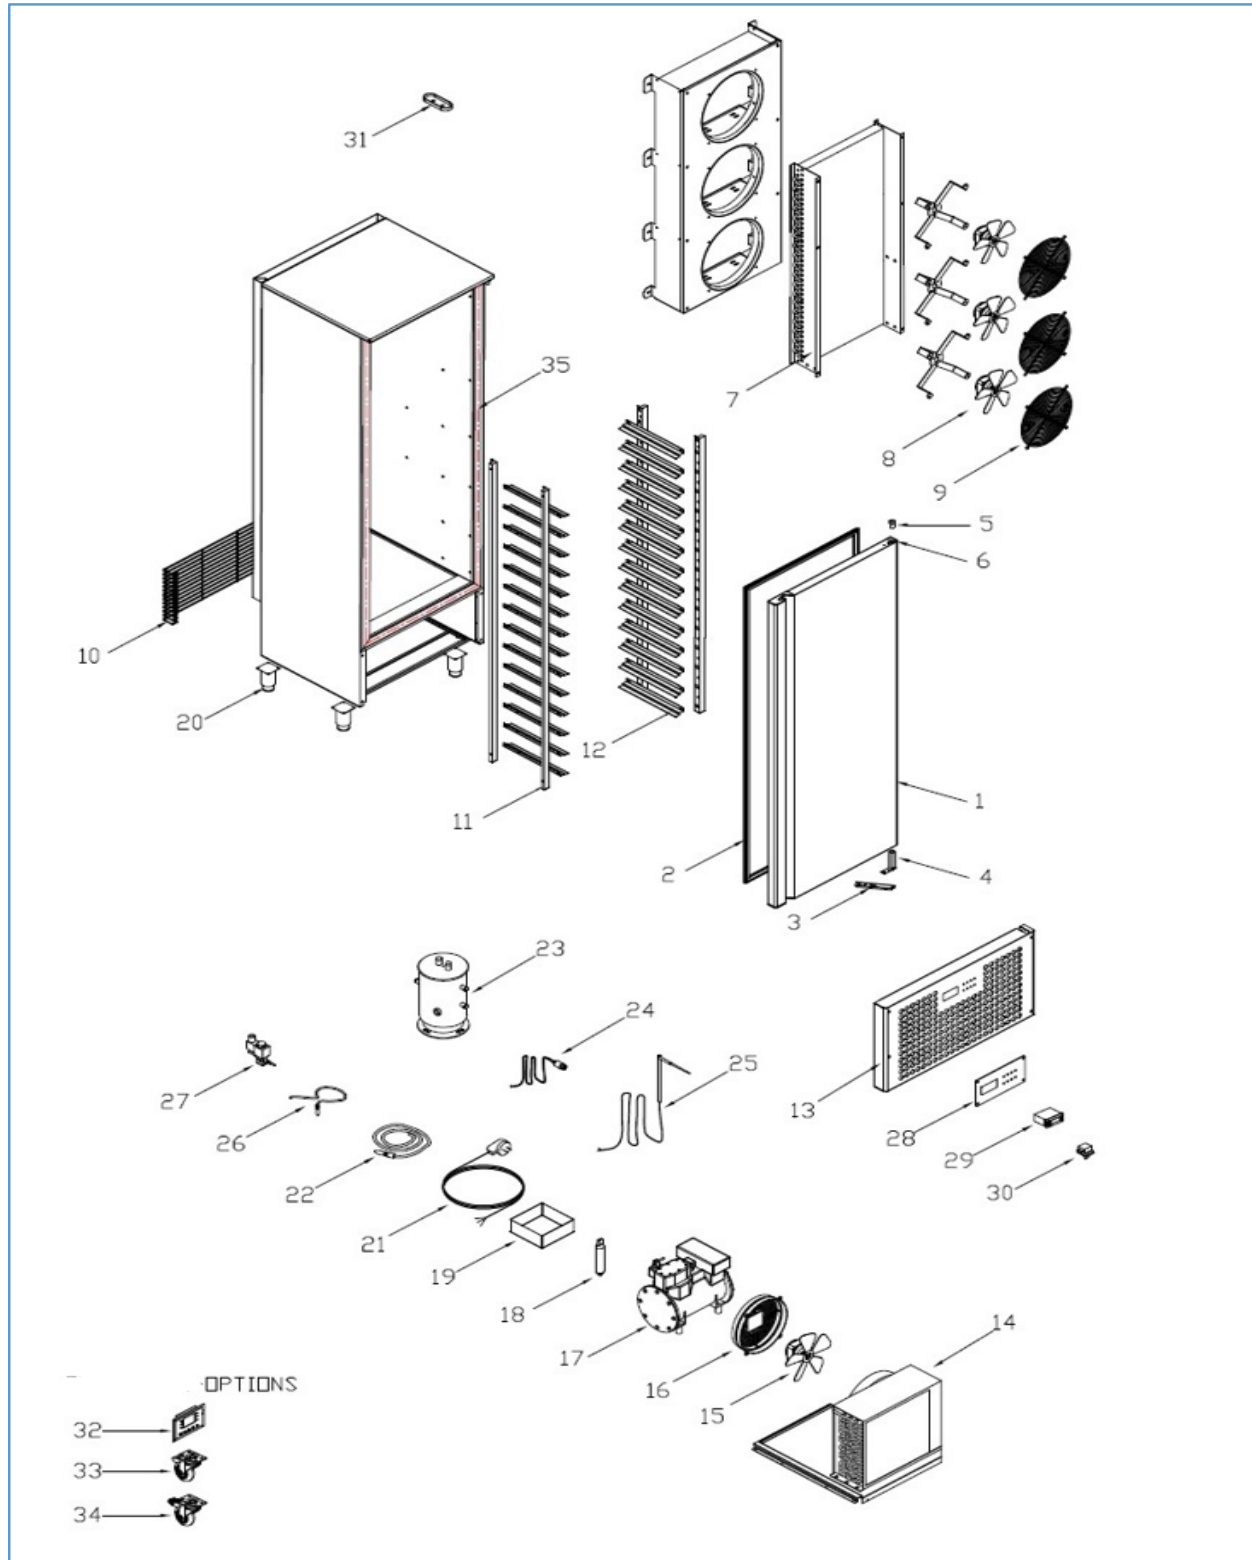

**7489.5217**

Onderdelen informatie

Erzatzteil information

Spare part information

Information de pièces

## Onderdelenlijst 7489.5217

POS:	Art.No.:	Omschrijving:	Aantal:
1		DOOR	1
2	9113.1960	DOOR GASKET	1
3	9113.1315	LOVER HINGE BRACET	1
4	9113.1260	UPRIGHT HINGE AND PARTS	1
5	9113.1885	UPPER HINGE PIM	1
6	9113.1270	HINGE PLASTIC	1
7	9113.1965	EVAPORATOR	1
8	9113.1895	EVAPORATÖR FAN EBM 72/90	3
9		FAN PROTECTION WIRE	3
10		REAR PROTECTION WIRE	1
11		SHELF RACKET	4
12		SHELF GUIDE	28
13		CANOPY	1
14	9113.1970	VBL-15 CONDANSER	1
15	9113.1975	FAN MOTOR	1
16		CONDANSER FAN PLASTIC	1
17	9113.1980	COMPRESSOR - H300CS	1
18		DRAYER	1
19	9113.1080	WATER BOX	1
20		STAINLESS STEEL LEG	4
21		PLUG CABLE	1
22		PROP-3m	1
23		DIESEL FREEZER TANK	1
24	9113.1910	PRESSURE SENSOR	1
25		PROP	1
26	9113.0150	PROP-1,5m	1
27	9113.0595	SELONOID VALVE 3/8	1
28		DIGITAL LABEL	1
29		MECHANICAL BLAST DIGITAL (EVCO)	1
29		MECHANICAL BLAST DIGITAL (DIXELL)	1
30	9113.0700	EVAPORATOR SWITCH	1
31		PROP COVER	1
32		BLAST TOUCH DIGITAL (EVCO)	1
33	9113.0615	WHEELS	4
34	9113.0620	WHEELS BRAKE	4
35	9113.1955	DOOR RESISTANCE	1