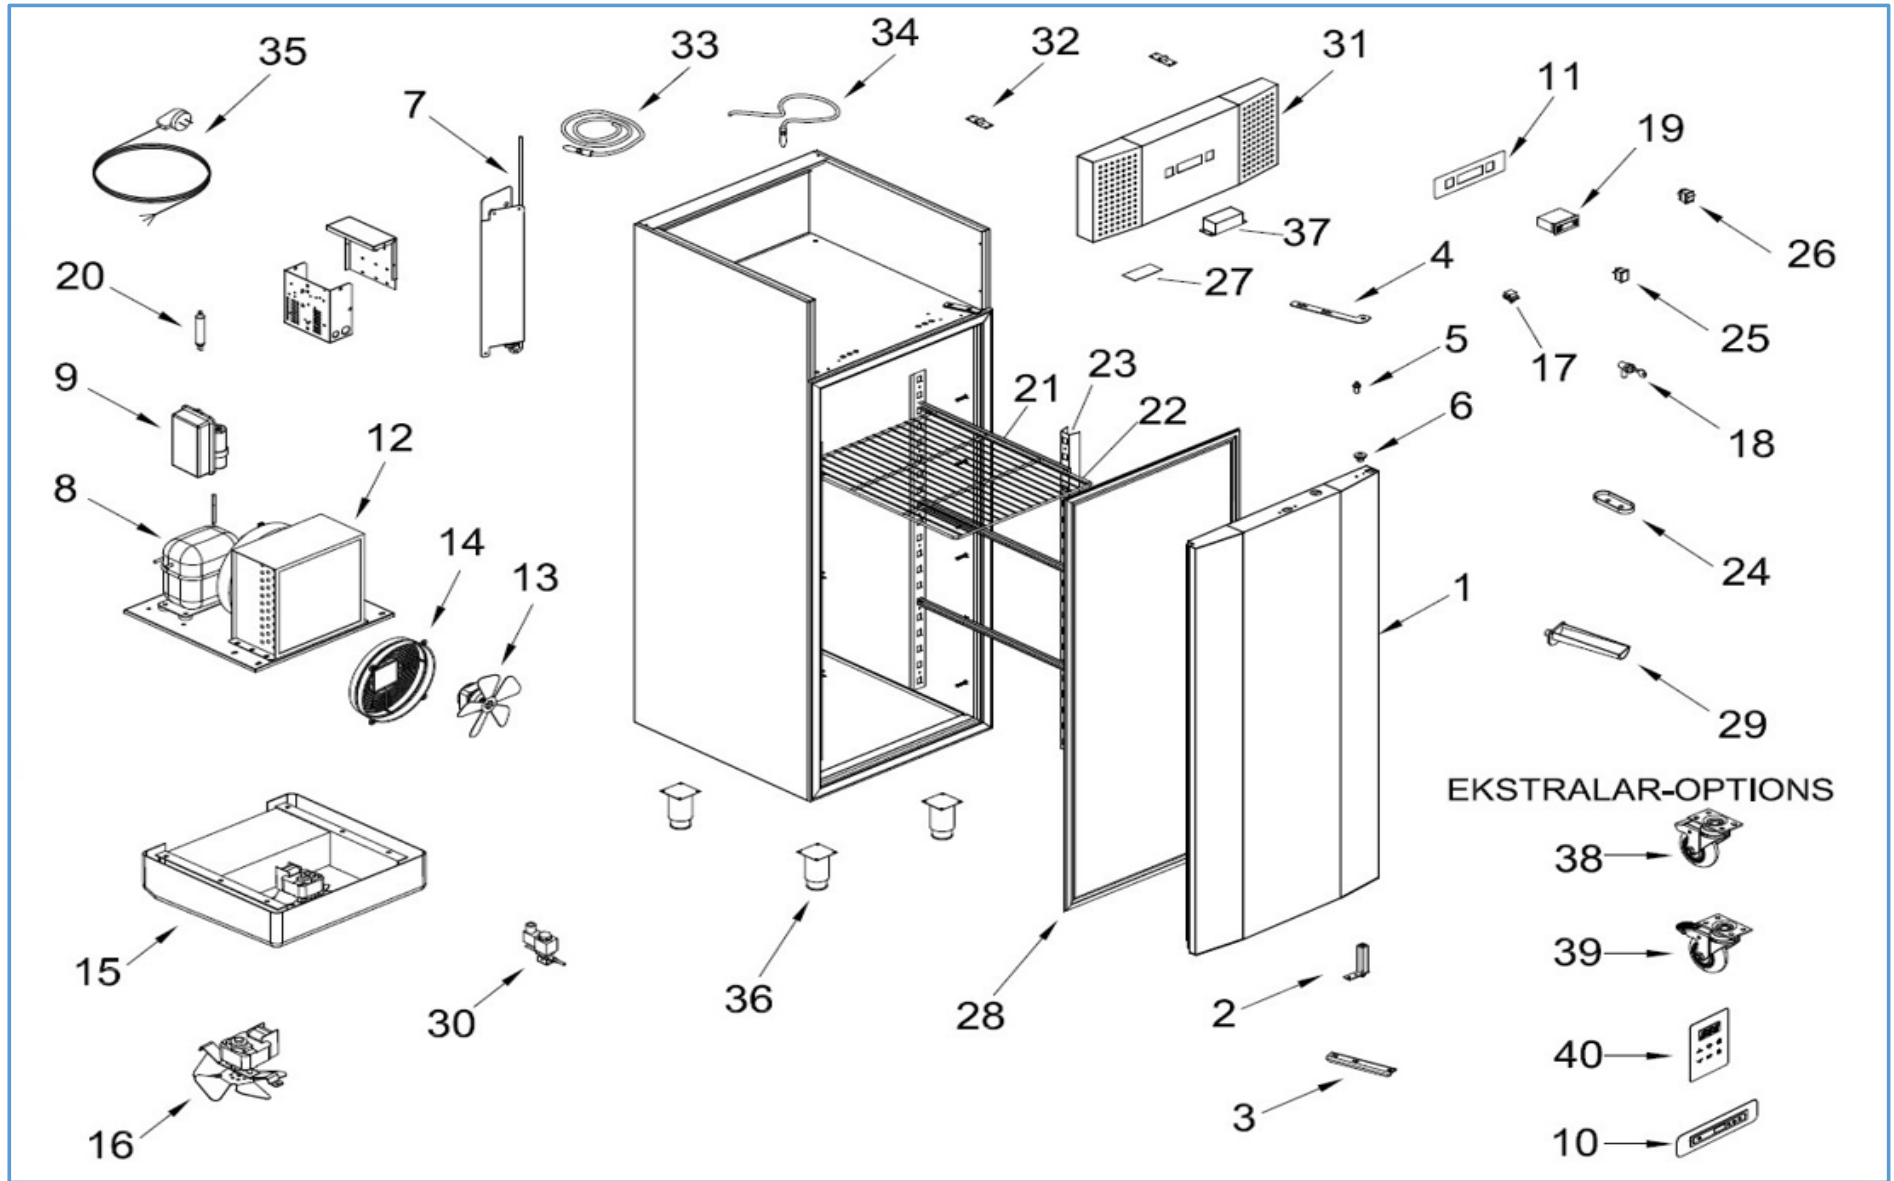

7489.5040

Onderdelen informatie

Erzatzteil information

Spare part information

Information de pièces

Onderdelenlijst 7489.5040

POS:	Art.No.:	Omschrijving:	Aantal:
1		DOOR	1
2	9113.1260	UPRIGHT HINGE AND PARTS	1
3		LOVER HINGE BRACET	1
4		UPPER HINGE BRACET	1
5	9113.1265	UPPER HINGE PIM	1
6	9113.1270	UPPER HINGE PLASTIC PART	1
7		WATER EVAPORATION RESISTOR	1
8	9113.0480	COMPRESSOR--EMT 6170	1
9		EMT 6170--ROLE BOX	1
10		TOUCH CONTROL DIGITAL	1
11		DIGITAL LABEL	1
12	9113.1770	CONDANSER - 1/2 HP	1
13	9113.1525	10W-FAN MOTOR	1
14	9113.0230	CONDANSER FAN PLASTIC	1
15	9113.0555	EVAPARATOR	1
16		EVAP FAN (ABSORPTION)	1
17	9113.0700	EVAPOROTOR SWITCH	1
18	9113.0820	LOCK	1
19		DIGITAL THERMOSTAT TWO PROPE	1
20		DRAYER	1
21		SHELF GUIDE - 600mm	6
22		SHELF 530x565	3
23		SHELF RACKET	4
24		PROP COVER	1
25	9113.0675	POWER SWITCH	1
26	9113.0680	ON - OFF SWITCH	1
27	9113.0870	LIGHT GLASS UPRIGHT	1
28	9113.0105	DOOR GASKET UPRIGHT	1
29	9113.1085	WATER DISPENSING UNIT	1
30	9113.0590	SELONOID VALVE 1/4	1
31		CANOPY	1
32		CANOPY HINGE	2
33		PROP	1
34	9113.0150	PROP	1
35		PLUG CABLE	1
36		STAINLESS STEEL LEG	4
37		LIGHT COVER	1
38	9113.0615	WHEELS	2
39	9113.0620	WHEELS BRAKE	2
40		WATER PROOF DIJITAL	1