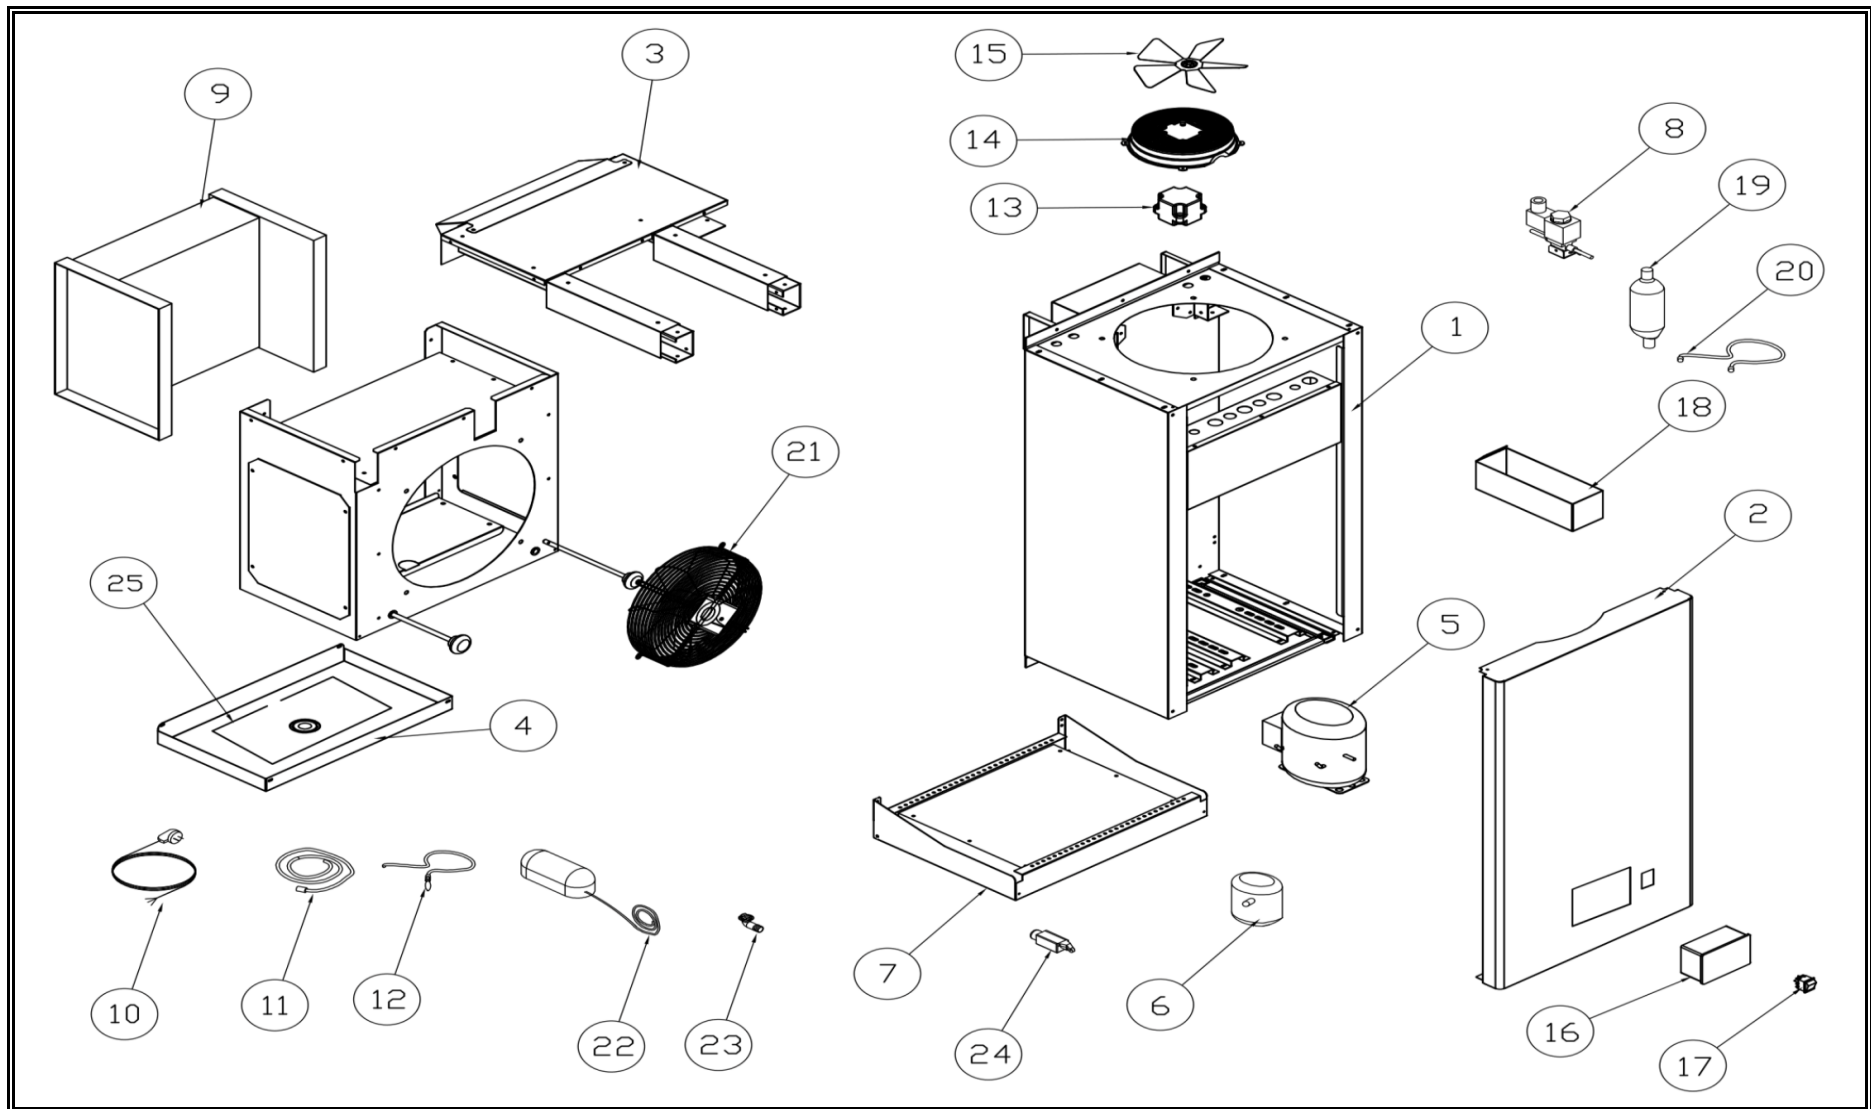

CombiSteel

7489.0430

v1.0

Onderdelen informatie
Erzatzteil information
Spare part information
Information de pièces

Onderdelenlijst 7489.0430

POS:	Art.No.:	Omschrijving:	Aantal:
1	**	COOLING GROUP BODY SHEET	1
2	**	COOLING GROUP CANOPY SHEET	1
3	**	COOLING GROUP EVAP SHEET	1
4	**	DRAINAGE PAN	1
5	**	COMPRESSOR	1
6	**	TANK	1
7	**	CONDANSER	1
8	CS9113.2630	SELENOID VALVE	1
9	**	EVAPORATOR	1
10	**	PLUG CABLE	1
11	CS9113.1005	DRENAGE RESISTOR	1
12	CS9390.2290	PROBE 3 MT	1
13	CS9995.2421	CONDENSER FAN	1
14	CS9113.0230	FAN COVER	1
15	CS9181.0194	FAN	1
16	CS9113.2900	DIGITAL	1
17	CS9108.0254	ON OFF SWITCH	1
18	**	CONDANSER PAN	1
19	CS9113.2412	DRIER	1
20	CS9181.2051	PROBE 1,5 MT	1
21	**	FAN COVER	1
22	CS9113.2320	LED LAMP	1
23	CS9113.2610	EVAP OUT ELBOW	1
24	CS9113.0685	DOOR SWITCH	1
25	CS9113.2620	EVAPORATOR TRAY RESISTANCE	1