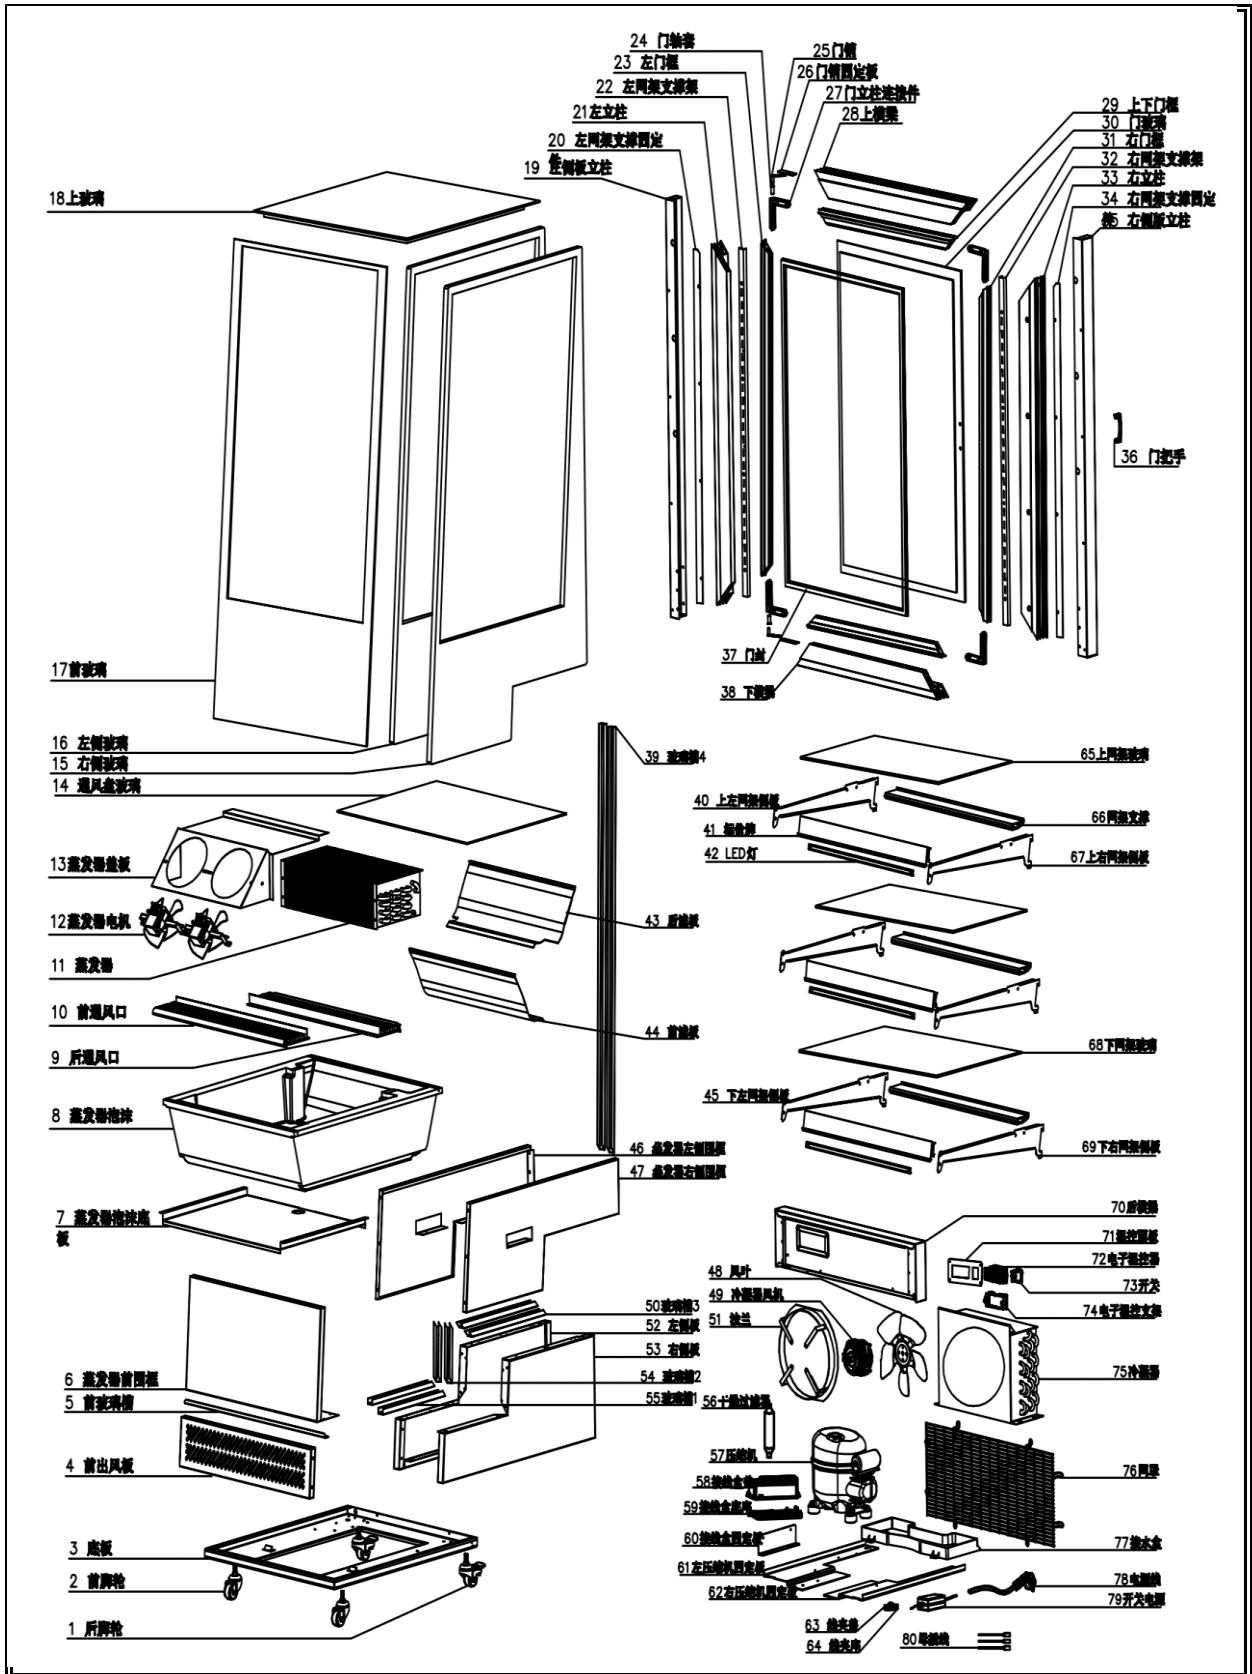

**7487.0220**

Onderdelen informatie  
Erzatzteil information  
Spare part information  
Information de pièces

POS:	Art.No.:	Omschrijving:	Aantal:
1		Rear Caster	
2		Frait Caster	
3		Bottom plate	
4		Air vent	
5		Front class fixer	
6		Frait cover	
7		Insulation holder	
8		Insulation	
9		Inlet	
10		Outlet	
11		Evapcratcr	
12		evaporator mot cr	
13		evaporator cover	
14		class handle	
15		Riaht class	
16		Left c lass	
17		Frc::nt c lass	
18		Tep class	
19		Left panel holder	
20		Left fixer	
21		Le1t pole	
22		Left shelf holder	
23		Left:/right dCCJrframe	
24		Door sh aft sleeve	
25		Door bolt	
26		Bdt fixer	
27		CC11nector	
28		Frame	
29		up/dCNJn Doorframe	
30		Class dcor	
31		Left dOCJtframe	
32		Right shelf hcider	
33		Right pole	
34		Right fixer	
35		Right panel hdder	
36		Docr handle	
37		DCXJr seal	
38		Bciticni frame	
39		Class fixer	
40		Tq:. shelf bracket( left)	
41		Price tags	
42		LED liaht	
43		Bac k plastic parts	

Onderdelenlijst 7487.0220

POS:	Art.No.:	Omschrijving:	Aantal:
44		Front plastic parts	
45		Bottan shelf bracket( left )	
46		evaporator cover(left)	
47		evaporat or cover(right)	
48		fan blade	
49		Ccndenser mot or	