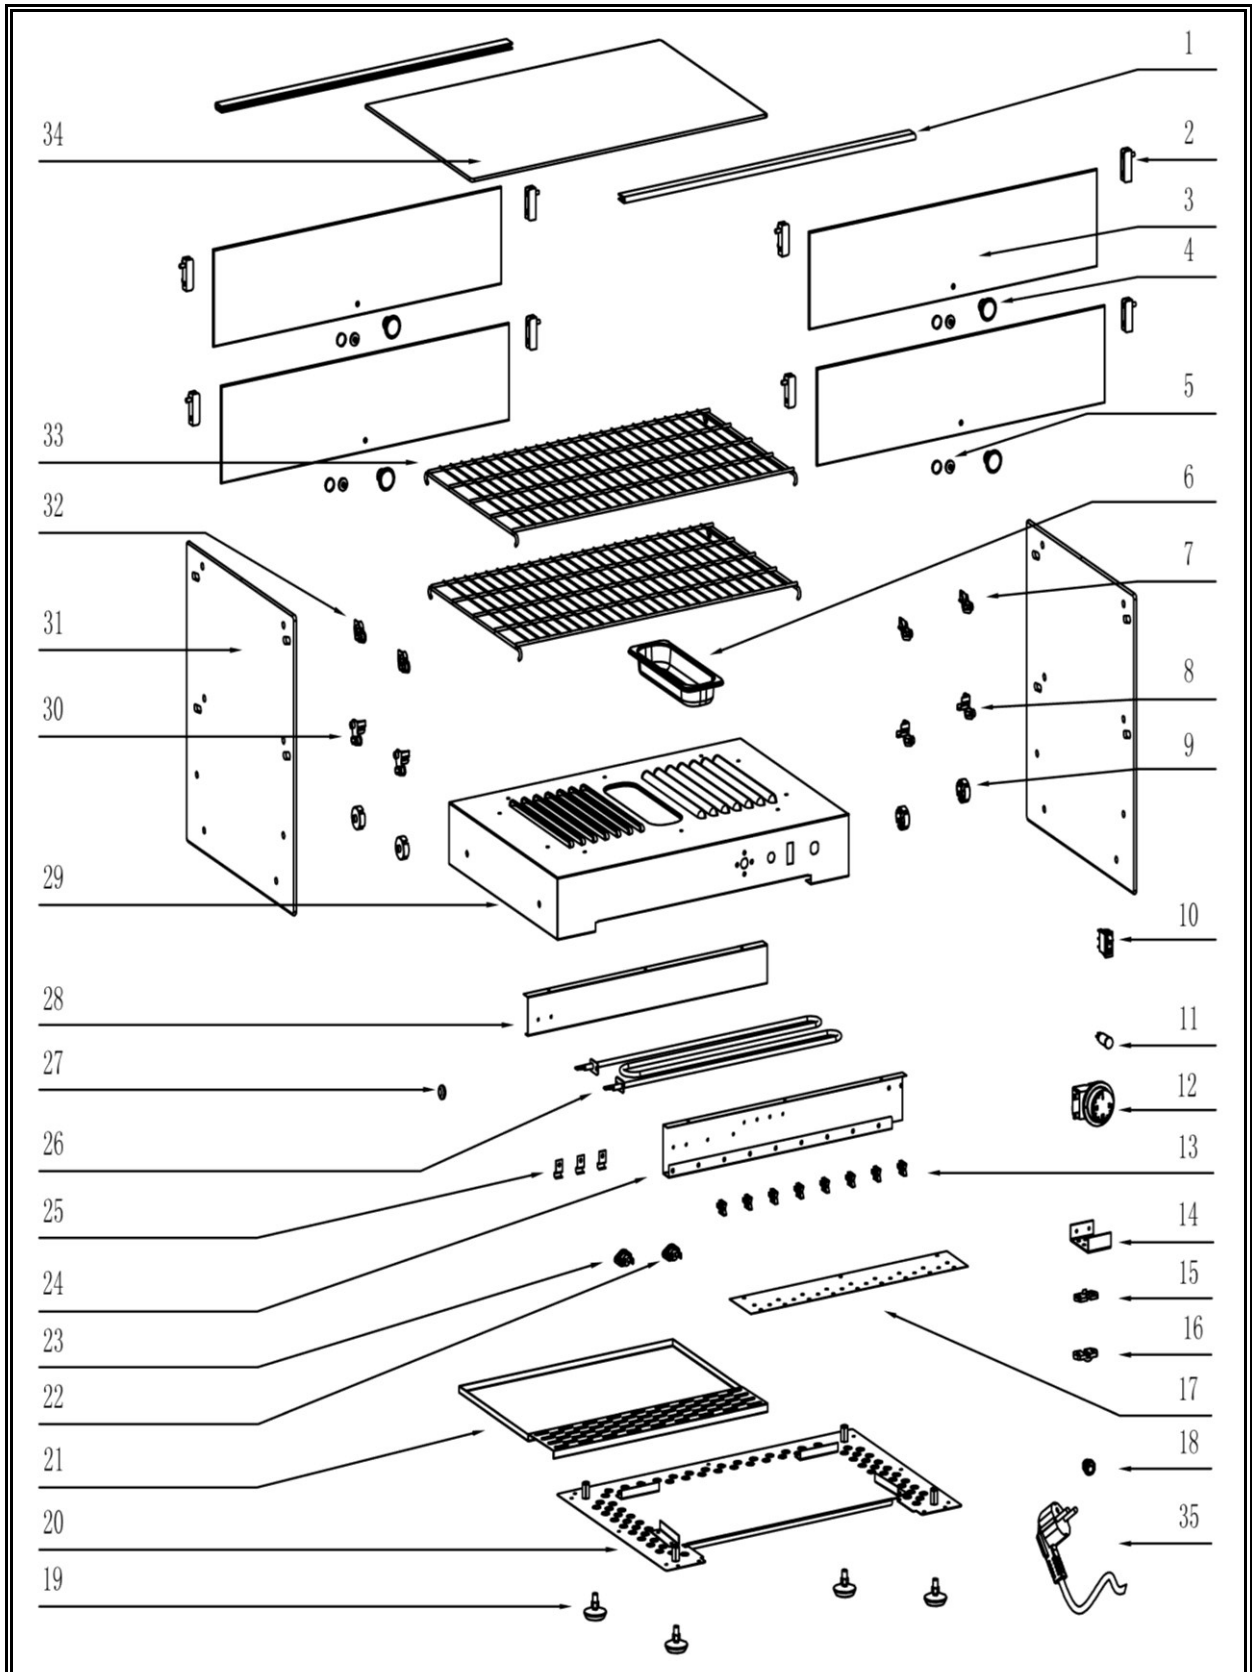

CombiSteel

7478.0125

v1.0

Onderdelen informatie
Erzatzteil information
Spare part information
Information de pièces

Onderdelenlijst 7478.0125

POS:	Art.No.:	Omschrijving:	Aantal:
1	**	Glass bracket	
2	CS9338.2004	Hinge	
3	**	Door glass	
4	CS9338.2005	Door handle	
5	**	Glass mirror nail	
6	CS9338.2620	Water storage box	
7	**	Upper sleeve right	
8	**	Middle sleeve right	
9	**	Lower sleeve	
10	**	Switch	
11	**	Pilot lamp	
12	CS9338.1705	Temperature regulator	
13	**	Pin type fixed seat	
14	**	Wire clamp fixing seat	
15	**	Wire clamp base	
16	**	Wire clamp cover	
17	**	Electrical baffle	
18	**	Strain Relief	
19	**	Adjustable Feet	
20	**	Baseplate	
21	**	Drawer	
22	**	Thermostat 125°C	
23	**	Thermostat 150°C	
24	**	Tailgate	
25	**	Probe pressure plate	
26	**	Heat pipe	
27	**	Protective ring	
28	**	Front Bezel	
29	**	Bounding box	
30	**	Middle sleeve left	
31	**	Side glass	
32	**	Upper sleeve left	
33	**	Grid frame	
34	**	Top glass	
35	**	Power line	