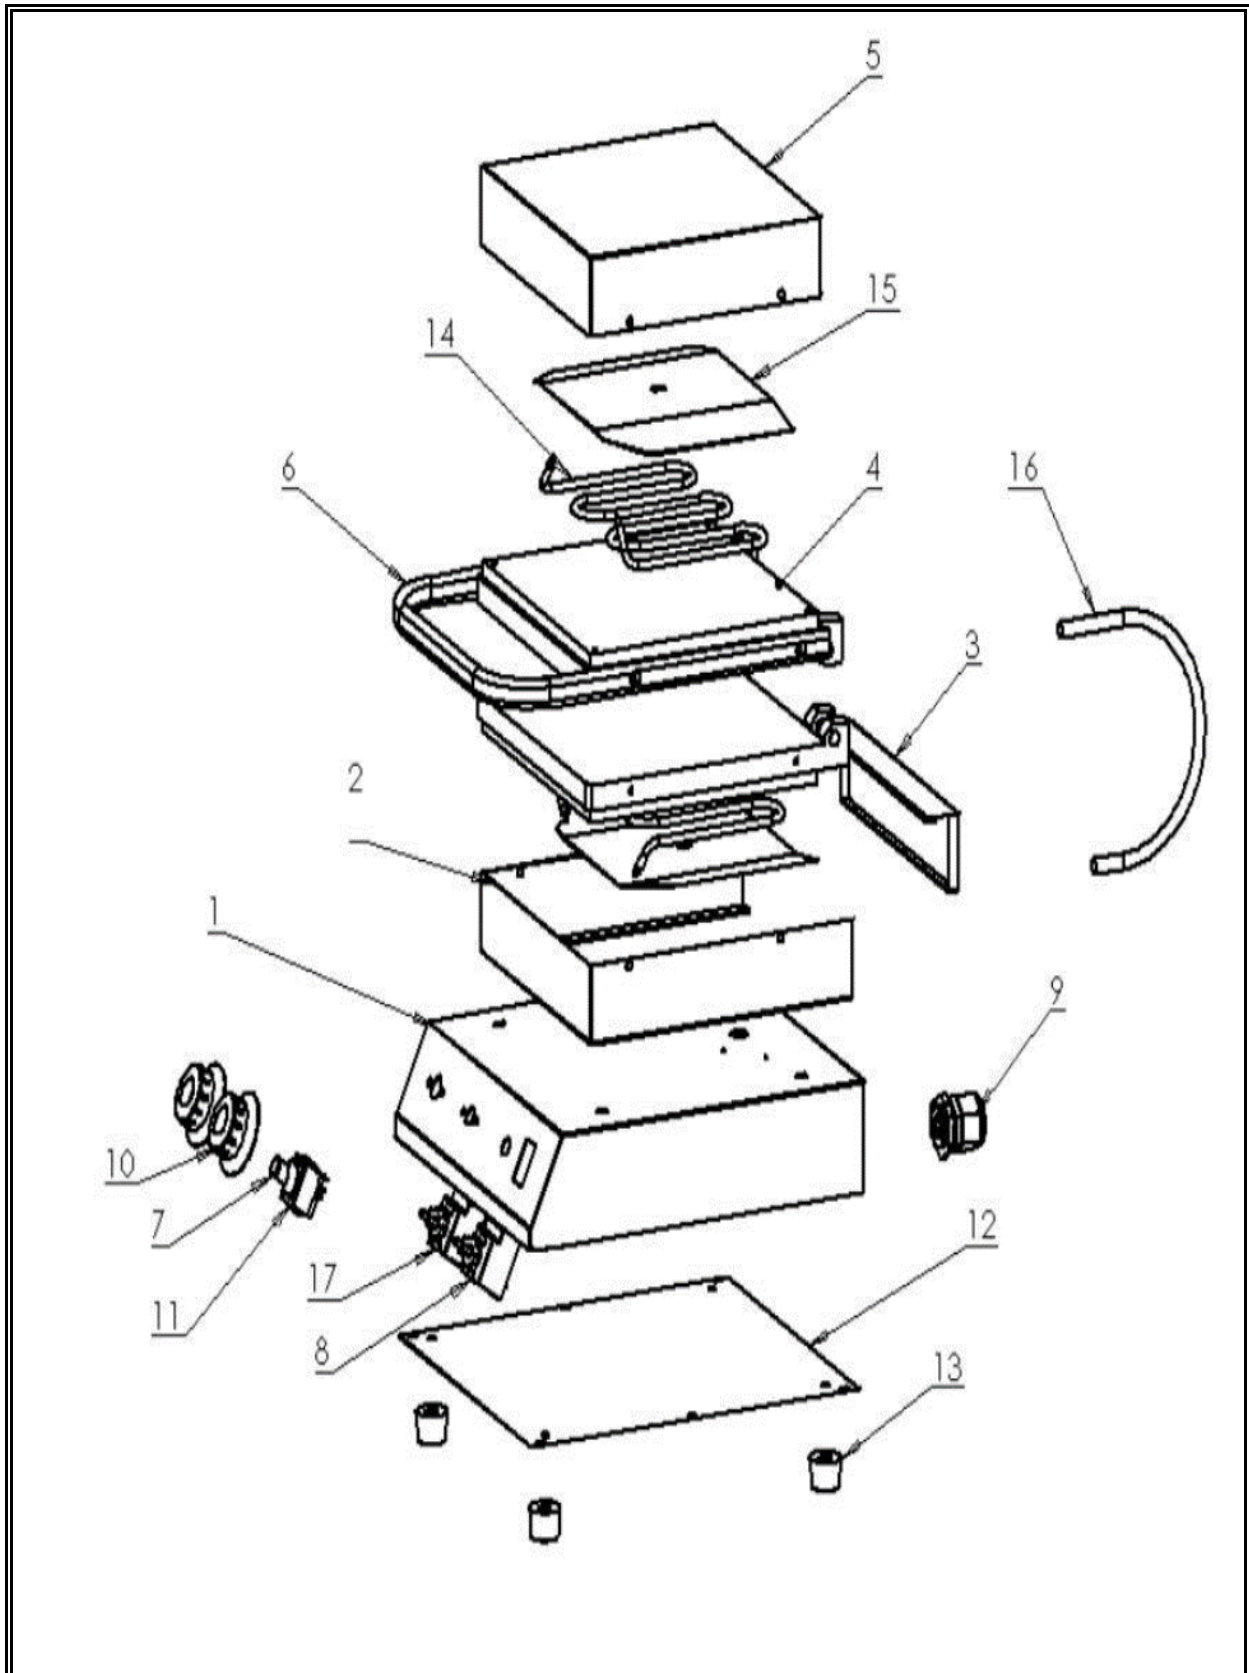

**7455.1620**

Onderdelen informatie  
Erzatzteil information  
Spare part information  
Information de pièces

POS:	Art.No.:	Omschrijving:	Aantal:
1		Body	
2		Bottom cover	
3		Back cover	
4		Cooking plate	
5		Top cover	
6		Handle	
7	9088.0228	Timer knob	
8	9088.0226	Timer	
9		Power cord jacket	
10	9088.0220	Thermostat knob	
11	9030.0510	Power Switch	
12		Bottom plate	
13	9088.0216	Feet	
14	9088.0222	Heating element	
15		Heating element fixed plate	
16		Connect tube	
17	9088.0224	Thermostat	
.	9344.0000	Signaallamp	