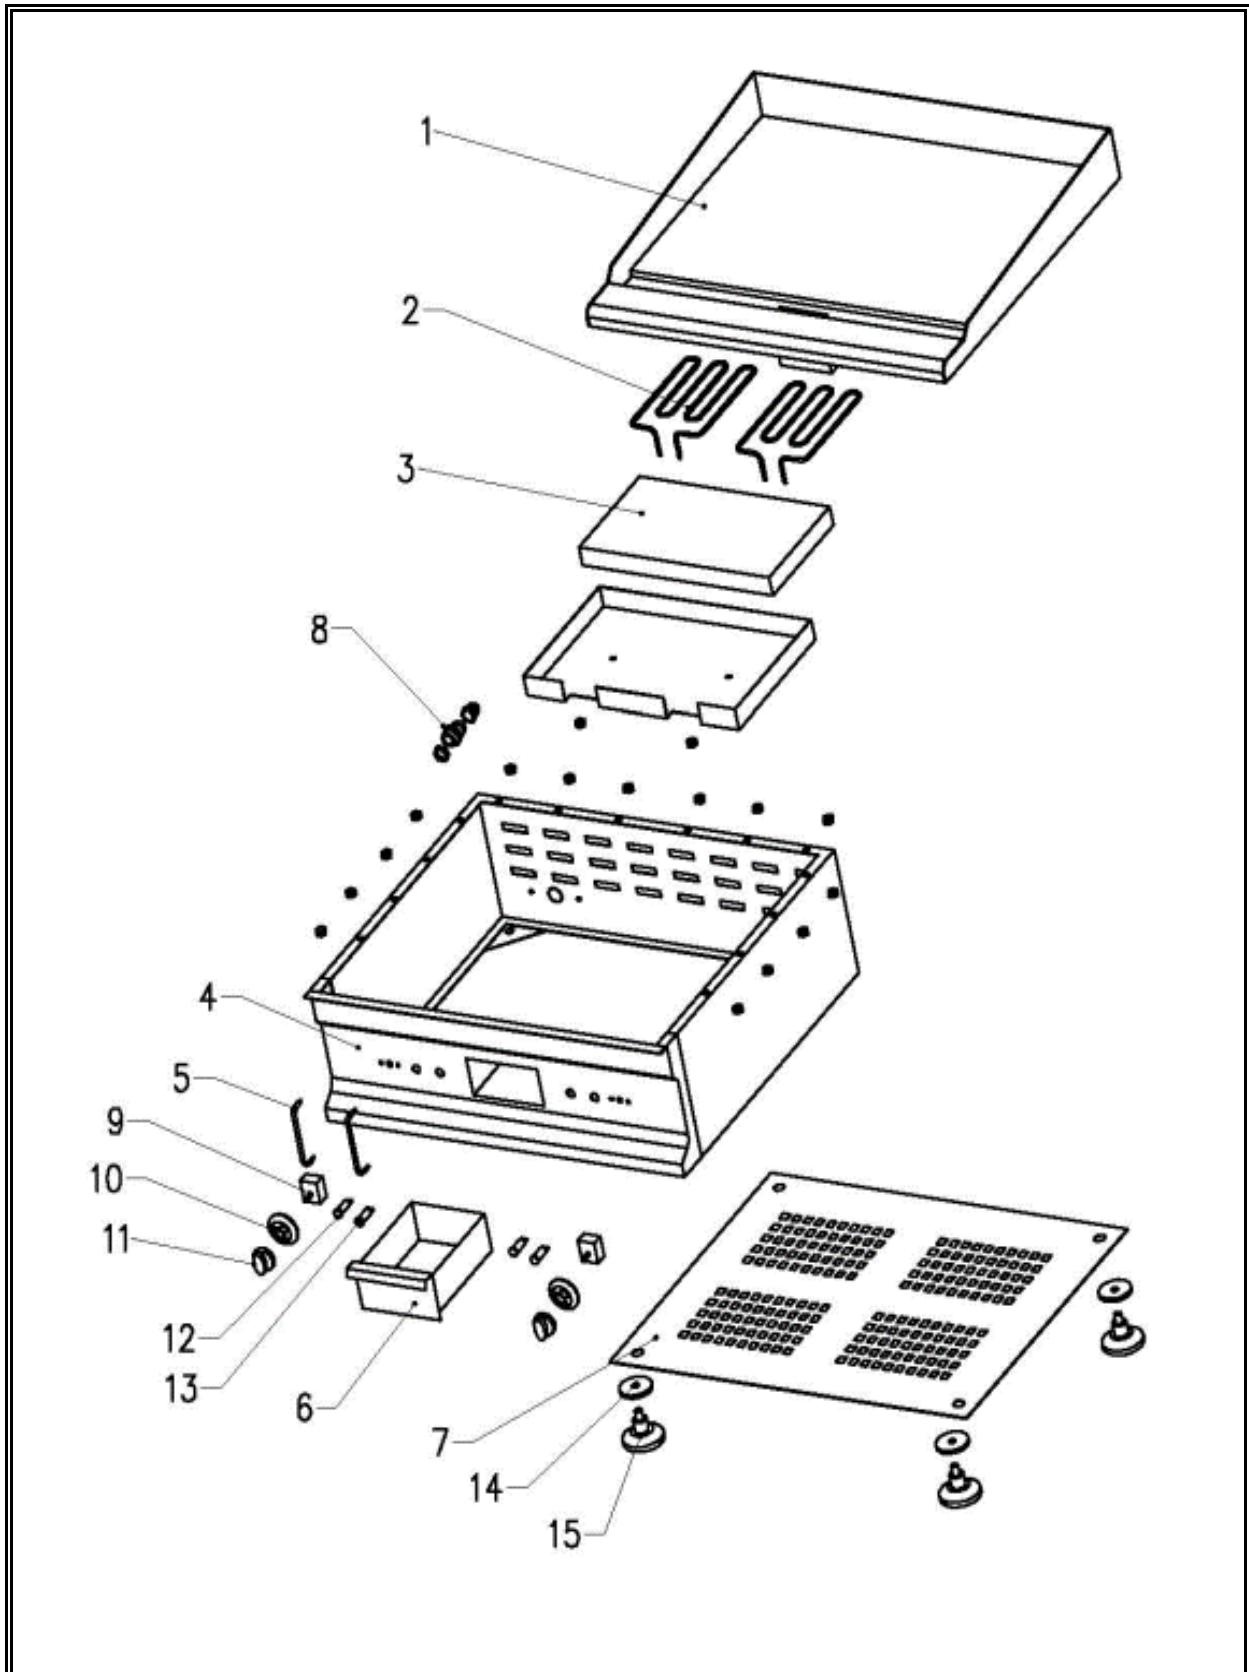

**7455.1060**

Onderdelen informatie  
Erzatzteil information  
Spare part information  
Information de pièces

POS:	Art.No.:	Omschrijving:	Aantal:
1		GRILL TOP	
2	9344.0285	HEATING ELEMENT	
3		INSULATION PLATE	
4		BODY	
5		PROTECTIVE BAR	
6	9338.1800	WASTE CASE	
7		BOTTOM PLATE	
8	9344.0030	POWER CORD JACKET	
9	9344.0260	THERMOSTAT	
10		BASE OF THE KNOB (SEE 11)	
11	9341.0345	KNOB	
12	9344.0010	POWER INDICATOR	
13	9344.0000	HEATING INDICATOR	
14		GASKET	
15		FEET SET	