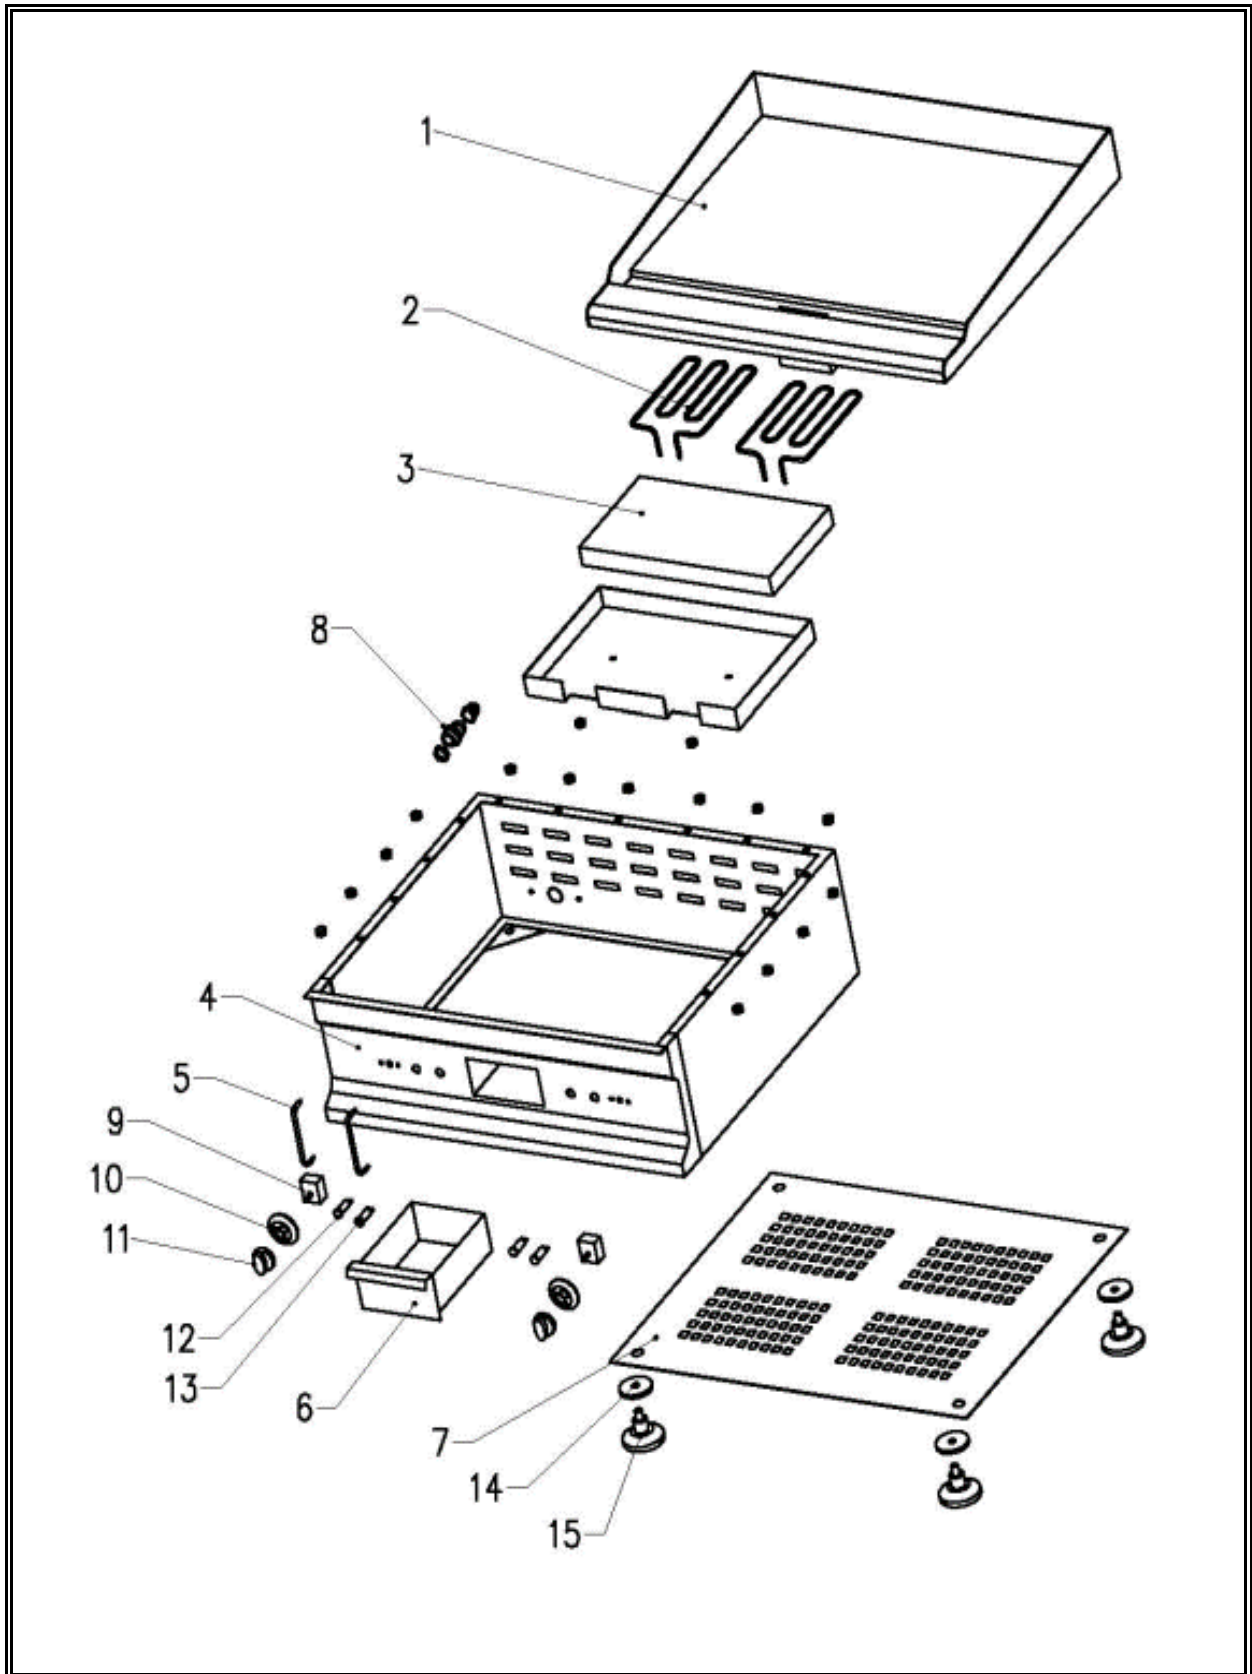

**7455.1050**

Onderdelen informatie  
Erzatzteil information  
Spare part information  
Information de pièces

POS:	Art.No.:	Omschrijving:	Aantal:
1		GRILL TOP	
2	9344.0285	HEATING ELEMENT	
3		INSULATION PLATE	
4		BODY	
5		PROTECTIVE BAR	
6	9338.1800	WASTE CASE	
7		BOTTOM PLATE	
8	9344.0030	POWER CORD JACKET	
9	9344.0260	THERMOSTAT	
10		BASE OF THE KNOB (SEE 11)	
11	9341.0345	KNOB	
12	9344.0010	POWER INDICATOR	
13	9344.0000	HEATING INDICATOR	
14		GASKET	
15		FEET SET	