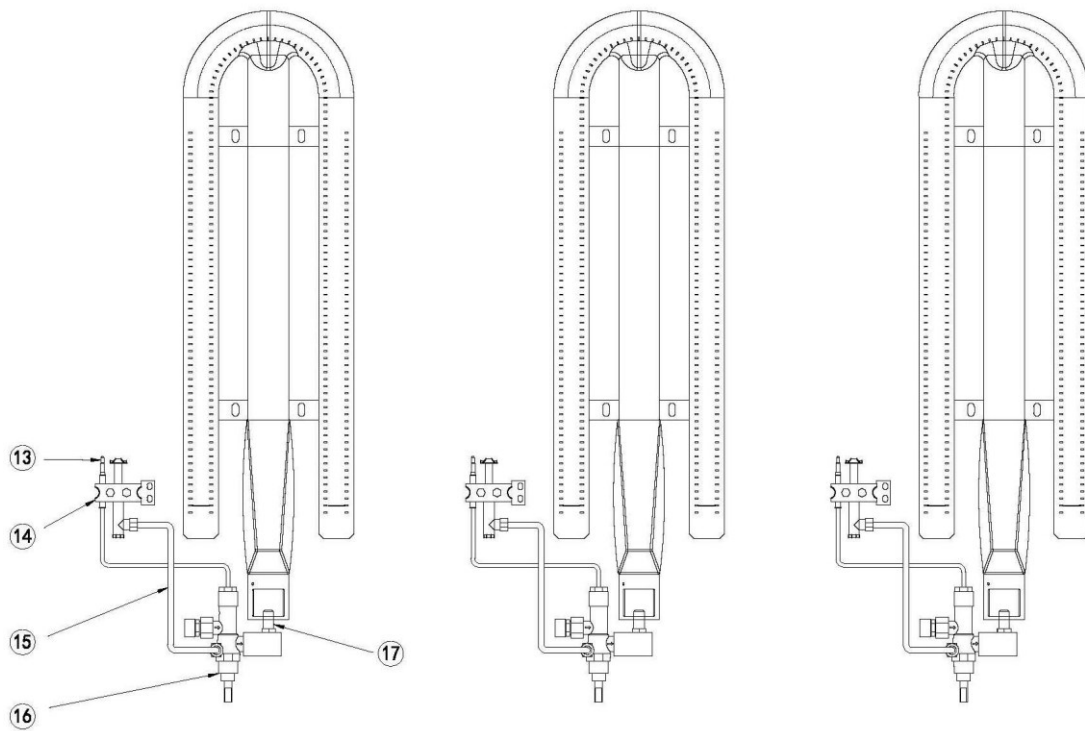

**7455.0915**

Onderdelen informatie

Erzatzteil information

Spare part information

Information de pièces

# EXPLODED VIEW (7455.0915)

## BILL OF MATERIAL OF 7455.0915

Item	Description	P/N	Qty
1	Feet	B07065	4
2	Panel	12108115	1
3	Body	S22496	1
4	Knob (griddle)	B06584	3
5	Manifold	S22584	1
6	Burner support	12108086	2
7	Burner	B06336	3
8	Radiant hood cast iron	Q35003	6
9	Grill plate	Q35004	6
10	Back Splash	S22497	1
11	back	12108116	1
12	Drip pan	S22498	1
13	Thermocouple	B06572	3
14	Pilot	B06362	3
15	Pilot pipe	S22587	3
16	Gas valve	B06580	3
17	Injector 【(I2H、I2E、I2E+)、I2L、 、(I3+、I3B/P30)、I3B/P50】	B06961、B30077、 B06965、B06967	3