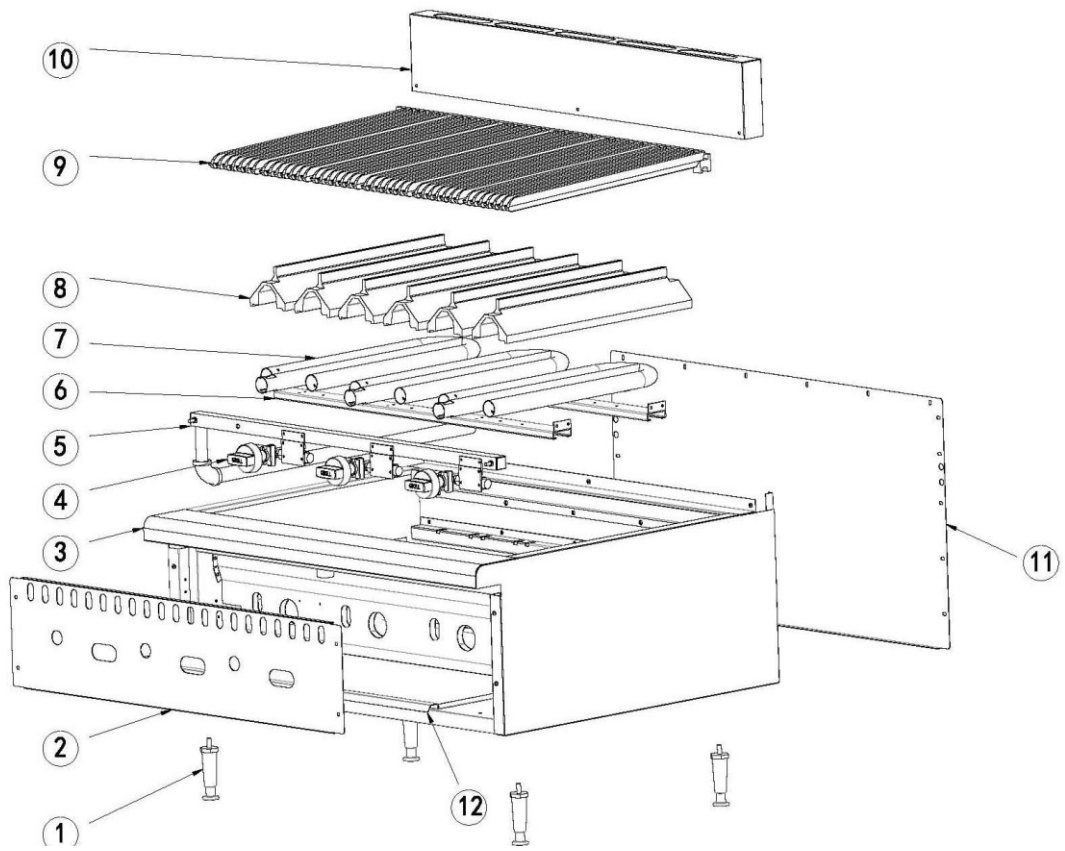

## BILL OF MATERIAL OF 7455.0915

Item	Description	P/N	Qty
1	Feet	B07065	4
2	Panel	12108115	1
3	Body	S22496	1
4	Knob (griddle)	B06584	3
5	Manifold	S22584	1
6	Burner support	12108086	2
7	Burner	B06336	3
8	Radiant hood cast iron	Q35003	6
9	Grill plate	Q35004	6
10	Back Splash	S22497	1
11	back	12108116	1
12	Drip pan	S22498	1
13	Thermocouple	B06572	3
14	Pilot	B06362	3
15	Pilot pipe	S22587	3
16	Gas valve	B06580	3
17	Injector 【(I2H、I2E、I2E+)、I2L、 、(I3+、I3B/P30)、I3B/P50】	B06961、B30077、 B06965、B06967	3