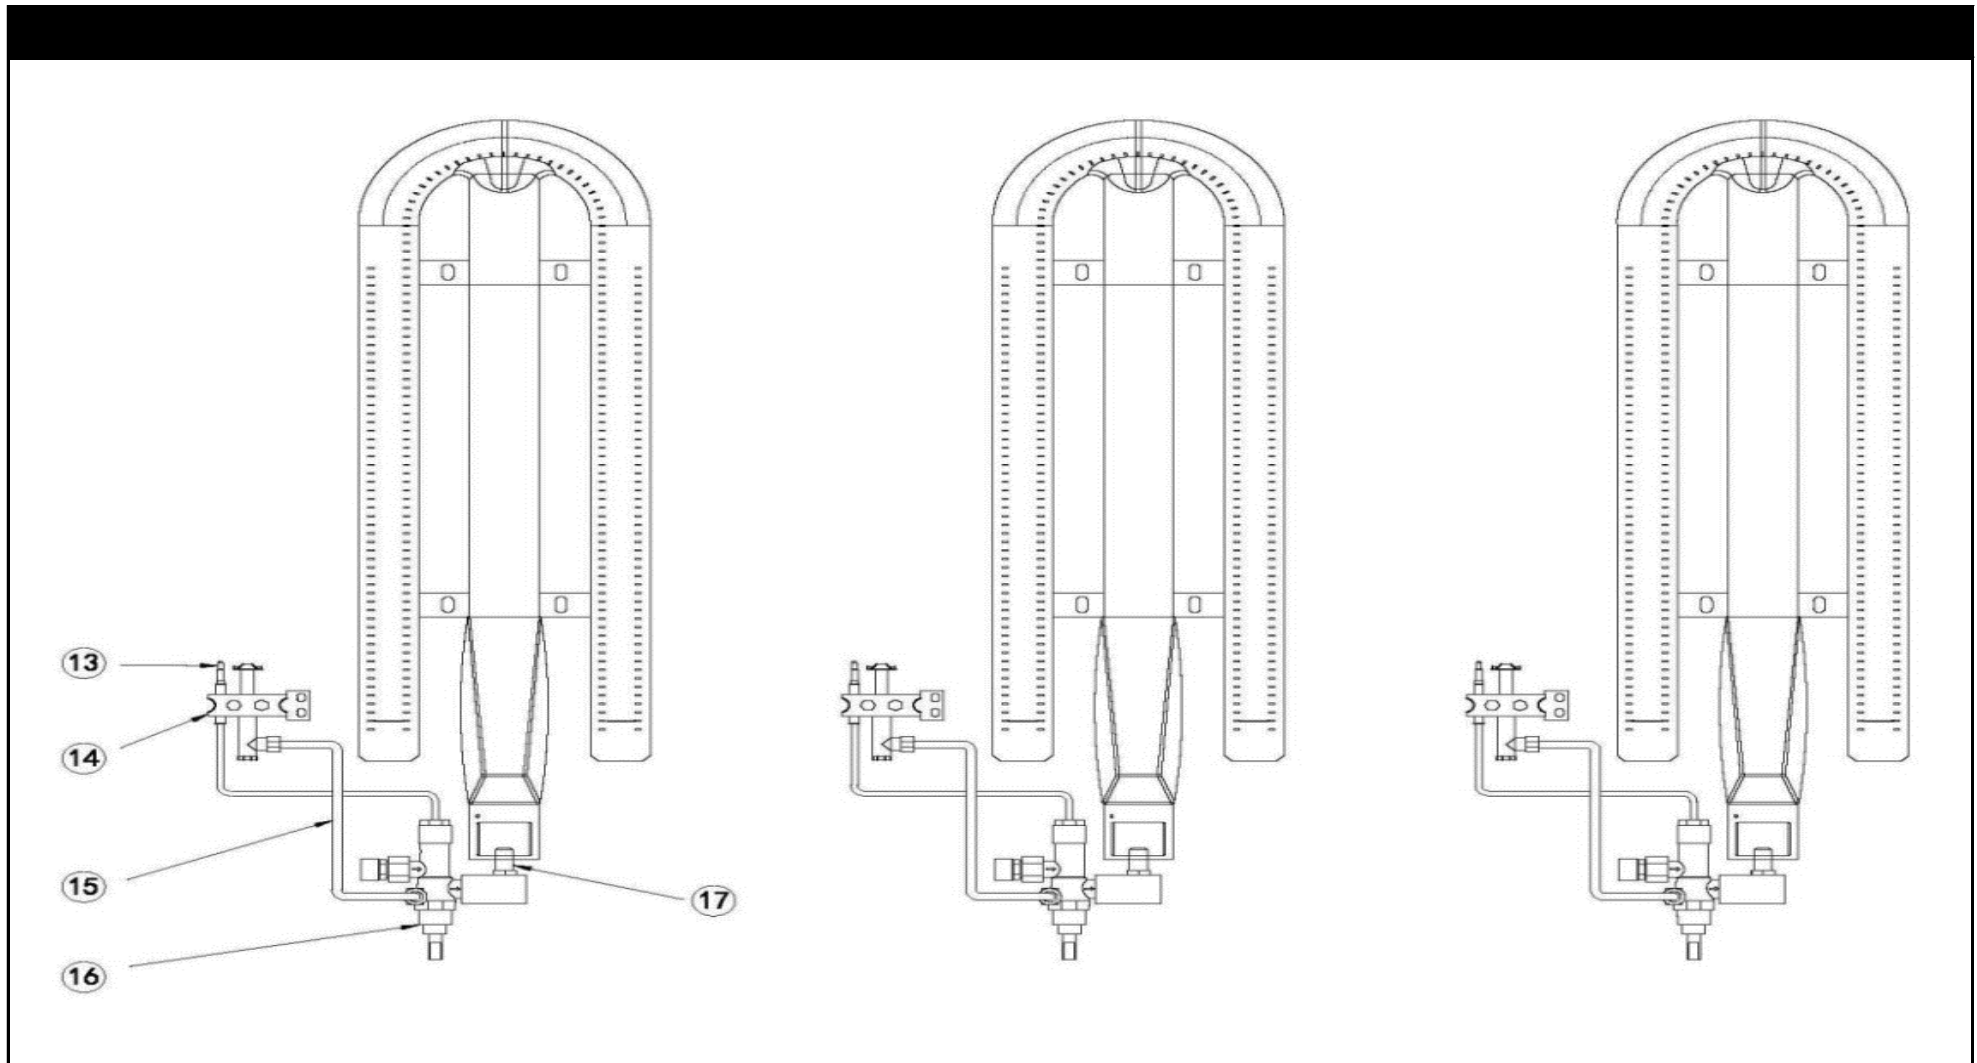

7455.0905

Onderdelen informatie
Erzatzteil information
Spare part information
Information de pièces

POS:	Art.No.:	Omschrijving:	Aantal:
1	9338.1528	Feet	
2		Panel	
3		Body	
4	9338.1654	Knob	
5		Manifold	
6		Burner Support	
7	9338.1626	Burner	
8	9338.1536	Radiant Hood	
9		Rack	
10		Volcano Stone	
11	9338.1530	Grill Plate	
12		Back Splash	
13	9338.1520	Thermocouple	

POS:	Art.No.:	Omschrijving:	Aantal:
14	9401.0004	Pilot	
15	9338.1529	Pilot Pipe	
16	9338.1525	Gas Valve	
17-A		Injector (I2H / I2E / I2E+)	
17-B		Injector (I2L)	
17-C		Injector (I3+ / I3B(P30))	
17-D		Injector (I3B (P50))	
18		Back	
19		Drip Pan	