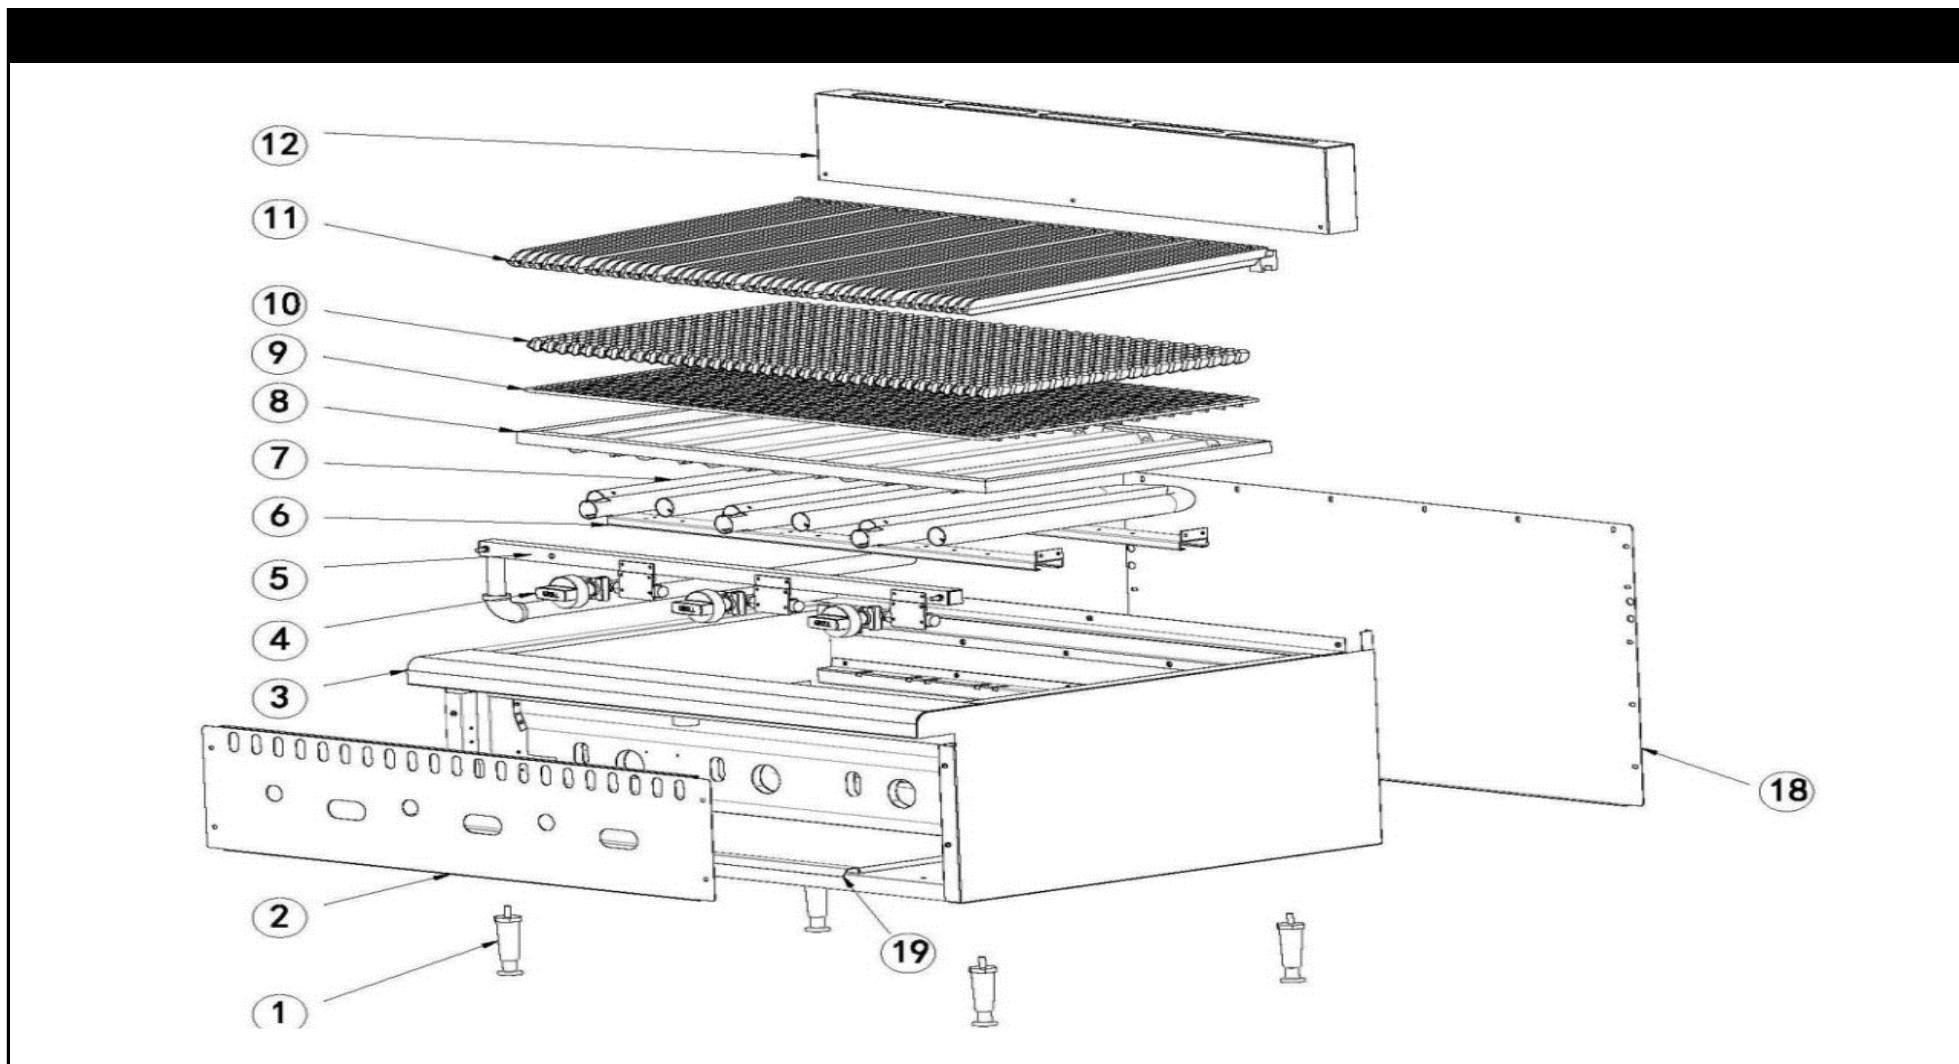

7455.0905

Onderdelen informatie
Erzatzteil information
Spare part information
Information de pièces

POS:	Art.No.:	Omschrijving:	Aantal:
1	9338.1528	Feet	
2		Panel	
3		Body	
4	9338.1654	Knob	
5		Manifold	
6		Burner Support	
7	9338.1626	Burner	
8	9338.1536	Radiant Hood	
9		Rack	
10		Volcano Stone	
11	9338.1530	Grill Plate	
12		Back Splash	
13	9338.1520	Thermocouple	

POS:	Art.No.:	Omschrijving:	Aantal:
14	9401.0004	Pilot	
15	9338.1529	Pilot Pipe	
16	9338.1525	Gas Valve	
17-A		Injector (I2H / I2E / I2E+)	
17-B		Injector (I2L)	
17-C		Injector (I3+ / I3B(P30))	
17-D		Injector (I3B (P50))	
18		Back	
19		Drip Pan	