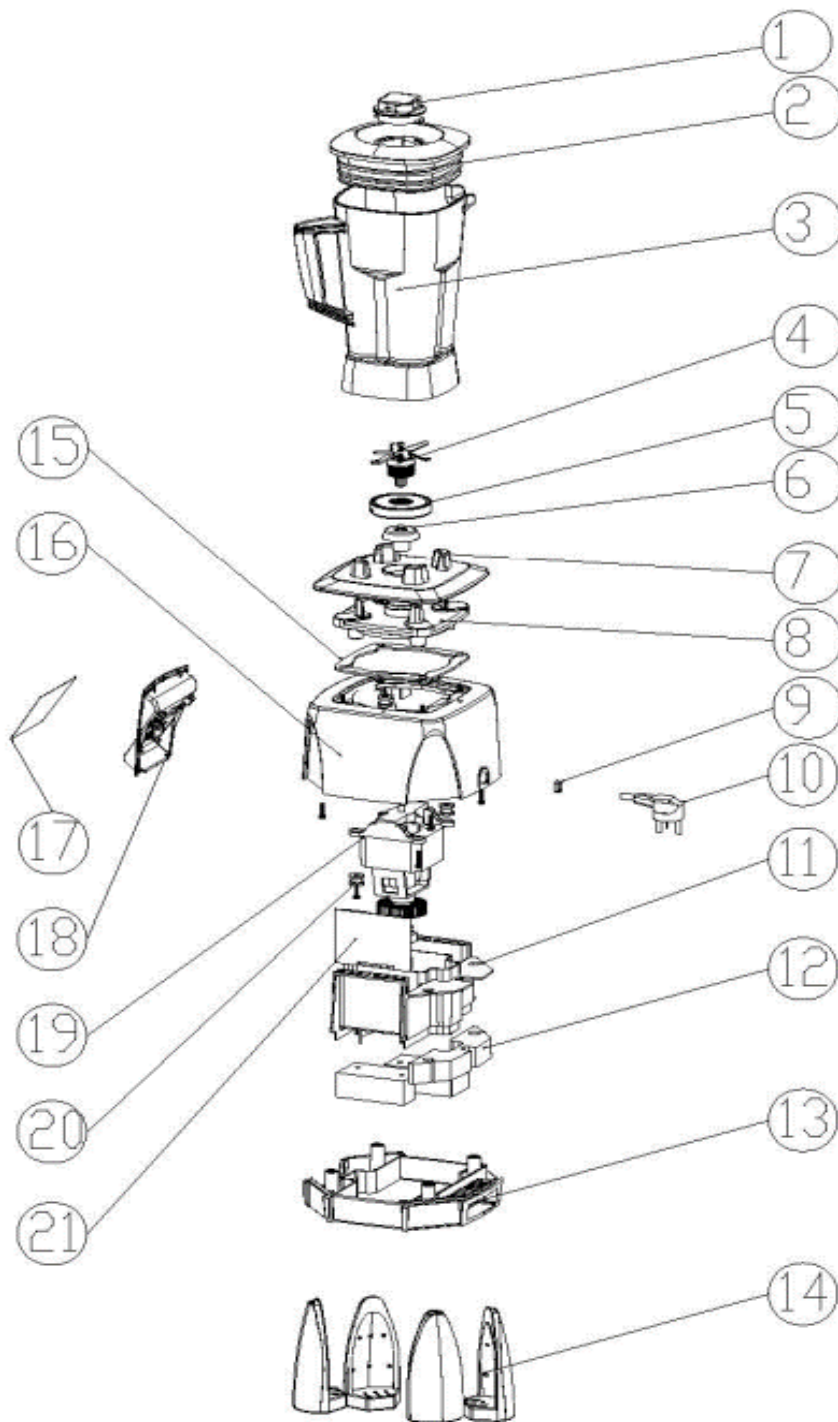

7455.0305

Onderdelen informatie

Erzatzteil information

Spare part information

Information de pièces

Onderdelenlijst 7455.0305

POS:	Art.No.:	Omschrijving:	Aantal:
1		Small Cap	
2		Cup Cap	
3	9339.0702	Cup	
4	9339.0700	Blade ASM	
5		Cup Base	
6	9339.0708	Clutch	
7		Cup Pad	
8		Motor Flame	
9		Wire Clamp	
10		Wire	
11		Motor Cover	
12		Sponge	
13		Bottom	
14		Foot	
15		Motor Cushion	
16		Main Board	
17		Button Paper	
18		Button Palate	
19	9339.0704	Motor	
20		Motor Screw	
21	9339.0706	Controle PCB	