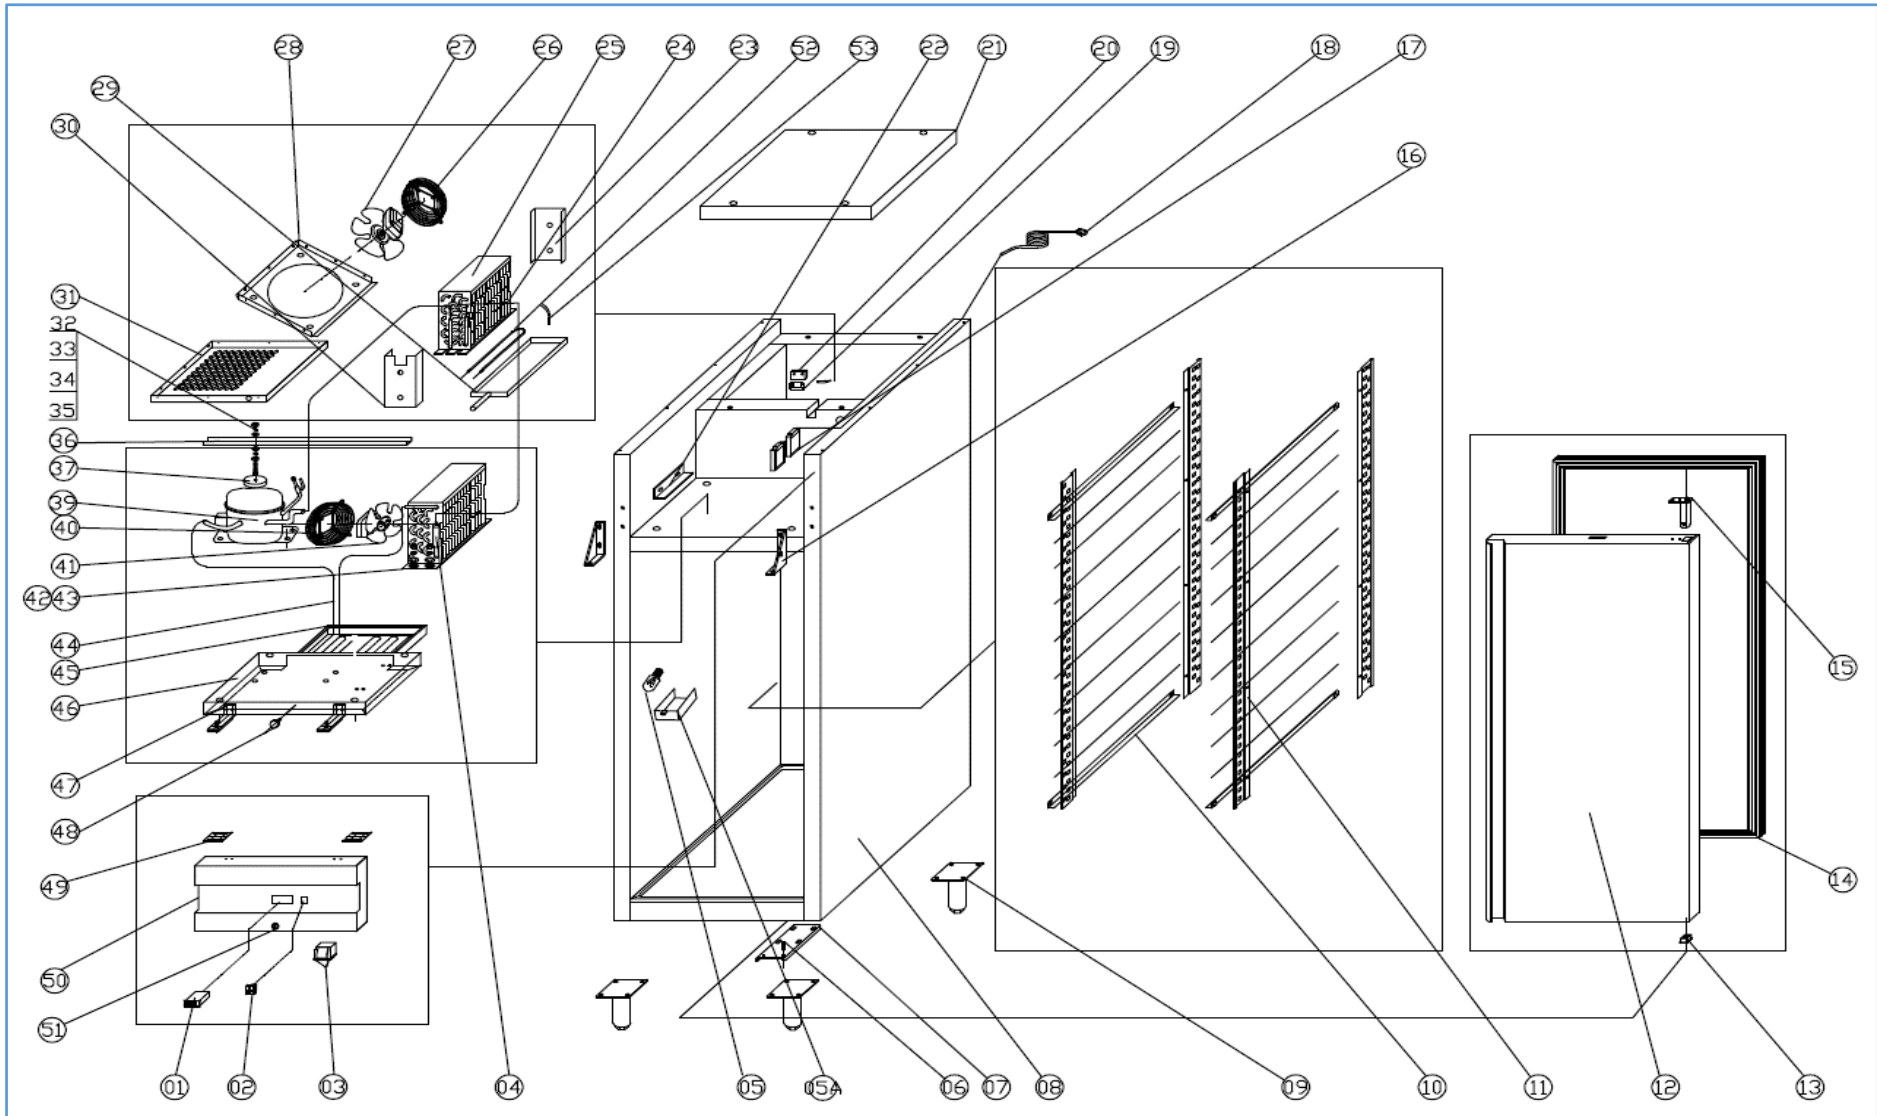

7450.1205

Onderdelen informatie

Erzatzteil information

Spare part information

Information de pièces

Onderdelenlijst 7450.1205

POS:	Art.No.:	Omschrijving:	Aantal:
1	9390.1905	THERMOSTAT(WITH 2 PROBES)	1PC
2	9108.0244	MAIN SWITCH	1PC
3	9338.0170	DOOR SWITCH	1PC
4	9338.1980	FILTER DRAYER	1PC
5		LAMP	1PC
05A		LAMP COVER	1PC
6	9338.0100	DOWN HINGE AXIS	1PC
7	9338.0225	DOWN HINGE	1PC
8		BODY	1PC
9	4627.052	FEET	4PCS
10		GUIDE LEFT/RIGHT	10PAIRS
11		SUPPORT LEFT/RIGHT	2PCS
12	9338.0610	DOOR	1PC
13	9338.0235	DOWN HINGE AXIS JACKET	1PC
14	9338.0605	GASKET	1PC
15	9635.0150	DOOR SPRING	1PC
16	9338.0220	UP HINGE LEFT/RIGHT	2PCS
17		JUNCTION BOX	2PCS
18		PLUG	1PC
19	9338.1502	PROBE PADDING	1PC
20		SENSOR FIXED CLIP	1PC
21		TOP	1PC
22	9338.4000	FIXING STRIP	1PC
23		EVAPORATOR BACK GUIDE	1PC
24		EVAPORATOR	1PC
25		EVAPORATOR COVER	1PC
26		WALL RING	1PC
27	9390.0130	EVAPORATOR FAN	1PC
28		FAN SUPPORT	1PC
29		EVAPORATOR WATER PAN	1PC
30		EVAPORATOR FRONT GUIDE	1PC
31		AIRFLOW DUCT BOARD	1PC
32		BOLT	2PCS
33		WASHER	2PCS
34		SPRING WASHER	2PCS
35		NUT	2PCS
36		COMPRESSOR SAFETY BAND	1PC
37		SAFETY PADDING RUBBER	1PC
39	9180.1400	COMPRESSOR	1PC
40		BASKET GUARD GRILLS	1PC
41	9390.0130	CONDENSER FAN	1PC
42	9338.1791	FILTER	1PC
43	9338.1375	CONDENSER	1PC
44		DISCHARGE TUBE	1PC
45		CONDENSATE EVAPORATOR PAN	1PC
46		UNIT BOARD	1PC
47		FRONT PANEL FIXED CLIP	2PCS

Onderdelenlijst 7450.1205

POS:	Art.No.:	Omschrijving:	Aantal:
48	9338.1195	HANDLE	1PC
49		HINGE	2PCS
50		FRONT PANEL	1PC
51	9338.0300	LOCK	1PC
52		DEFROST HEATING ELEMENT	1PC
53	9338.1460	PROTECTOR FOR HEATING ELEMENT	1PC