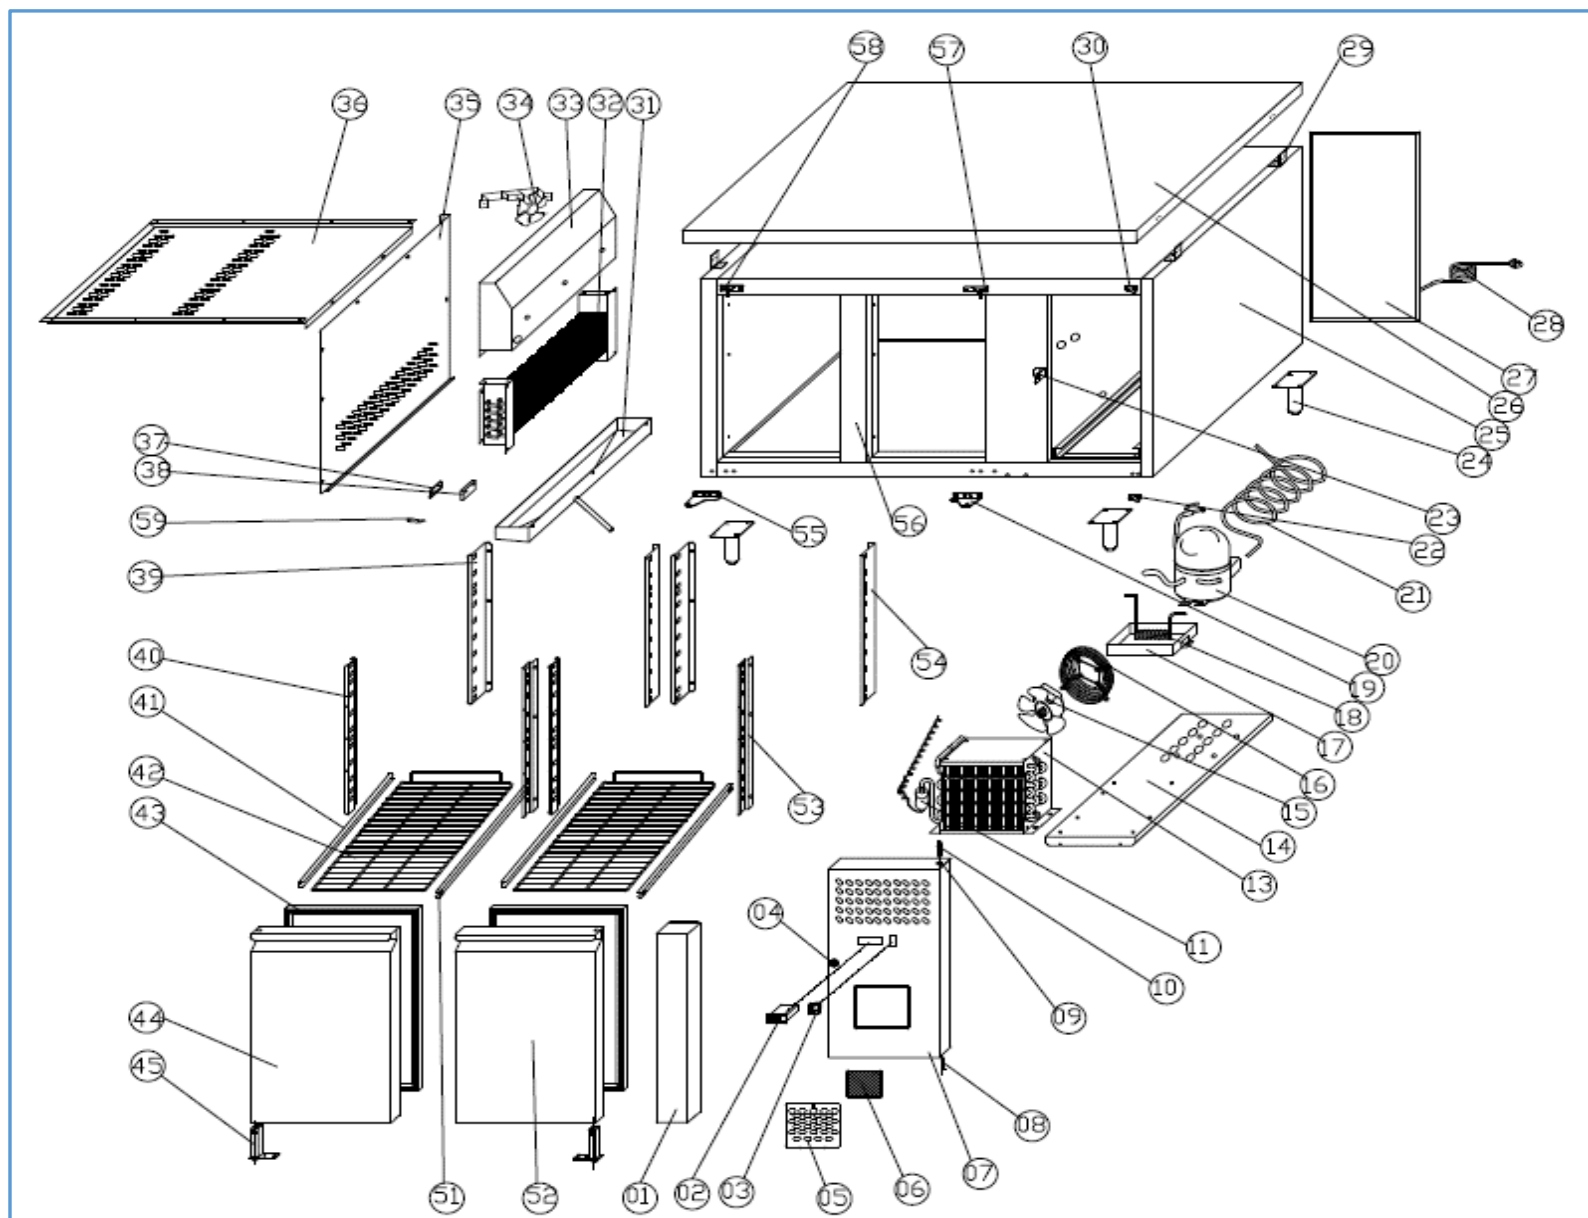

7450.0118

Onderdelen informatie

Erzatzteil information

Spare part information

Information de pièces

Onderdelenlijst 7450.0118

POS:	Art.No.:	Omschrijving:	Aantal:
1		FIXED FRONT PANEL	1PC
2	9114.0035	THERMOSTAT	1PC
3	9108.0244	MAIN SWITCH	1PC
4	9338.0300	LOCK	1PC
5		AIR FLOW WINDOW	1PC
6		FILTER	1PC
7		FRONT PANEL	1PC
8	9338.0670	HINGE AXIS	2PCS
9	9338.1425	BUSHING	4PCS
10	9338.0105	NUT	2PCS
11	9338.1980	FILTER DRIER	1PC
13	9338.0780	CONDENSER	1PC
14		UNIT BOARD	1PC
15	9999.0136	CODENSER FAN	1PC
16		BASKETC GUARD GRILLS	1PC
17		WATER BOX	1PC
18		EVAPORATE PIPE	1PC
19	9338.1301	DOOR DOWN HINGE RIGHT	1PC
20	9338.1662	COMPRESSOR	1PC
21		SUCTION PIPE	1PC
22		FRONT PANEL DOWN HINGE	1PC
23		LOCK HOOK	1 PC
24	4627.052	FEET	4PCS
25		BODY	1PC
26		TOP	1PC
27		UNIT ROOM COVER	1PC
28		PLUG	1PC
29		TOP FIXED BOARD	4PCS
30		FRONT PANEL UP HINGE	1PC
31		EVAPORATOR WATER PAN	1PC
32	9338.1765	EVAPORATOR	1PC
33		FAN SUPPORT	1PC
34	9338.2154	CIRCUIT FAN	1PC
35		EVAPORATOR COVER	1PC
36		AIR FLOW CONDUCT BOARD	1PC
37		PROBE PADDING	1PC
38	9338.1502	SENSOR FIXED CLIP	1PC
39		BACK SUPPORT LEFT	2PCS
40		FRONT SUPPORT LEFT	2PCS
41		GUIDE LEFT LEFT	2PCS
42		SHELF	2PCS
43	9338.0095	GASKET	2PCS
44	9338.0125	LEFT DOOR	1PC
45	9635.0150	DOOR SPRING HINGE	2PCS
51		GUIDE LEFT RIGHT	2PCS
52	9338.0090	RIGHT DOOR	1PC
53		FRONT SUPPORT RIGHT	2PCS

Onderdelenlijst 7450.0118

POS:	Art.No.:	Omschrijving:	Aantal:
54		BACK SUPPORT RIGHT	2PCS
55	9338.1300	DOOR HINGE LEFT	1PC
56		MIDDLE BRIDGE	1PC
57		DOOR UP HINGE RIGHT	1PC
58		DOOR UP HINGE LEFT	1PC
59	9181.2050	SENSOR	1PC