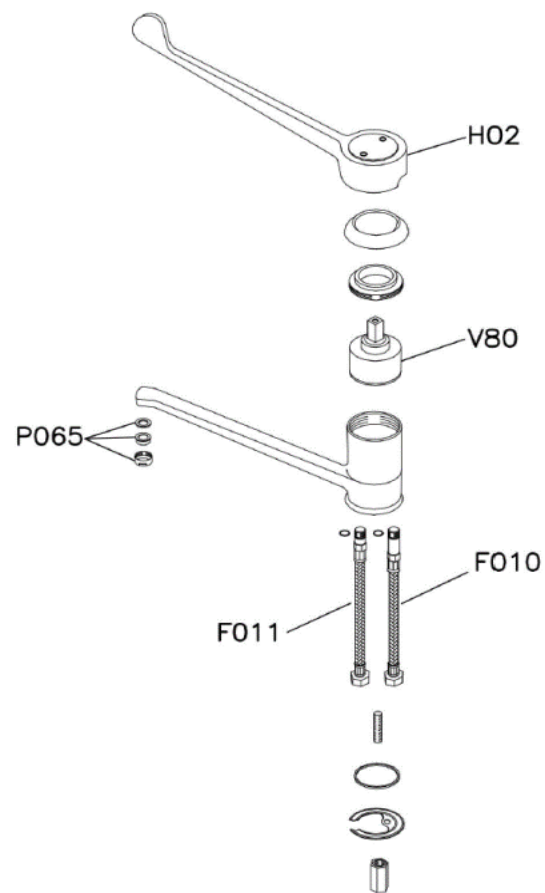

7212.0015

Onderdelen informatie  
Erzatzteil information  
Spare part information  
Information de pièces

POS:	Art.No.:	Omschrijving:	Aantal:
H02	CS9336.0430	KRAANHENDEL	0
V80	CS9336.0485	BINNENWERK	0
P065	CS9992.3013	STRAALBREKER	0
F010	CS9336.0185	AANSLUITSLANG WARMWATER	0
F011	CS9336.0190	AANSLUITSLANG KOUDWATER	0