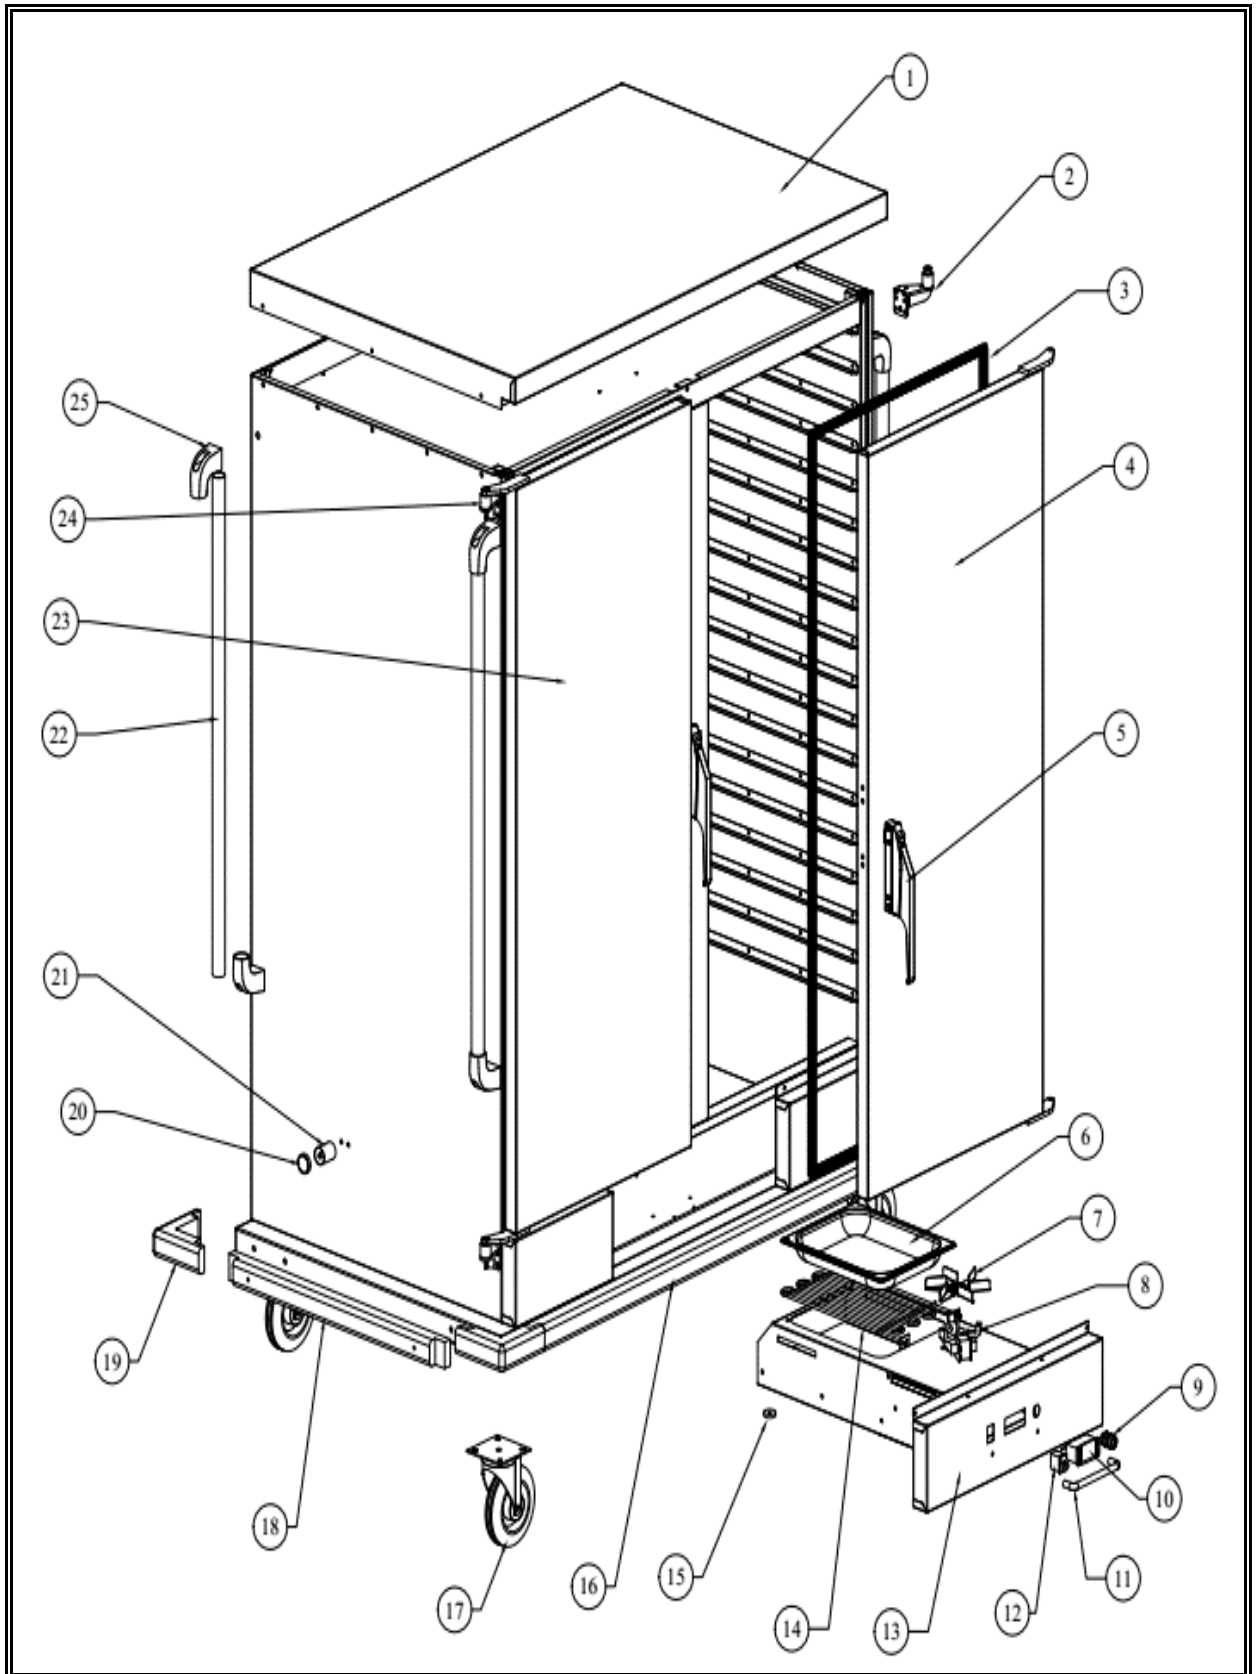

7178.1100

Onderdelen informatie
Erzatzteil information
Spare part information
Information de pièces

POS:	Art.No.:	Omschrijving:	Aantal:
1		Top Table	1
2	9289.0745	Right Hinge	2
3	9289.0750	Gasket	2
4		Right Lid	1
5	9289.0755	Magnet Handle	2
6		Gn 1/2 x 40	1
7		Fan Blower	1
8	9289.0765	Fan Motor	1
9	9289.0240	Cable Gland	1
10	9289.0775	Digital Display	1
11	9289.0780	Panel Handle	1
12	9289.0785	Main Switch	1
13		Electric Panel	1
14	9289.0790	Heaters	1
15	9289.0795	Panel Legs	2
16	9289.0800	Front-Back Bumper	2
17		Whell	4
18	9289.0800	Side Bumper	2
19	9289.0810	Korner Wedge	4
20	9289.0815	Magnet	2
21	9289.0815	Magnet Holder	2
22		Push Handle	4