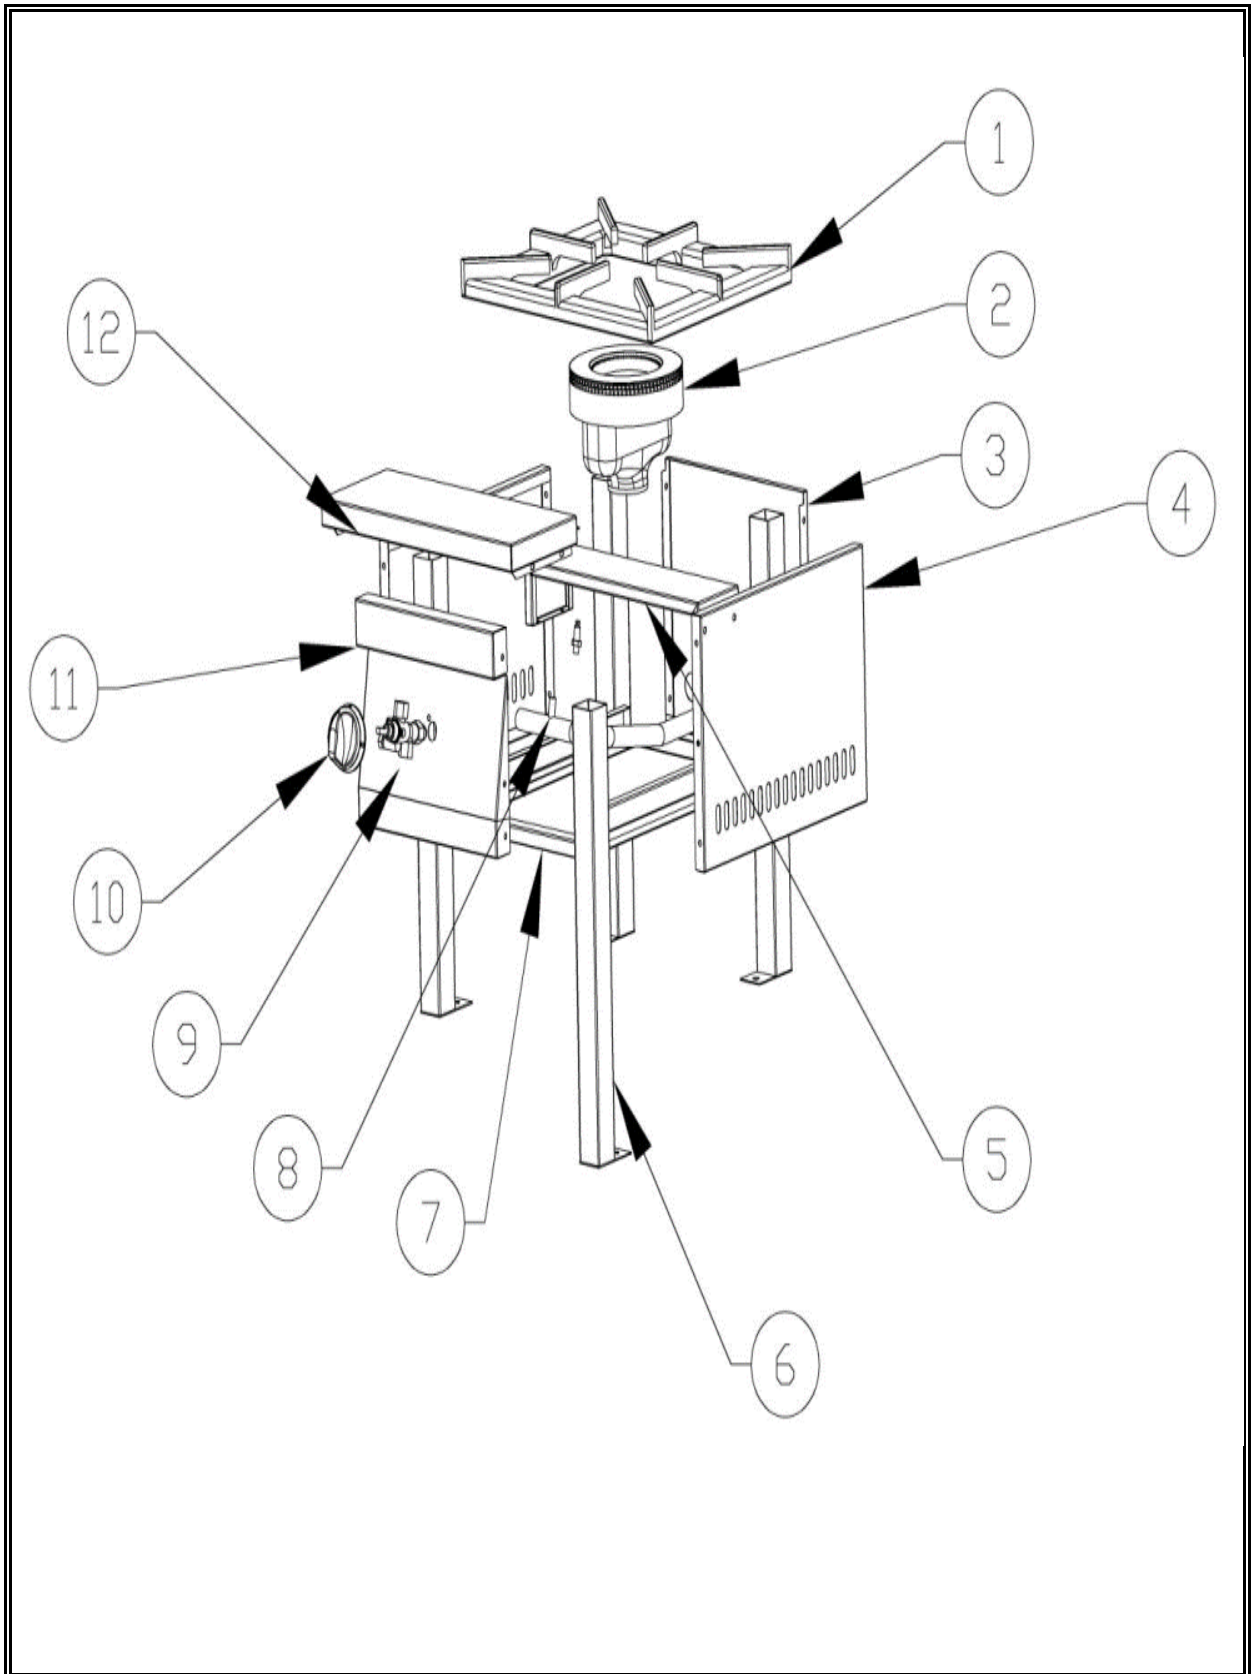

7178.1000

Onderdelen informatie
Erzatzteil information
Spare part information
Information de pièces

POS:	Art.No.:	Omschrijving:	Aantal:
1	9289.0805	Cast Iron	1
2	9289.0820	Burner	1
3		Back Panel	1
4		Right Panel	1
5		Burner Carrier	1
6		Leg Profile	4
7		Oil Collector	1
8		Gas Collector	1
9	9289.0010	Gas Valve	1
10	9289.0660	Knob	1
11		Front Panel	1
12		Front Upper Panel	1