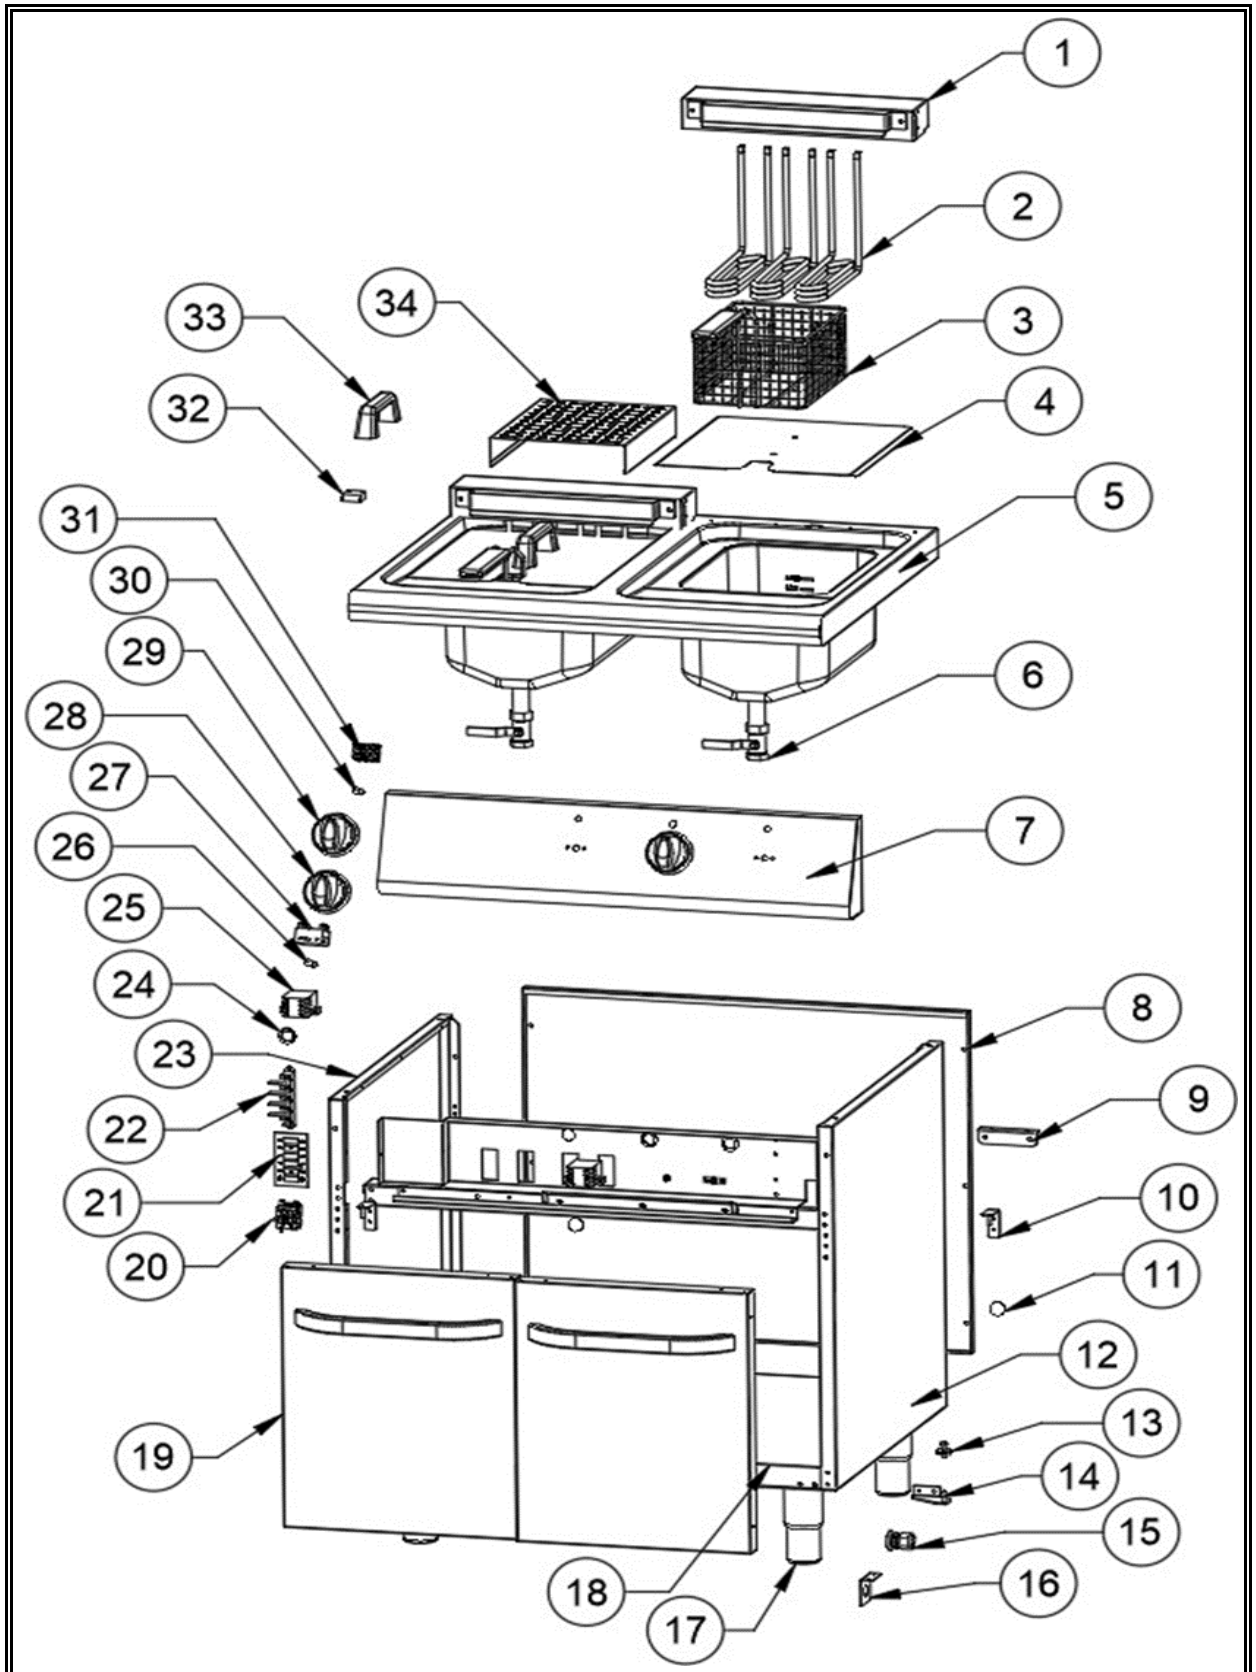

# CombiSteel

**7178.0527**

From:

S#: G20230000005738-01

Onderdelen informatie  
Erzatzteil information  
Spare part information  
Information de pièces

**CombiSteel**

7178.0527

## Onderdelenlijst 7178.0527

POS:	Art.No.:	Omschrijving:	Aantal:
1		Heater Part	2
2	CS9289.0365	Heater 7.5 kW	2
3	CS7178.9025	Basket 260x200x115mm	2
4		Lid	2
5		Top Table	1
6	CS9289.0690	Valf 3/4	2
7		Front Panel	1
8		Back Panel	1
9		Magnet Part	1
10	CS9289.1110	Upper Hinge	2
11	CS9289.0725	Ø25 Door Magnet	2
12		Ride Side Part	1
13		Terminal	1
14	CS9289.1110	Nether Hinge	1
15	CS9289.0055	Recor PG 16	1
16		Record Part	1
17	CS9289.0405	Adjustable Leg	4
18		Bottom Table	1
19		700-900 Series Door	2
20	CS9289.1175	Limit Thermostat 235°C(55.32545.030)	2
21		Fiber Elc. Terminal Pad	1
22	CS9289.0685	Elc. Terminal No:5x3	1
23		Left Side Part	1
24		Gromet Tire	2
25	CS9289.0140	Contactora 5.5 kW	2
26	CS9289.0135	Green Light Indicator	1
27	CS9162.0181	0-1 Switch	1
28	CS9289.0650	Ø6 Knob	1
28A	CS9289.0901	0-1 Knob Bottom	1
29	CS9289.0650	Ø6 Knob	2
29A	CS9289.0900	100-180°C Knob Bottom	2
30	CS9289.0050	Red Light Indicator	2
31	CS9162.1756	Thermostat 100-187°C	2
32	CS9289.0220	Switch BS1012	2
33	CS9289.0205	Bakalite Handle No:2	2
34		Basket Bottom Part	2