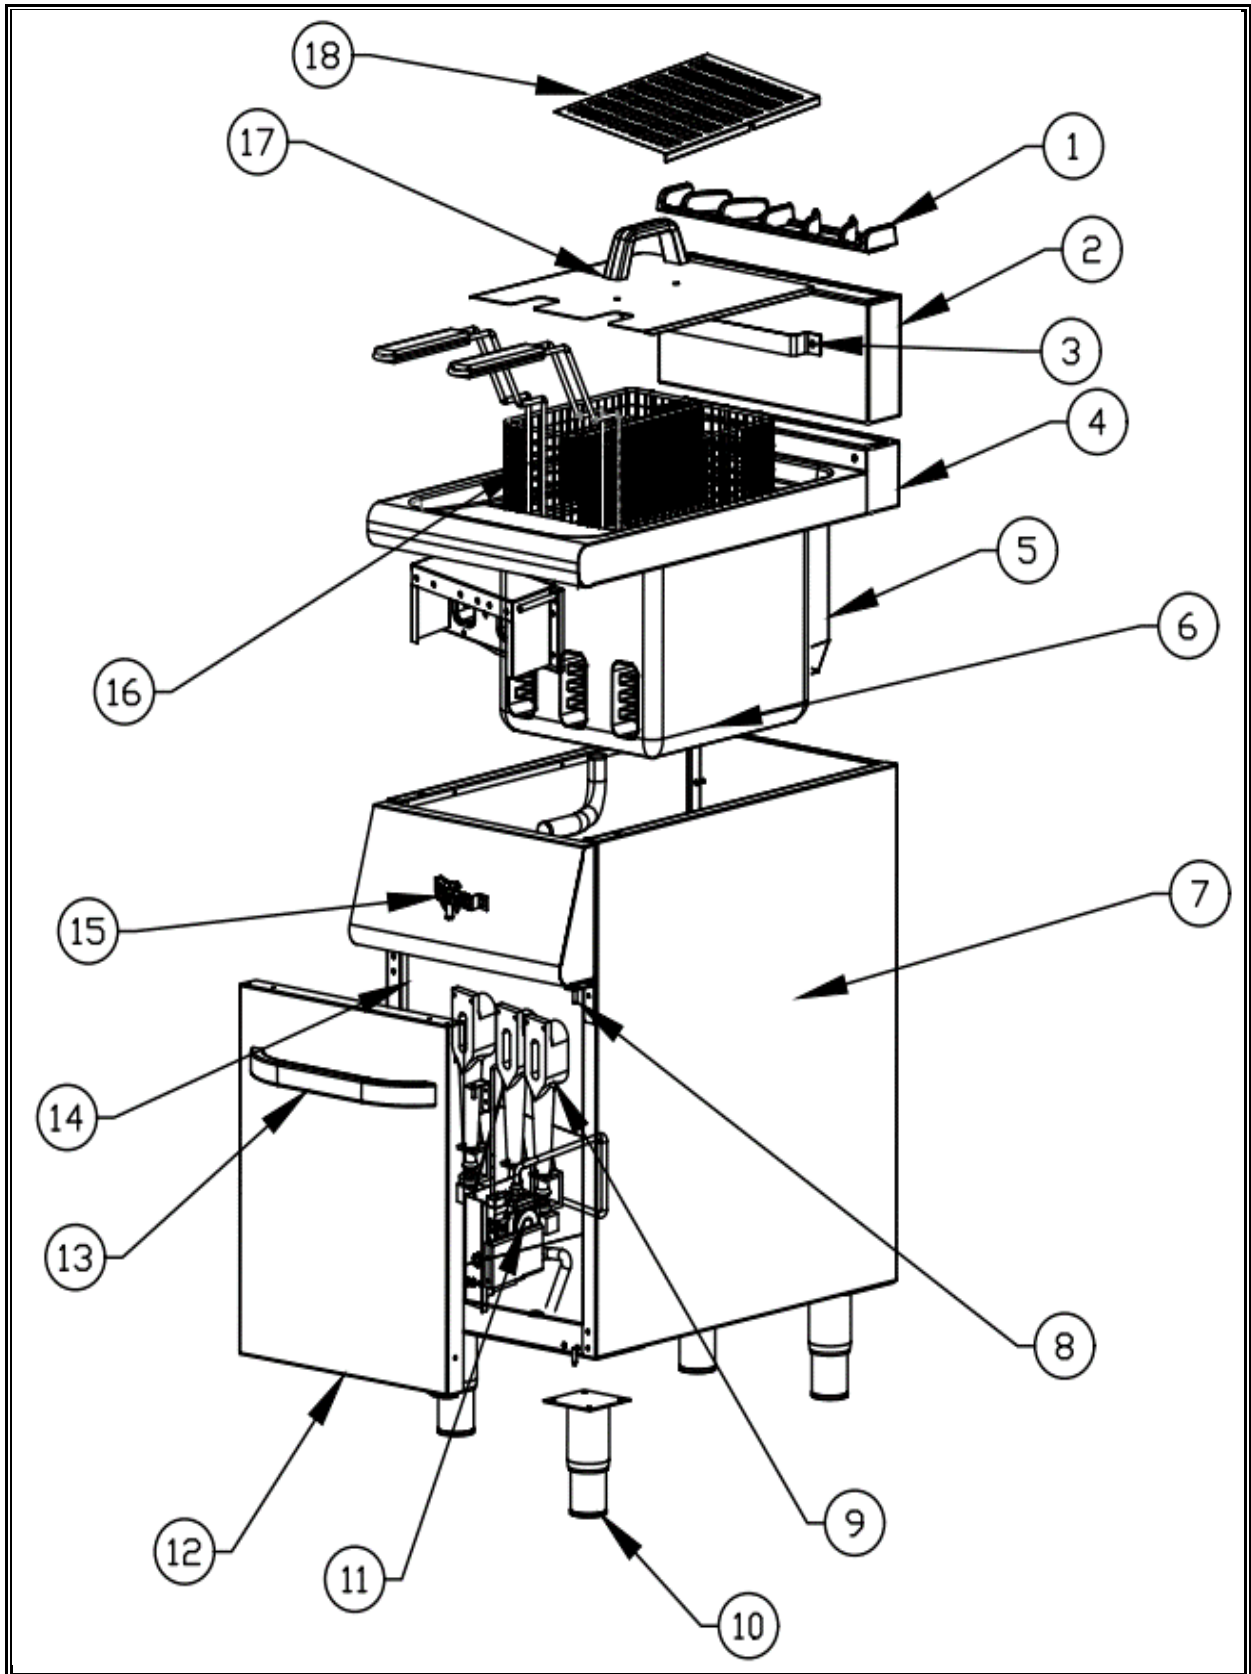

7178.0515

Onderdelen informatie
Erzatzteil information
Spare part information
Information de pièces

POS:	Art.No.:	Omschrijving:	Aantal:
1	9289.0280	Iron Cast Chimney	2
2		Worktop High Chimney	1
3		Basket Hanger	2
4		Worktop	1
5		Chimney	2
6		Tank	2
7		Right Side Panel	1
8		Upper Hinge	2
9		Burner	6
10	9289.0405	Adjustable Legs	4
11	9289.0535	Gas Valve	2
12		Door	2
13	9289.0410	Door Handle	2
14		Left Side Panel	1
15	9289.0710	Pilot	2
16	9289.0550	Basket	4
17	9289.0205	Bakelite Handle	2
18		Basket Base	2