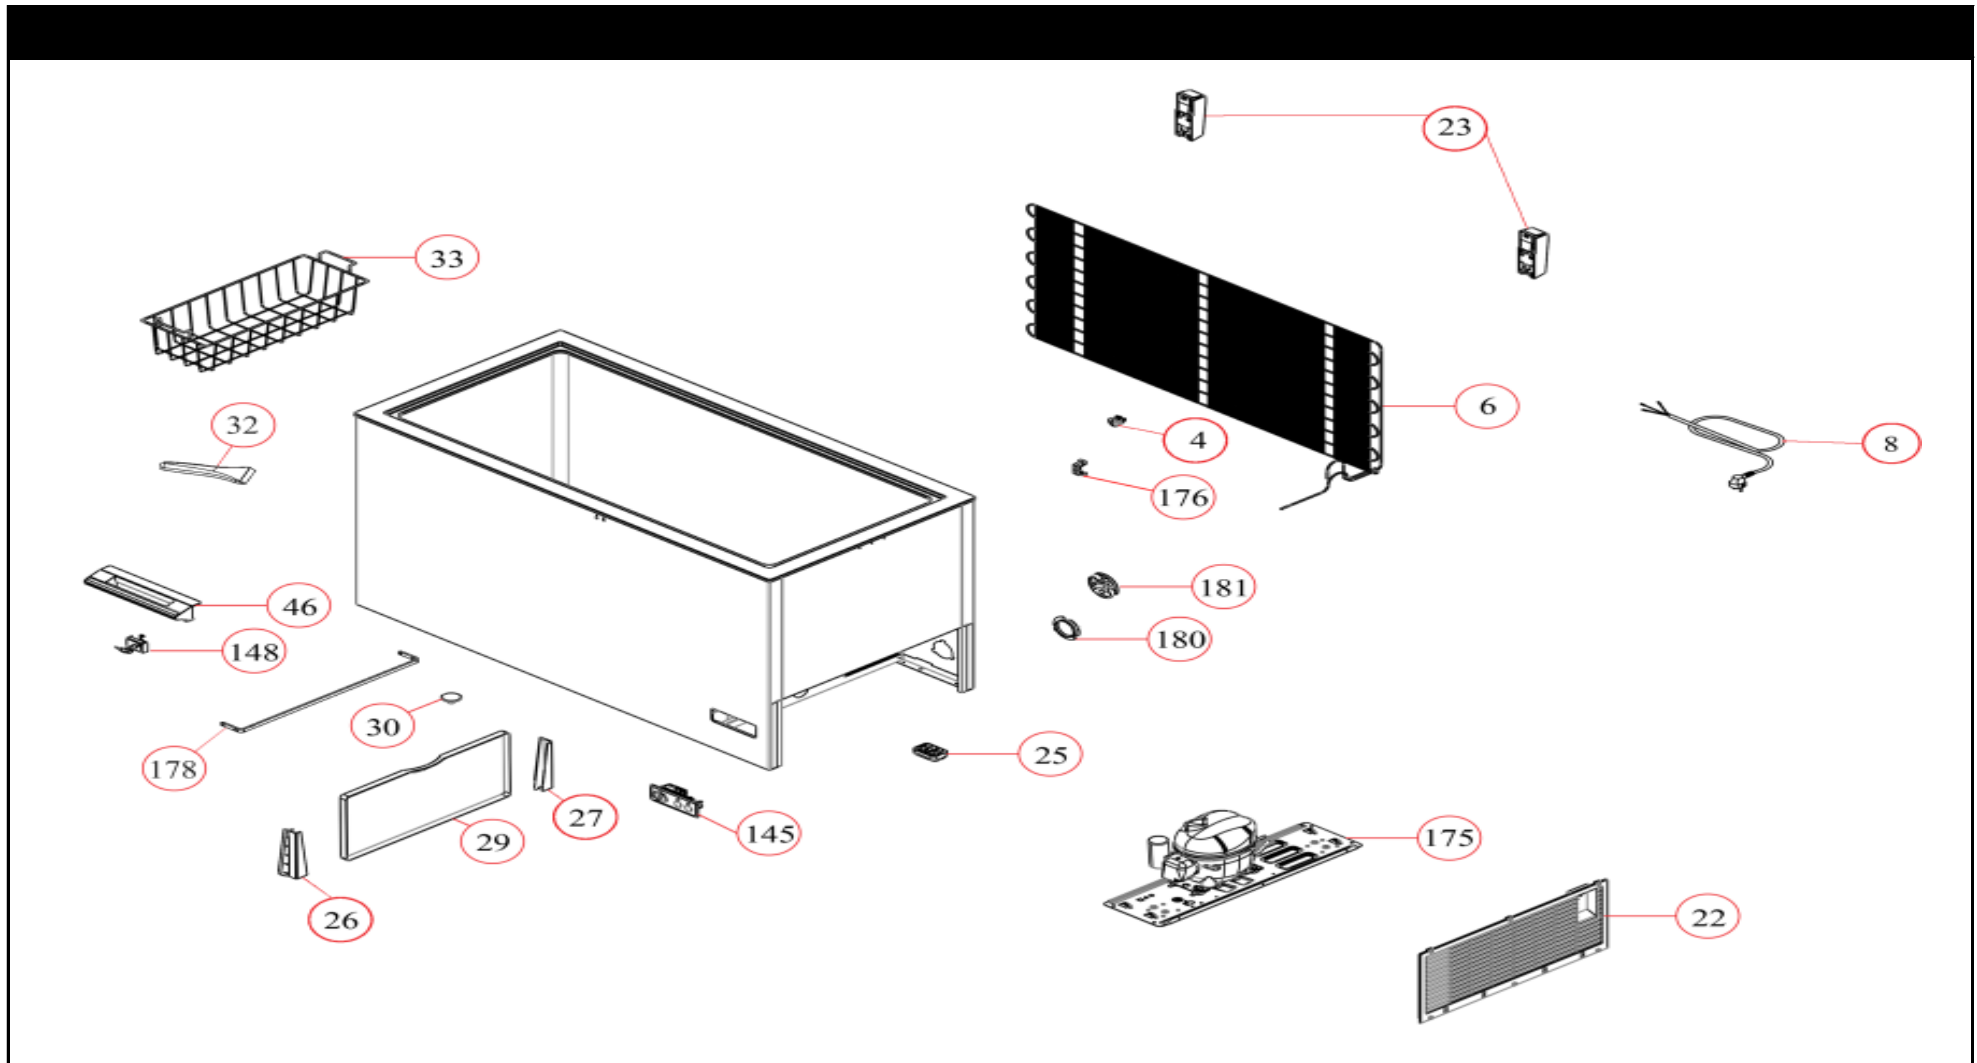

7151.1105

R600a

Onderdelen informatie
Erzatzteil information
Spare part information
Information de pièces

POS:	Art.No.:	Omschrijving:	Aantal:
2		C300 FOAMING DOOR ASSEMB.(INOX-MEK-AYD)	1
5		DRYER 10 GR (6,1 mm)	1
6		CONDENSER C300	1
8	CS9338.4137	PLUG CABLE 2100 MM 3G0,75 SF23D 4,8 (EU)	1
13		POT KNOB MECH.	1
18		C300 F KOMP. PAKETI (JIAXIPERA-TE1112Y-R600a)	1
19		COMPR. LOCKING PART (1,2)	2
20		SERVICE PIPE (Ø 6 x120 mm)	1
25	CS9338.4139	POM FEET	4
26		MIDDLE TRAVERSE SLIDER (FRONT)	1
27		MIDDLE TRAVERSE SLIDER (BACK)	1
29		CABI.SEPARATOR PLAST. A+	1
31		PLASTIC CABLE HOLDER (8)	1

POS:	Art.No.:	Omschrijving:	Aantal:
32		ICE SCRAPER	1
33		WIRE BASKET A+ 60MM	1
34		SLOT IN GASKET C300-YENI KESIT (7047) V3	1
35		PIPE DRYER VACUUM(6MM)	1
39		LAMP HOUSING	1
46		TUTAMAK PLASTIK SAP-3 GRUBU INOX 7039	1
55		SIGNAL LAMP (RED) CF	1
56		SIGNAL LAMP (GREEN) CF	1
58	CS9338.4138	TERM. FOSHAN KXF27A5-E 700 MM EXPROOF	1
62	CS9338.4136	LAMP LED LAMP 220V MSLFT20W2S01	1
67		HINGE WASHER	0
119		TERMINAL CLK FEMALE FLAG LOCKED 5822.24	4
119		TERMINAL HOUSING SF23D RPK 4,8*0,8	4

POS:	Art.No.:	Omschrijving:	Aantal:
119		TERMINAL HOUSING SF23D RPK 4,8*0,8	1
119		TERMINAL SKN1	1
119		TERMINAL SF19DK MINI RPK 4,8	2
119		TERMINAL SF23D RPK 6,3X0,8	2
119		TERMINAL SF1DEK RPK 6.3	2
148	CS9338.4135	LOCK MAIN BODY ASSEMB.KOVANSIZ	1
176		COND. FIXING PLAST. PART . V2	2
181		EXTER.CABI.BACK HOUSING COVER	1
228	CS9338.4146	DRAIN TUBE CAP (7042)	1
255		ILLUM.COVER	1
1123		PLAST. EXCHANGER CONTACT BARRIER	7