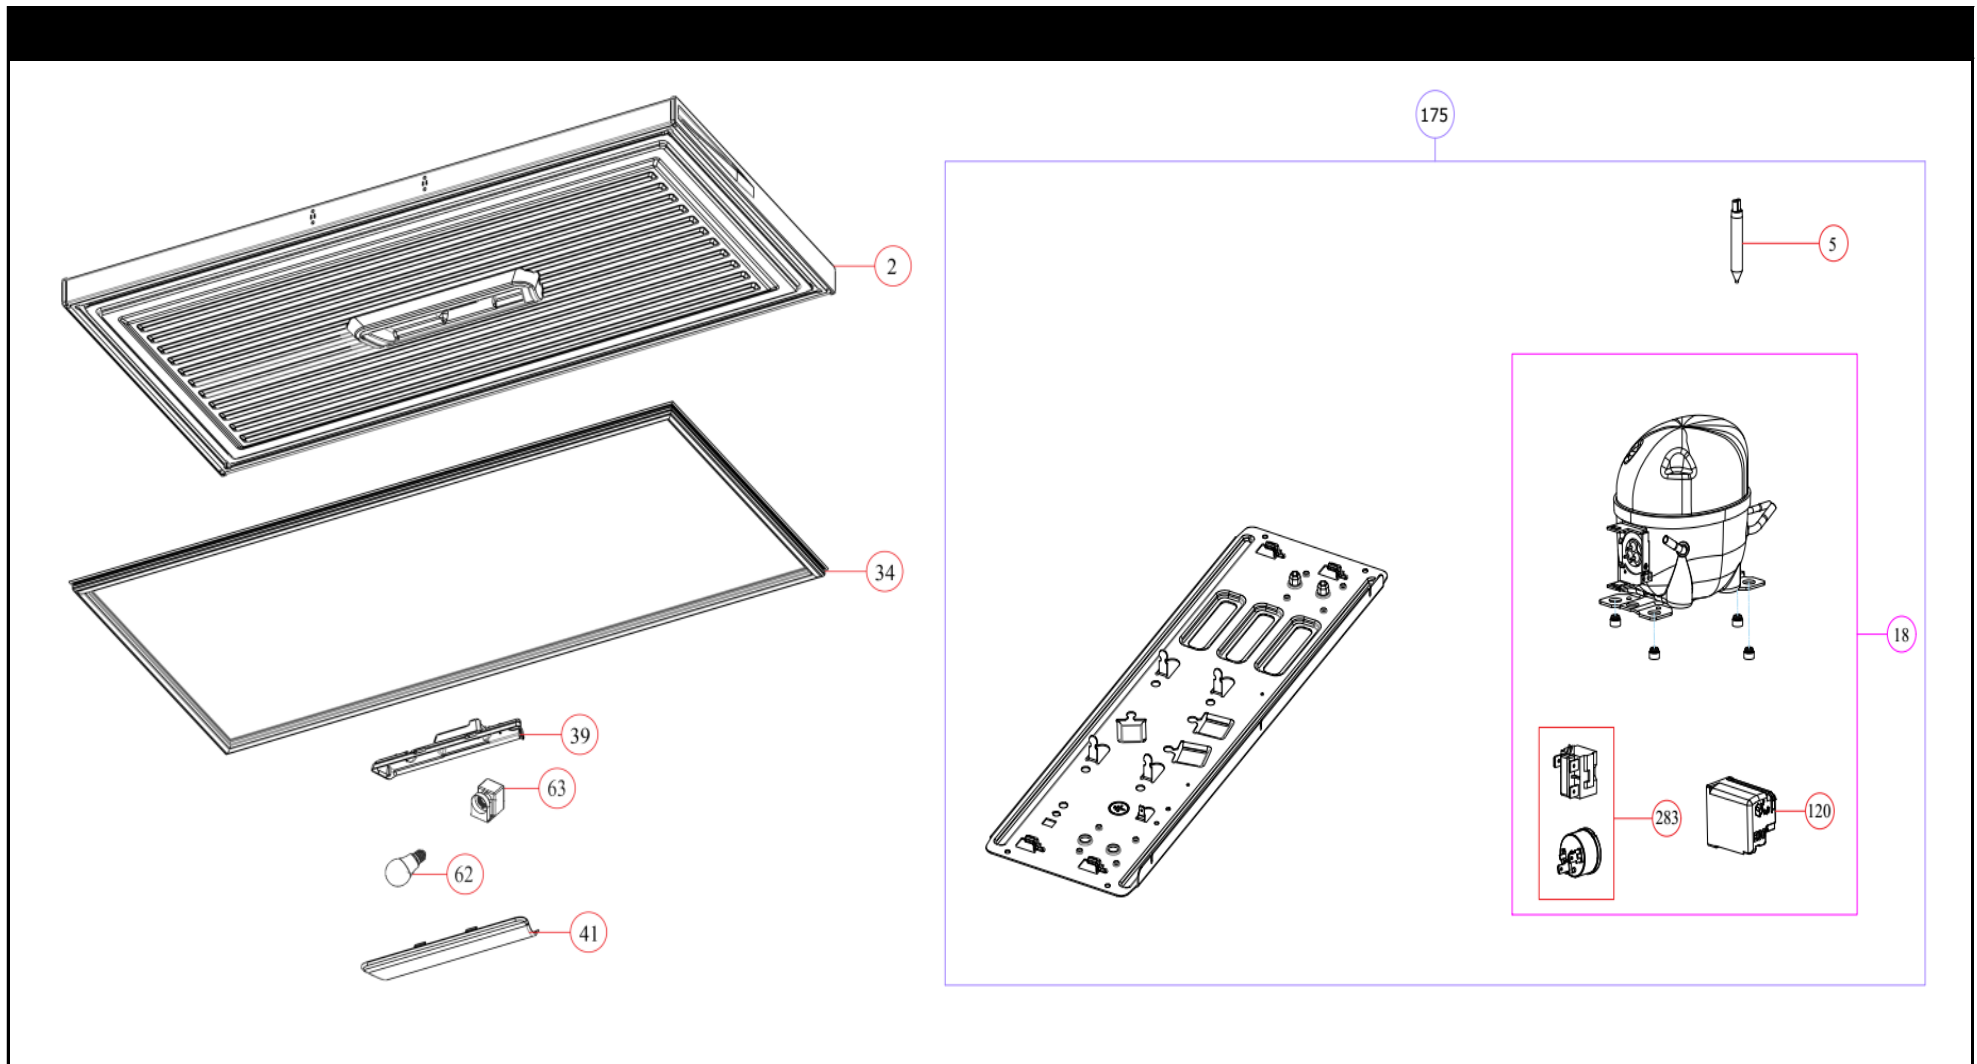

7151.1105

R600a

Onderdelen informatie
Erzatzteil information
Spare part information
Information de pièces

POS:	Art.No.:	Omschrijving:	Aantal:
2		C300 FOAMING DOOR ASSEMB.(INOX-MEK-AYD)	1
5		DRYER 10 GR (6,1 mm)	1
6		CONDENSER C300	1
8	CS9338.4137	PLUG CABLE 2100 MM 3G0,75 SF23D 4,8 (EU)	1
13		POT KNOB MECH.	1
18		C300 F KOMP. PAKETI (JIAXIPERA-TE1112Y-R600a)	1
19		COMPR. LOCKING PART (1,2)	2
20		SERVICE PIPE (Ø 6 x120 mm)	1
25	CS9338.4139	POM FEET	4
26		MIDDLE TRAVERSE SLIDER (FRONT)	1
27		MIDDLE TRAVERSE SLIDER (BACK)	1
29		CABI.SEPARATOR PLAST. A+	1
31		PLASTIC CABLE HOLDER (8)	1

POS:	Art.No.:	Omschrijving:	Aantal:
32		ICE SCRAPER	1
33		WIRE BASKET A+ 60MM	1
34		SLOT IN GASKET C300-YENI KESIT (7047) V3	1
35		PIPE DRYER VACUUM(6MM)	1
39		LAMP HOUSING	1
46		TUTAMAK PLASTIK SAP-3 GRUBU INOX 7039	1
55		SIGNAL LAMP (RED) CF	1
56		SIGNAL LAMP (GREEN) CF	1
58	CS9338.4138	TERM. FOSHAN KXF27A5-E 700 MM EXPROOF	1
62	CS9338.4136	LAMP LED LAMP 220V MSLFT20W2S01	1
67		HINGE WASHER	0
119		TERMINAL CLK FEMALE FLAG LOCKED 5822.24	4
119		TERMINAL HOUSING SF23D RPK 4,8*0,8	4

POS:	Art.No.:	Omschrijving:	Aantal:
119		TERMINAL HOUSING SF23D RPK 4,8*0,8	1
119		TERMINAL SKN1	1
119		TERMINAL SF19DK MINI RPK 4,8	2
119		TERMINAL SF23D RPK 6,3X0,8	2
119		TERMINAL SF1DEK RPK 6.3	2
148	CS9338.4135	LOCK MAIN BODY ASSEMB.KOVANSIZ	1
176		COND. FIXING PLAST. PART . V2	2
181		EXTER.CABI.BACK HOUSING COVER	1
228	CS9338.4146	DRAIN TUBE CAP (7042)	1
255		ILLUM.COVER	1
1123		PLAST. EXCHANGER CONTACT BARRIER	7