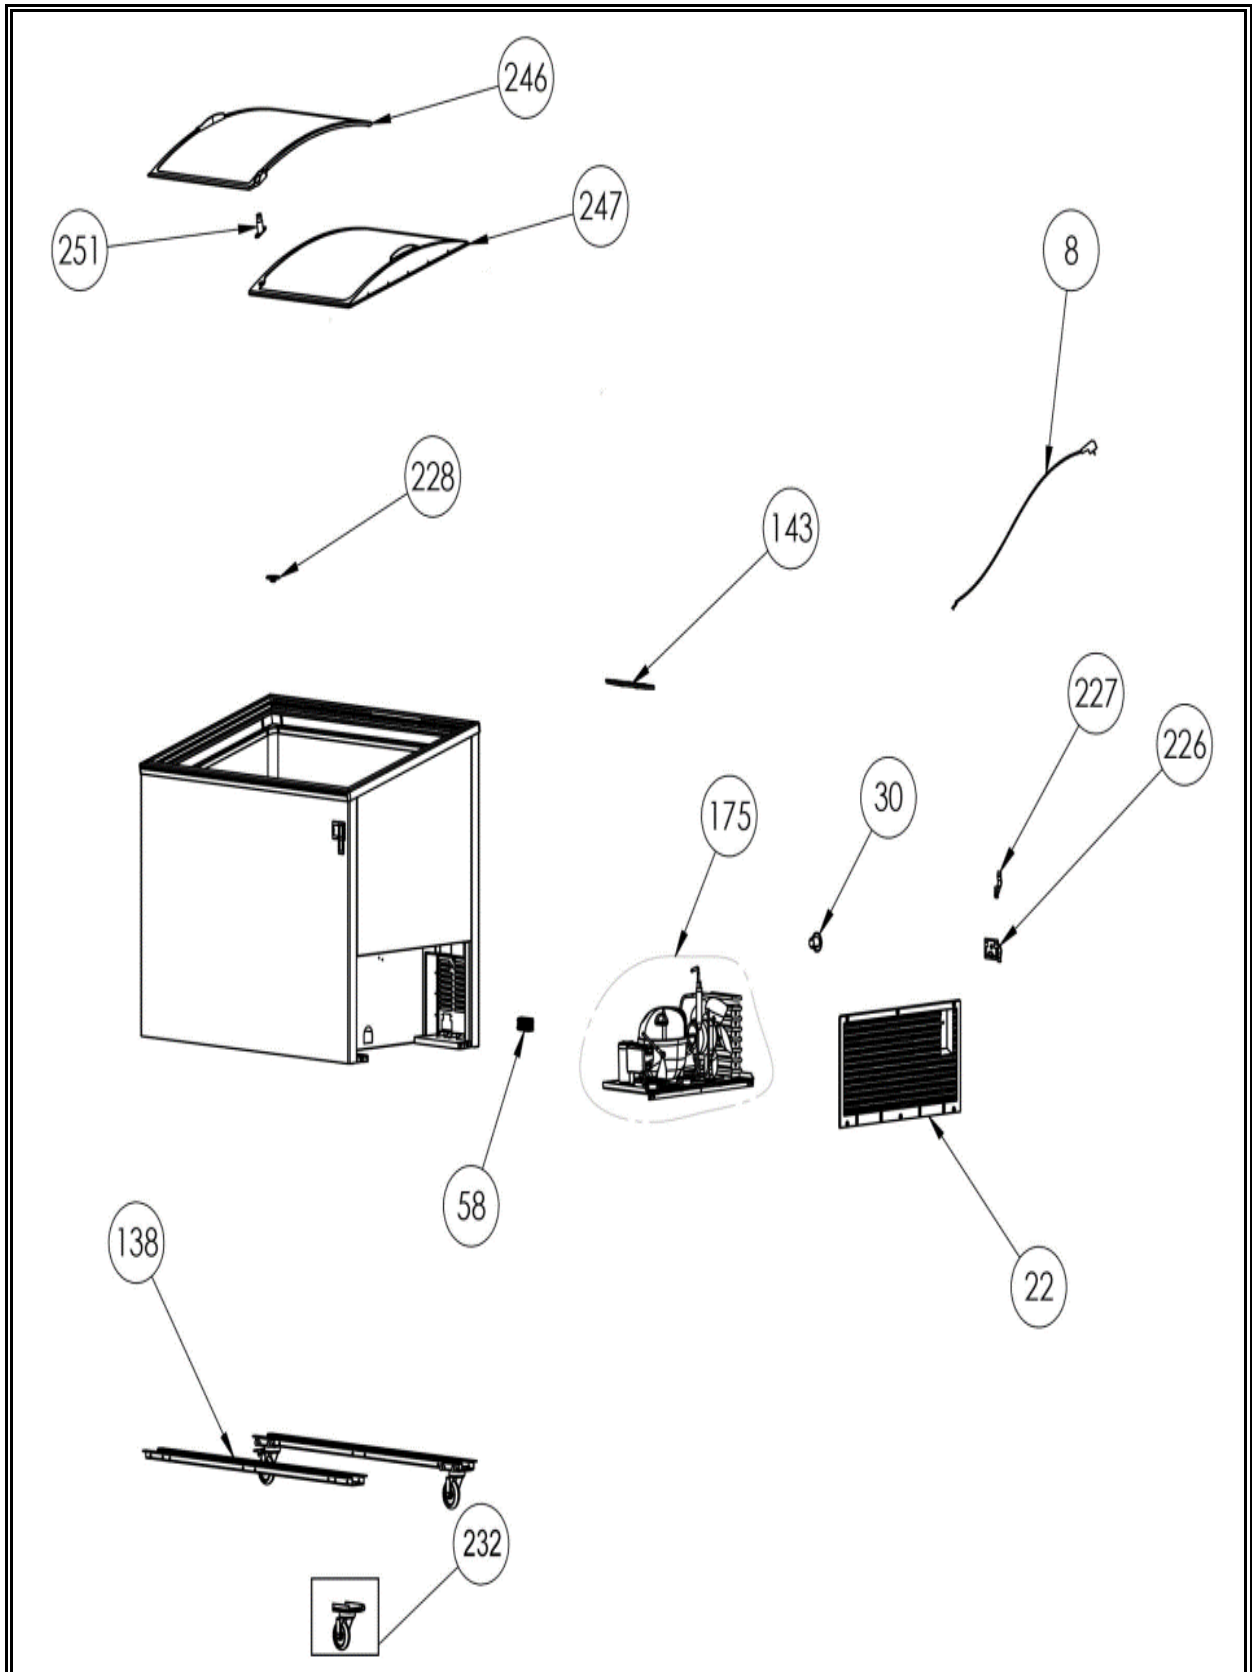

***7151.1010***

**R290**

Onderdelen informatie  
Erzatzteil information  
Spare part information  
Information de pièces

POS:	Art.No.:	Omschrijving:	Aantal:
5		DRAYER 15 GR (6.1mm x 4.1mm)	1
6		CONDENSER DD 3 ROW (310-410 CABINET)	1
8	CS9338.4144	CABLE WITH PLUG 3000MM 3G1 SKN C2 (EU)	1
18	CS9338.2184	KOMPRESOR-NLY90LAa-CUBIGEL 220-240V 50Hz R290	1
22		SHUTTER SIDE (7042)	1
30		D550 DRAIN PIPE PLUG OUTER (7042) GRAY	1
58	CS9338.4143	THERMOSTAT FOSHAN KPF39-E ICE CREAM CABINET EXPROOF	1
60		MTL. FOOT FAN HOLDER H55	1
120		TERMINAL COVER (EMBRACO)	1
133		MOTOR FAN 1 SOCKET (YZF7-20 220-240V/ 50/60Hz) 6.3	1
138		WHEEL MOUNTING SHEET 30MM U TABLE 410	2
143		DD SLIDING GLASS SUPPORT LATHE	8
144		ALM. FAN Impeller Ø200 34° SUCTION	1
175		D400 COMPRESSOR PACK (NLY90LAa-CUBIGEL-R290-FAN)	1
226		DD REAR SHUTTER BOTTOM CABLE HOLDER (RAL7042)	1
227		DD REAR SHUTTER TOP CABLE HOLDER (RAL7042)	1
228	CS9338.4146	DRAIN PLUG (7042)	1
232		DD Ø70 - 30 MM U TABLE WHEEL SET 4 LU	1
246		D400 BOMBE ENCAPS TOP GLASS GR	1
247		D400 BOMBE ENCAPS BOTTOM GLASS GR	1
251		DD LOCK GR. BOMBE ENCAPS	1
283		2014 149	1
283		T0266	1
298		47- 56 330 v	1