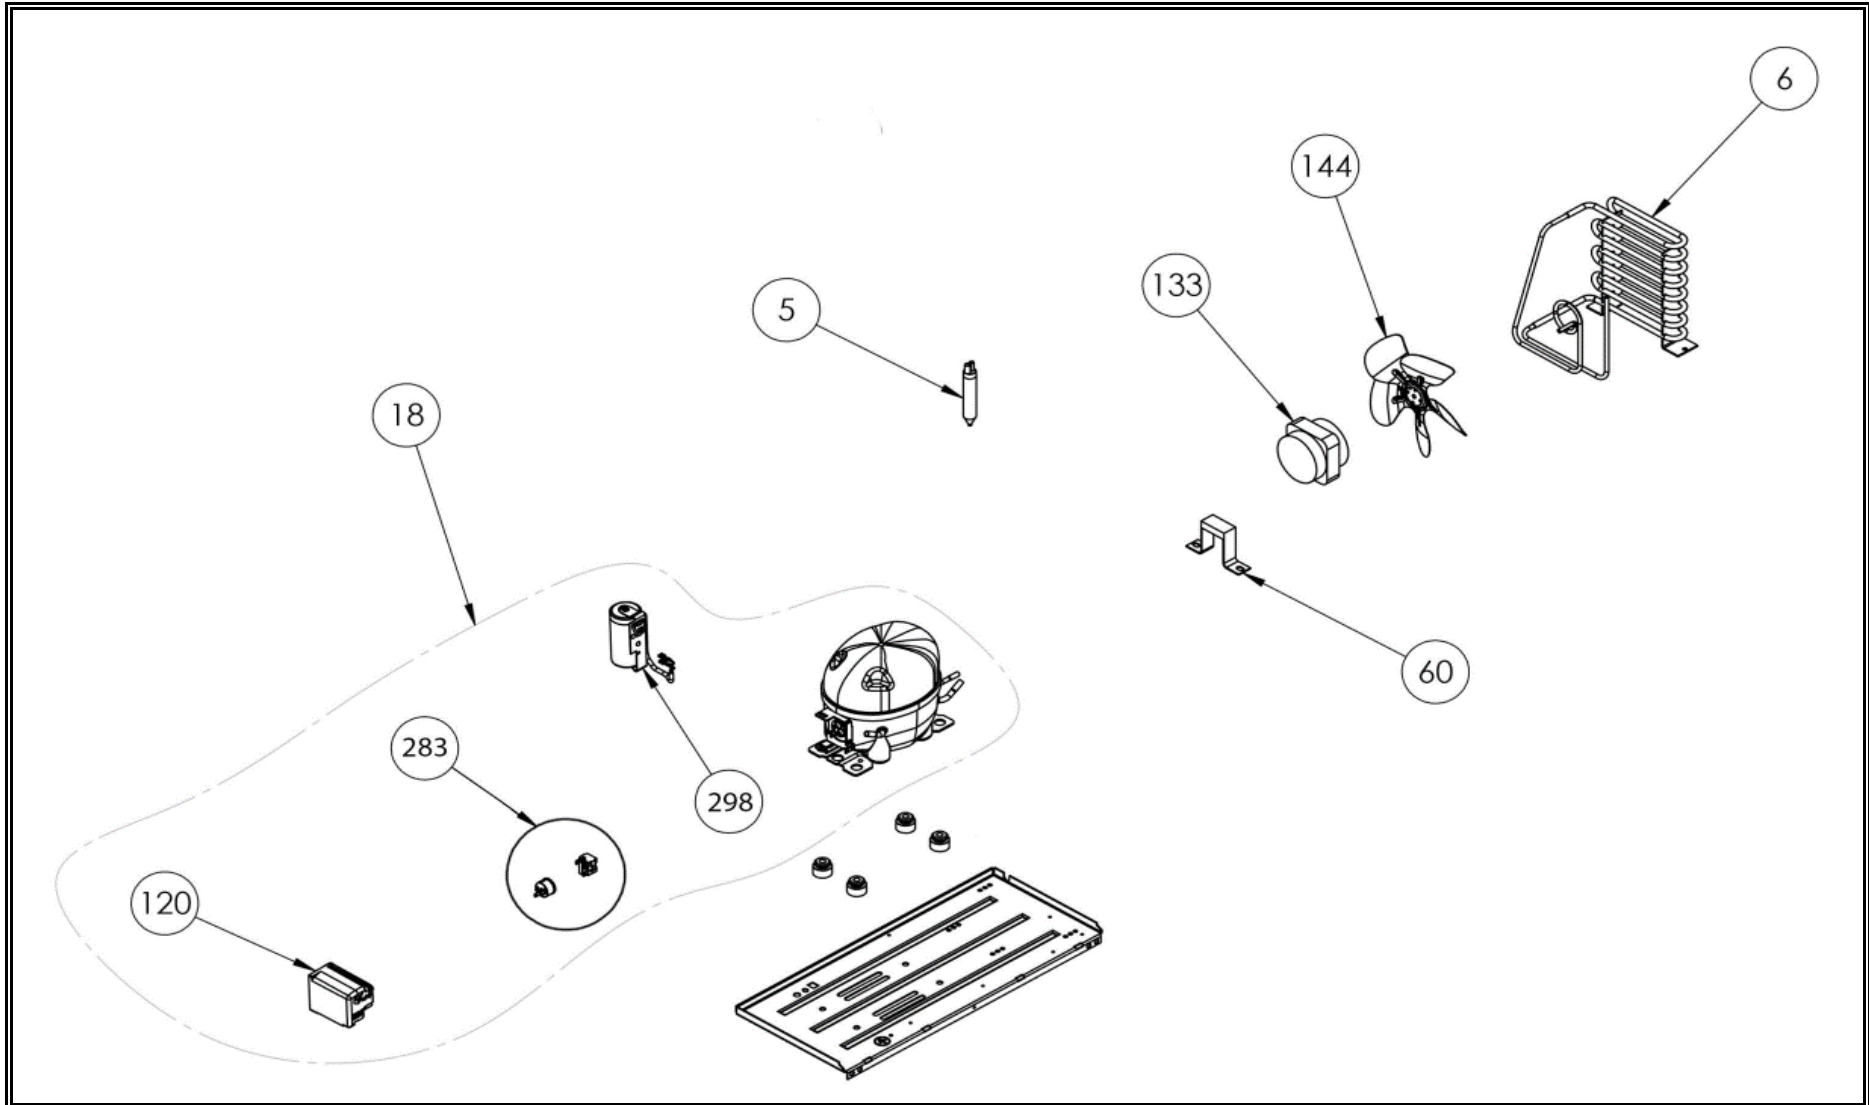

***7151.1010***

**R290**

Onderdelen informatie  
Erzatzteil information  
Spare part information  
Information de pièces

POS:	Art.No.:	Omschrijving:	Aantal:
5		DRAYER 15 GR (6.1mm x 4.1mm)	1
6		CONDENSER DD 3 ROW (310-410 CABINET)	1
8	CS9338.4144	CABLE WITH PLUG 3000MM 3G1 SKN C2 (EU)	1
18	CS9338.2184	KOMPRESOR-NLY90LAa-CUBIGEL 220-240V 50Hz R290	1
22		SHUTTER SIDE (7042)	1
30		D550 DRAIN PIPE PLUG OUTER (7042) GRAY	1
58	CS9338.4143	THERMOSTAT FOSHAN KPF39-E ICE CREAM CABINET EXPROOF	1
60		MTL. FOOT FAN HOLDER H55	1
120		TERMINAL COVER (EMBRACO)	1
133		MOTOR FAN 1 SOCKET (YZF7-20 220-240V/ 50/60Hz) 6.3	1
138		WHEEL MOUNTING SHEET 30MM U TABLE 410	2
143		DD SLIDING GLASS SUPPORT LATHE	8
144		ALM. FAN Impeller Ø200 34° SUCTION	1
175		D400 COMPRESSOR PACK (NLY90LAa-CUBIGEL-R290-FAN)	1
226		DD REAR SHUTTER BOTTOM CABLE HOLDER (RAL7042)	1
227		DD REAR SHUTTER TOP CABLE HOLDER (RAL7042)	1
228	CS9338.4146	DRAIN PLUG (7042)	1
232		DD Ø70 - 30 MM U TABLE WHEEL SET 4 LU	1
246		D400 BOMBE ENCAPS TOP GLASS GR	1
247		D400 BOMBE ENCAPS BOTTOM GLASS GR	1
251		DD LOCK GR. BOMBE ENCAPS	1
283		2014 149	1
283		T0266	1
298		47- 56 330 v	1