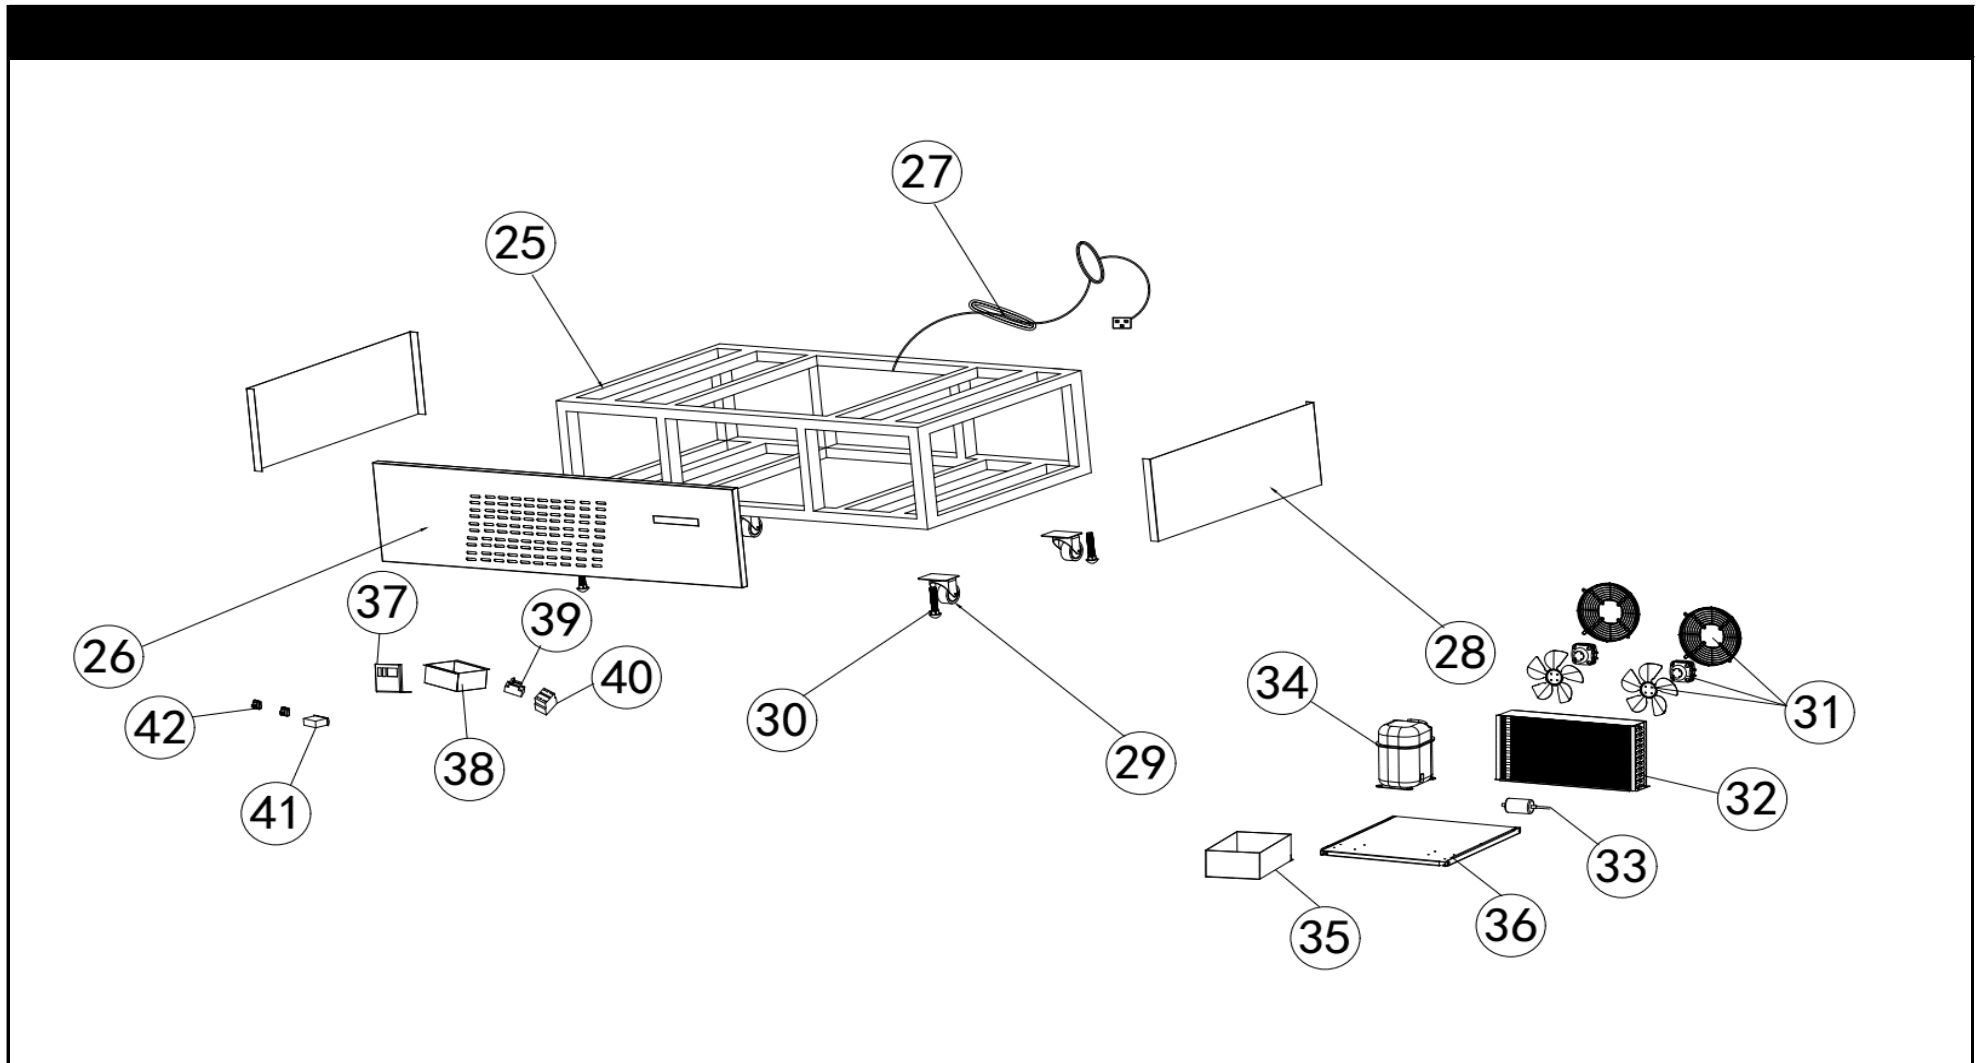

**7080.0005**

2022

Onderdelen informatie  
Erzatzteil information  
Spare part information  
Information de pièces

POS:	Art.No.:	Omschrijving:	Aantal:
2		Shelf Post	2
3		Top Profile	1
4		Back Panel Support	2
5		End Panel	2
6		Front Glass	1
7		Rail Profile	1
8		Front Panel	1
9		Bottom Shelf	2
10		Air Inlet Support	1
11		Air Inlet	1
12		Top Panel Support	1
13		Top Panel	1
14		Air Outlet	1

POS:	Art.No.:	Omschrijving:	Aantal:
15		Night Curtain Support	1
16		Night Curtain	1
17		Evap. Fan Motor	2
18		Evaporator	1
19		Fan Motor Support	1
20		Back Panel	1
21		Bracker	3
22		LED Light	4
23		Price Tag	3
24		Shelf	3
25		Bottom Frame	1
26		Front Grill	1
27		Power Cord & Plug	1

POS:	Art.No.:	Omschrijving:	Aantal:
28		Side Panel	2
29		Caster	4
30		Adjustable Feet	4
31		Condenser Fan Motor	2
32		Condenser	1
33		Dry Filter	1
34		Compressor	1
35		Water Tray	1
36		Condensing Unit Tray	1
37		Electric Box Panel	1
38		Electric Box	1
39		A.C. Comtactor	1
40		Circuit Breaker	1