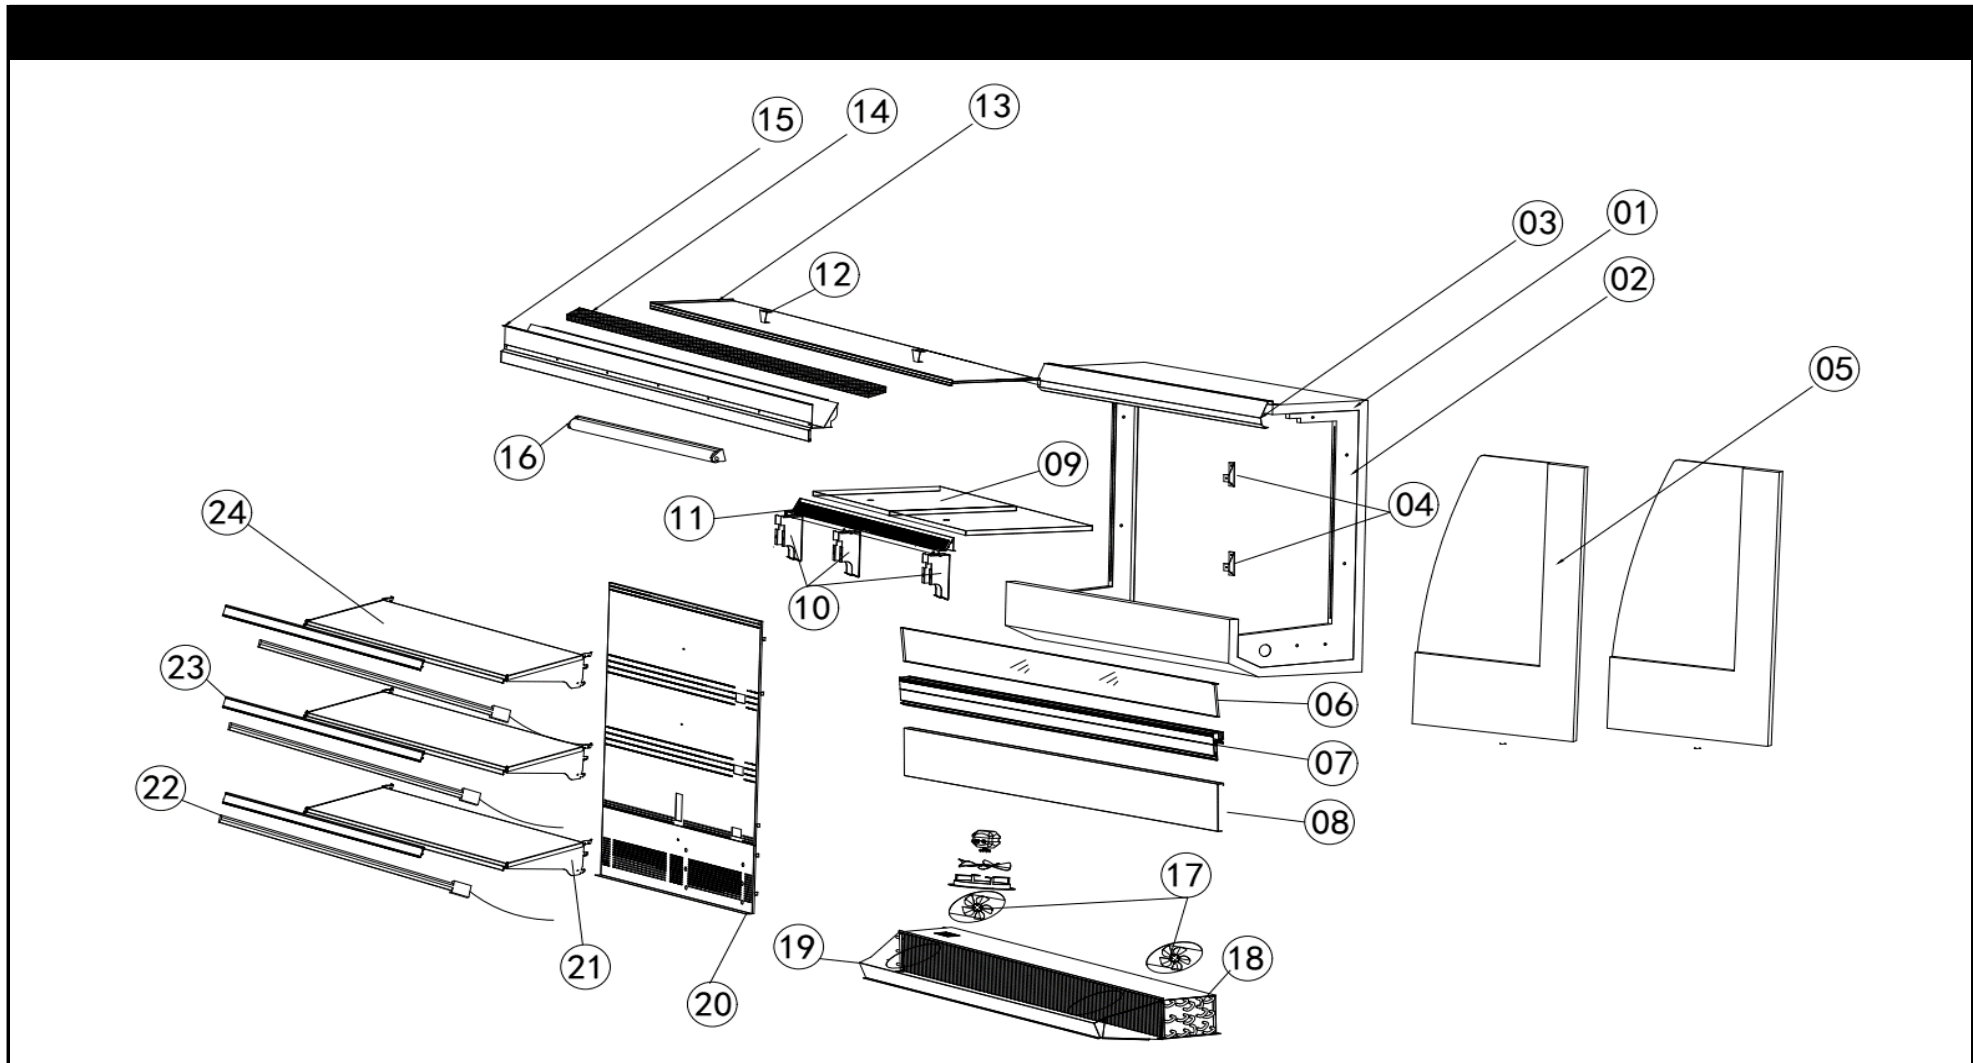

**7080.0005**

2022

Onderdelen informatie  
Erzatzteil information  
Spare part information  
Information de pièces

POS:	Art.No.:	Omschrijving:	Aantal:
2		Shelf Post	2
3		Top Profile	1
4		Back Panel Support	2
5		End Panel	2
6		Front Glass	1
7		Rail Profile	1
8		Front Panel	1
9		Bottom Shelf	2
10		Air Inlet Support	1
11		Air Inlet	1
12		Top Panel Support	1
13		Top Panel	1
14		Air Outlet	1

POS:	Art.No.:	Omschrijving:	Aantal:
15		Night Curtain Support	1
16		Night Curtain	1
17		Evap. Fan Motor	2
18		Evaporator	1
19		Fan Motor Support	1
20		Back Panel	1
21		Bracker	3
22		LED Light	4
23		Price Tag	3
24		Shelf	3
25		Bottom Frame	1
26		Front Grill	1
27		Power Cord & Plug	1

POS:	Art.No.:	Omschrijving:	Aantal:
28		Side Panel	2
29		Caster	4
30		Adjustable Feet	4
31		Condenser Fan Motor	2
32		Condenser	1
33		Dry Filter	1
34		Compressor	1
35		Water Tray	1
36		Condensing Unit Tray	1
37		Electric Box Panel	1
38		Electric Box	1
39		A.C. Comtactor	1
40		Circuit Breaker	1