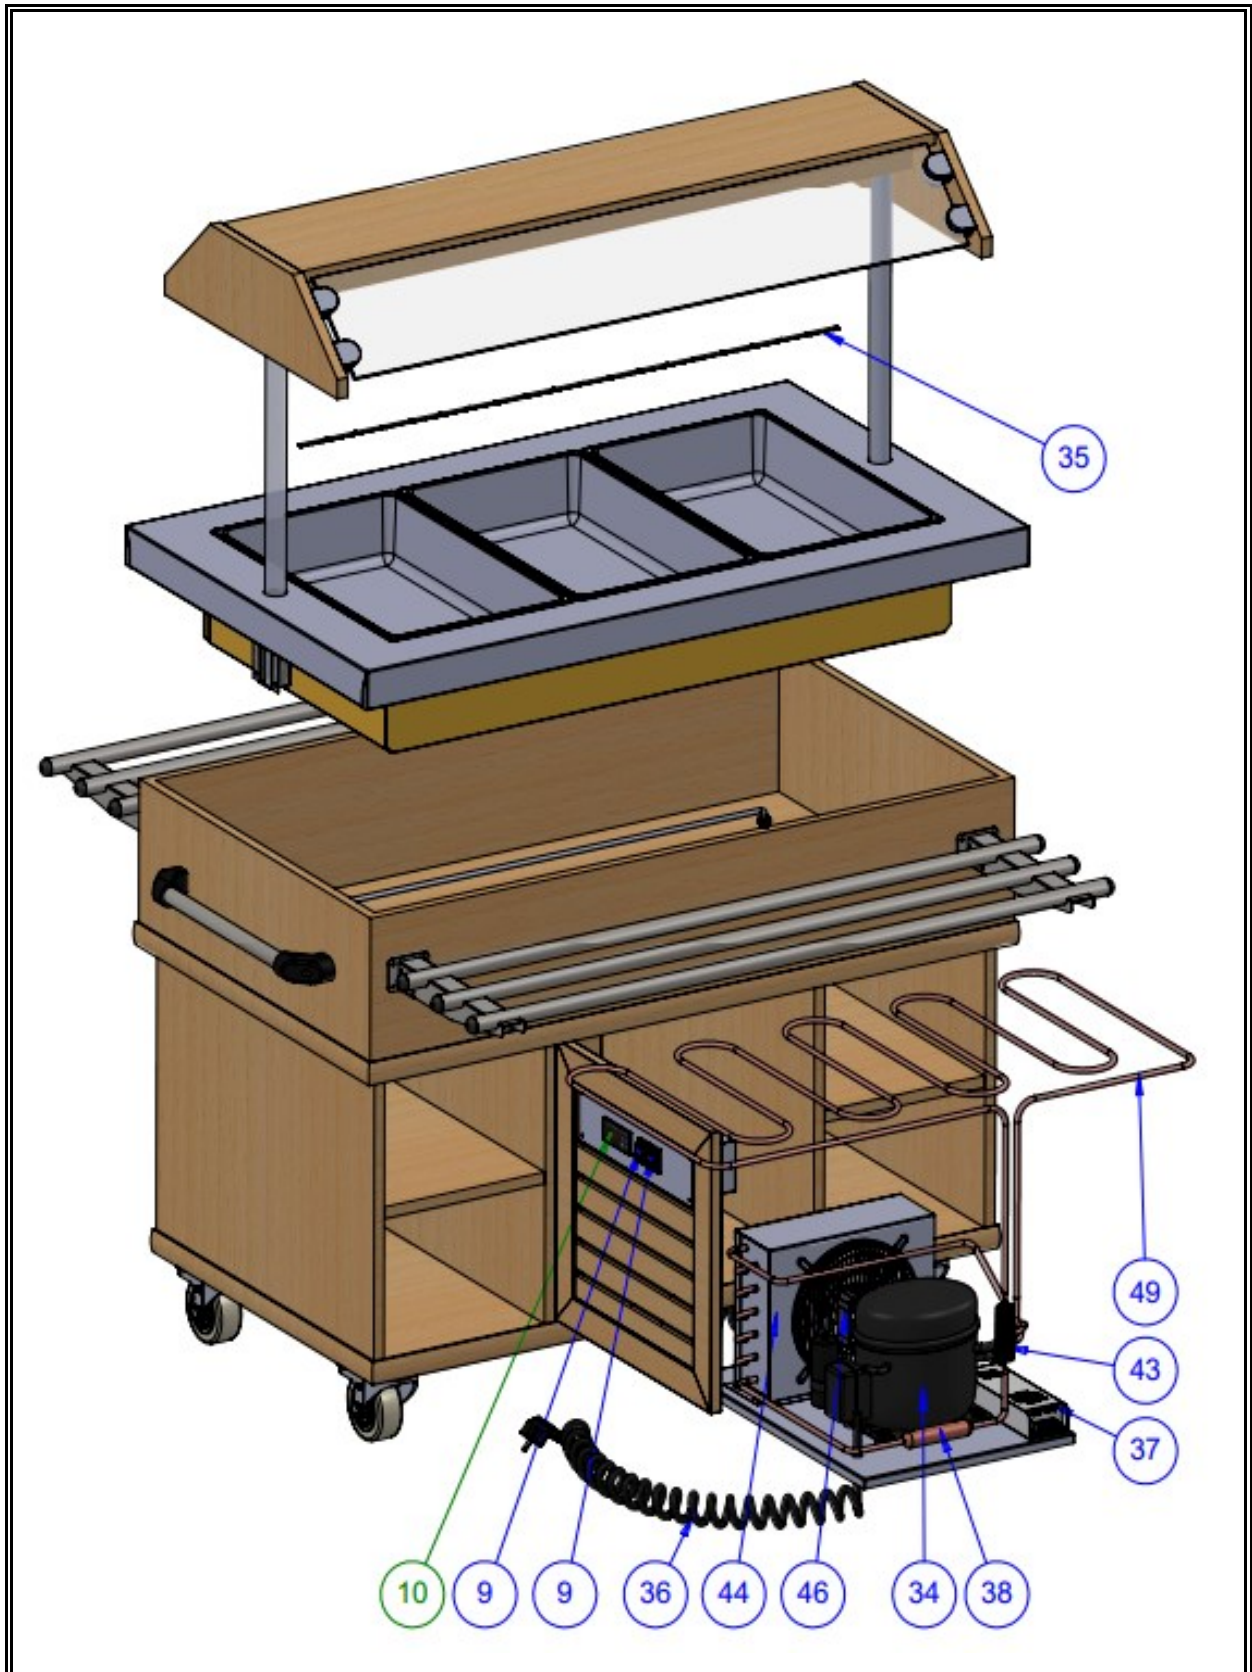

CombiSteel

7078.0015

v1.0

Onderdelen informatie
Erzatzteil information
Spare part information
Information de pièces

CombiSteel

7078.0015

Onderdelenlijst 7078.0015

POS:	Art.No.:	Omschrijving:	Aantal:
9		Switch	2
10		DIGITAL CONTROLLER	1
34		COMPRESSOR	1
35		LED-STRIP	1
36		PLUG	2
37		TRANSFORMER	2
38		DRYER	1
43		CAPILLARY	1
44		CONDERSER	1
46		FAN	1
49		PIPE	1