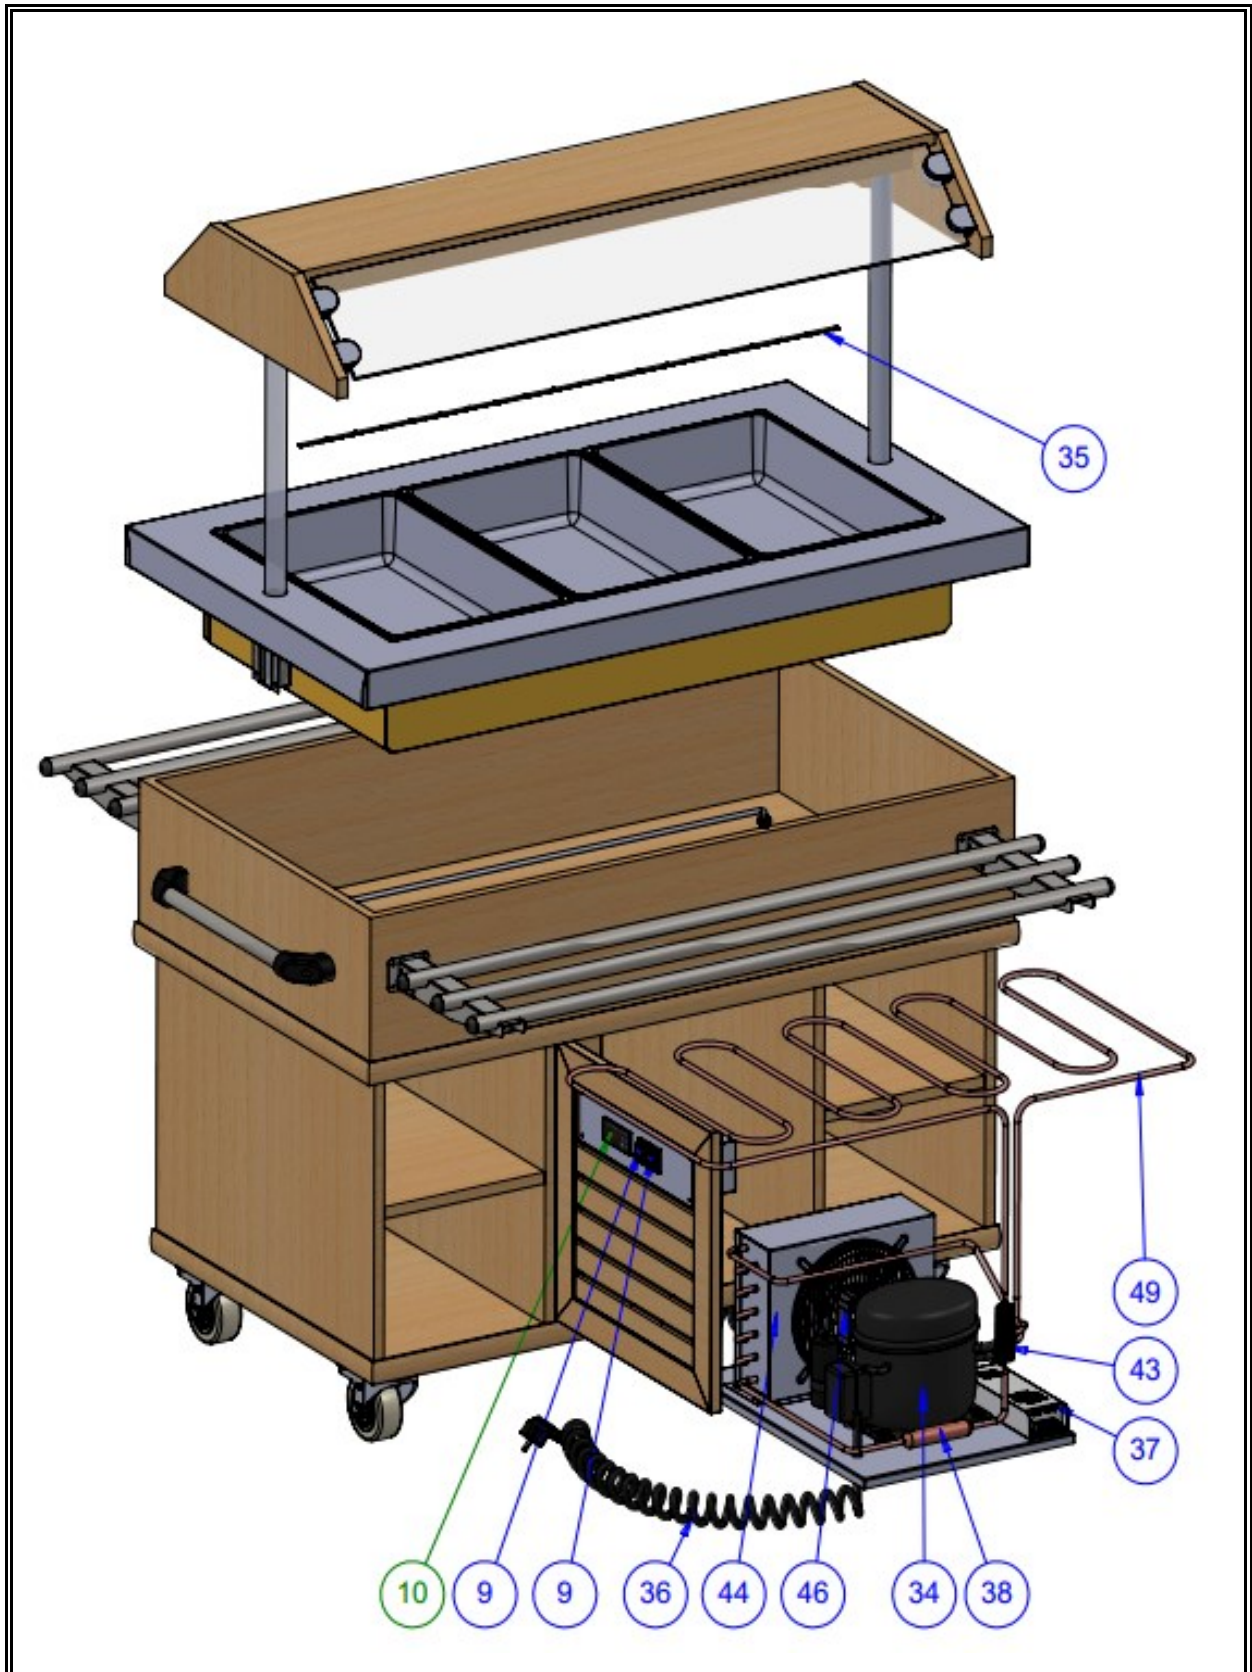

CombiSteel

7078.0010

v1.0

Onderdelen informatie
Erzatzteil information
Spare part information
Information de pièces

CombiSteel

7078.0010

Onderdelenlijst 7078.0010

POS:	Art.No.:	Omschrijving:	Aantal:
9		Switch	2
10		DIGITAL CONTROLLER	1
34		COMPRESSOR	1
35		LED-STRIP	1
36		PLUG	2
37		TRANSFORMER	2
38		DRYER	1
43		CAPILLARY	1
44		CONDERSER	1
46		FAN	1
49		PIPE	1