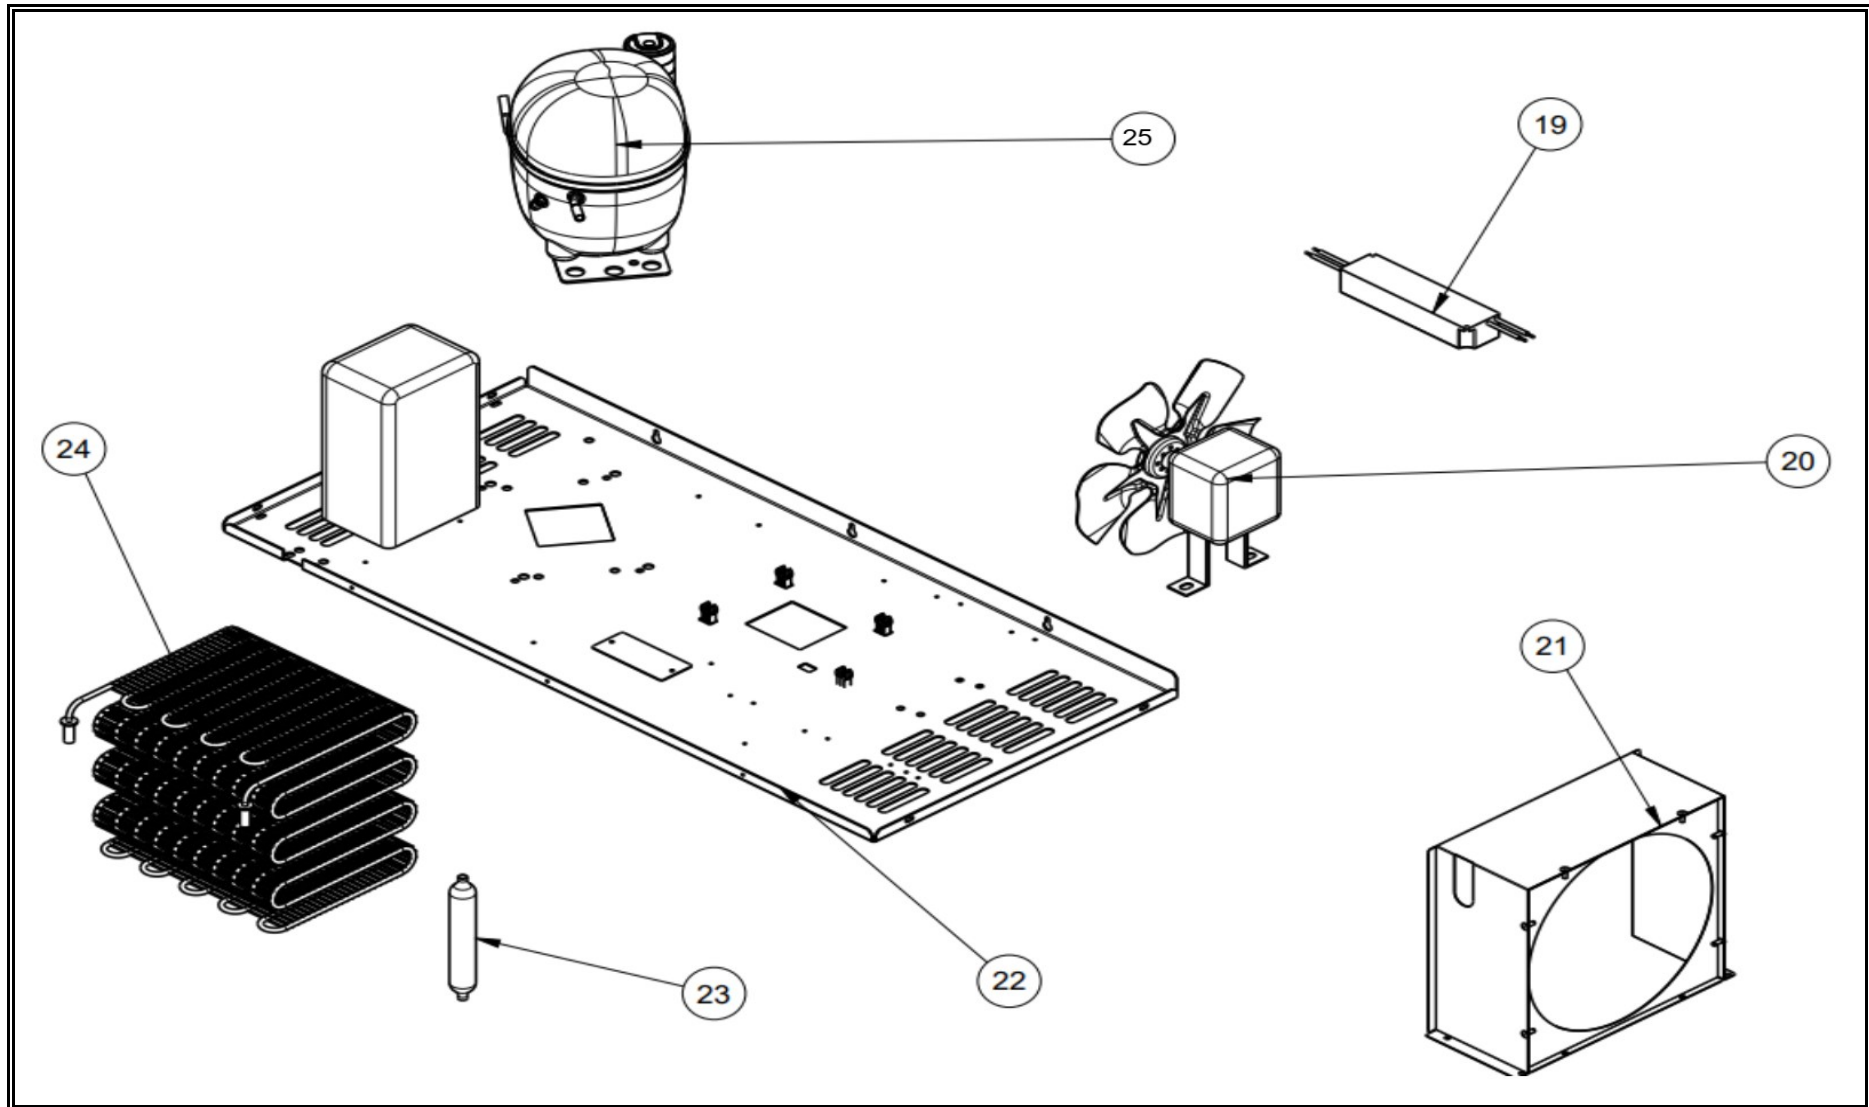

CombiSteel

7072.0115

R290

V1.0

Onderdelen informatie

Erzatzteil information

Spare part information

Information de pièces

CombiSteel

7072.0115

Onderdelenlijst 7072.0115

POS:	Art.No.:	Omschrijving:	Aantal:
1		SIDE SHUTTER	
2		LOWER GLASS	
3		TOP GLASS	
4		COOLING GROUP	
5	CS9338.4212	BUMPER END	
6		FOOT	
7		THERMOSTAT	
8		BUFFER	
9		SEPARATOR	
10		WIRE SHELF	
11		WIRE SHELF RIGHT SIDE	
12		WIRE SHELF LEFT SIDE	
13		FRONT MIDDLE WIRE SHELF	
14		FRONT CORNER WIRE SHELF	
15		REAR CORNER WIRE SHELF	
16		REAR MIDDLE WIRE SHELF	
17		REAR L WIRE SHELF	
18		FRONT L WIRE SHELF	
19	CS9338.4208	LED DRIVER	
20		FAN	
21		PADDLE BOX	
22		FRAME SHEET	
23	CS9338.4286	DRYER	
24	CS9338.4222	CONDENSER	
25		COMPRESSOR	