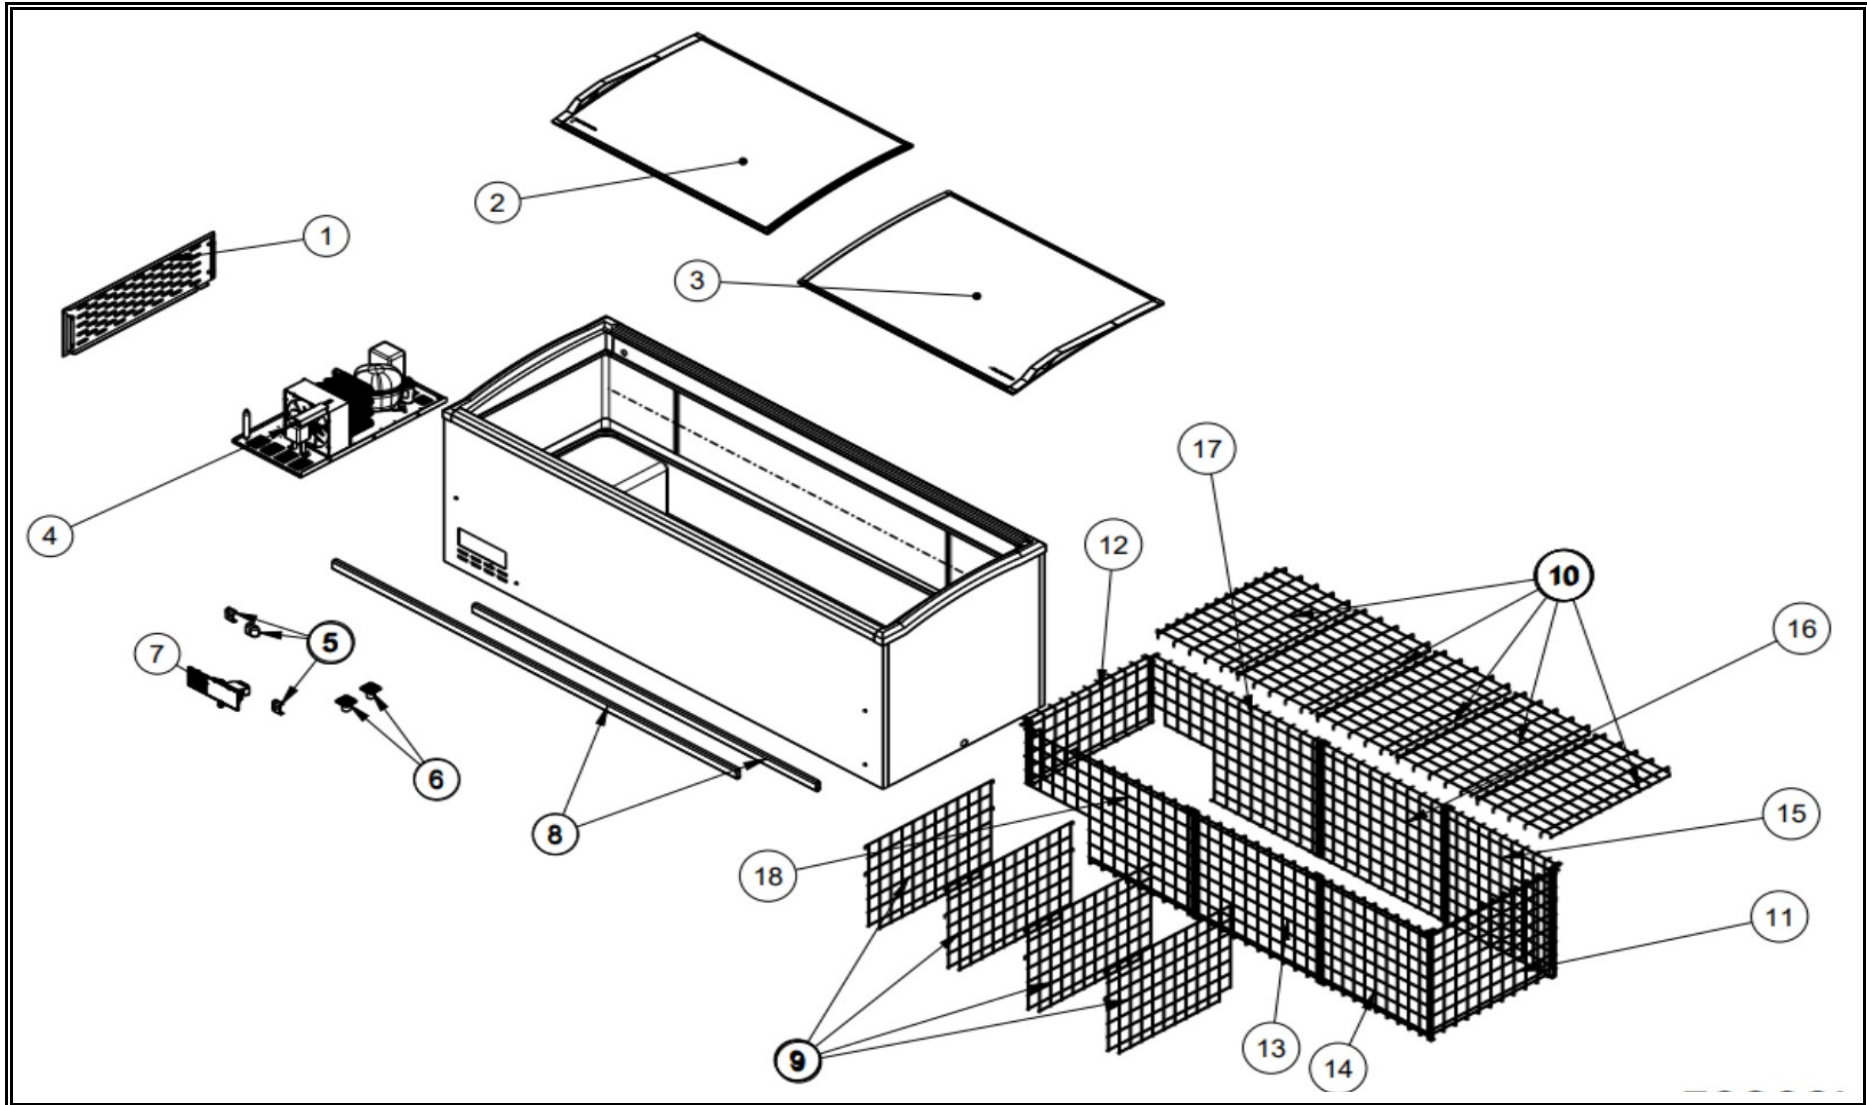

CombiSteel

7072.0115

R290

V1.0

Onderdelen informatie

Erzatzteil information

Spare part information

Information de pièces

CombiSteel

7072.0115

Onderdelenlijst 7072.0115

POS:	Art.No.:	Omschrijving:	Aantal:
1		SIDE SHUTTER	
2		LOWER GLASS	
3		TOP GLASS	
4		COOLING GROUP	
5	CS9338.4212	BUMPER END	
6		FOOT	
7		THERMOSTAT	
8		BUFFER	
9		SEPARATOR	
10		WIRE SHELF	
11		WIRE SHELF RIGHT SIDE	
12		WIRE SHELF LEFT SIDE	
13		FRONT MIDDLE WIRE SHELF	
14		FRONT CORNER WIRE SHELF	
15		REAR CORNER WIRE SHELF	
16		REAR MIDDLE WIRE SHELF	
17		REAR L WIRE SHELF	
18		FRONT L WIRE SHELF	
19	CS9338.4208	LED DRIVER	
20		FAN	
21		PADDLE BOX	
22		FRAME SHEET	
23	CS9338.4286	DRYER	
24	CS9338.4222	CONDENSER	
25		COMPRESSOR	