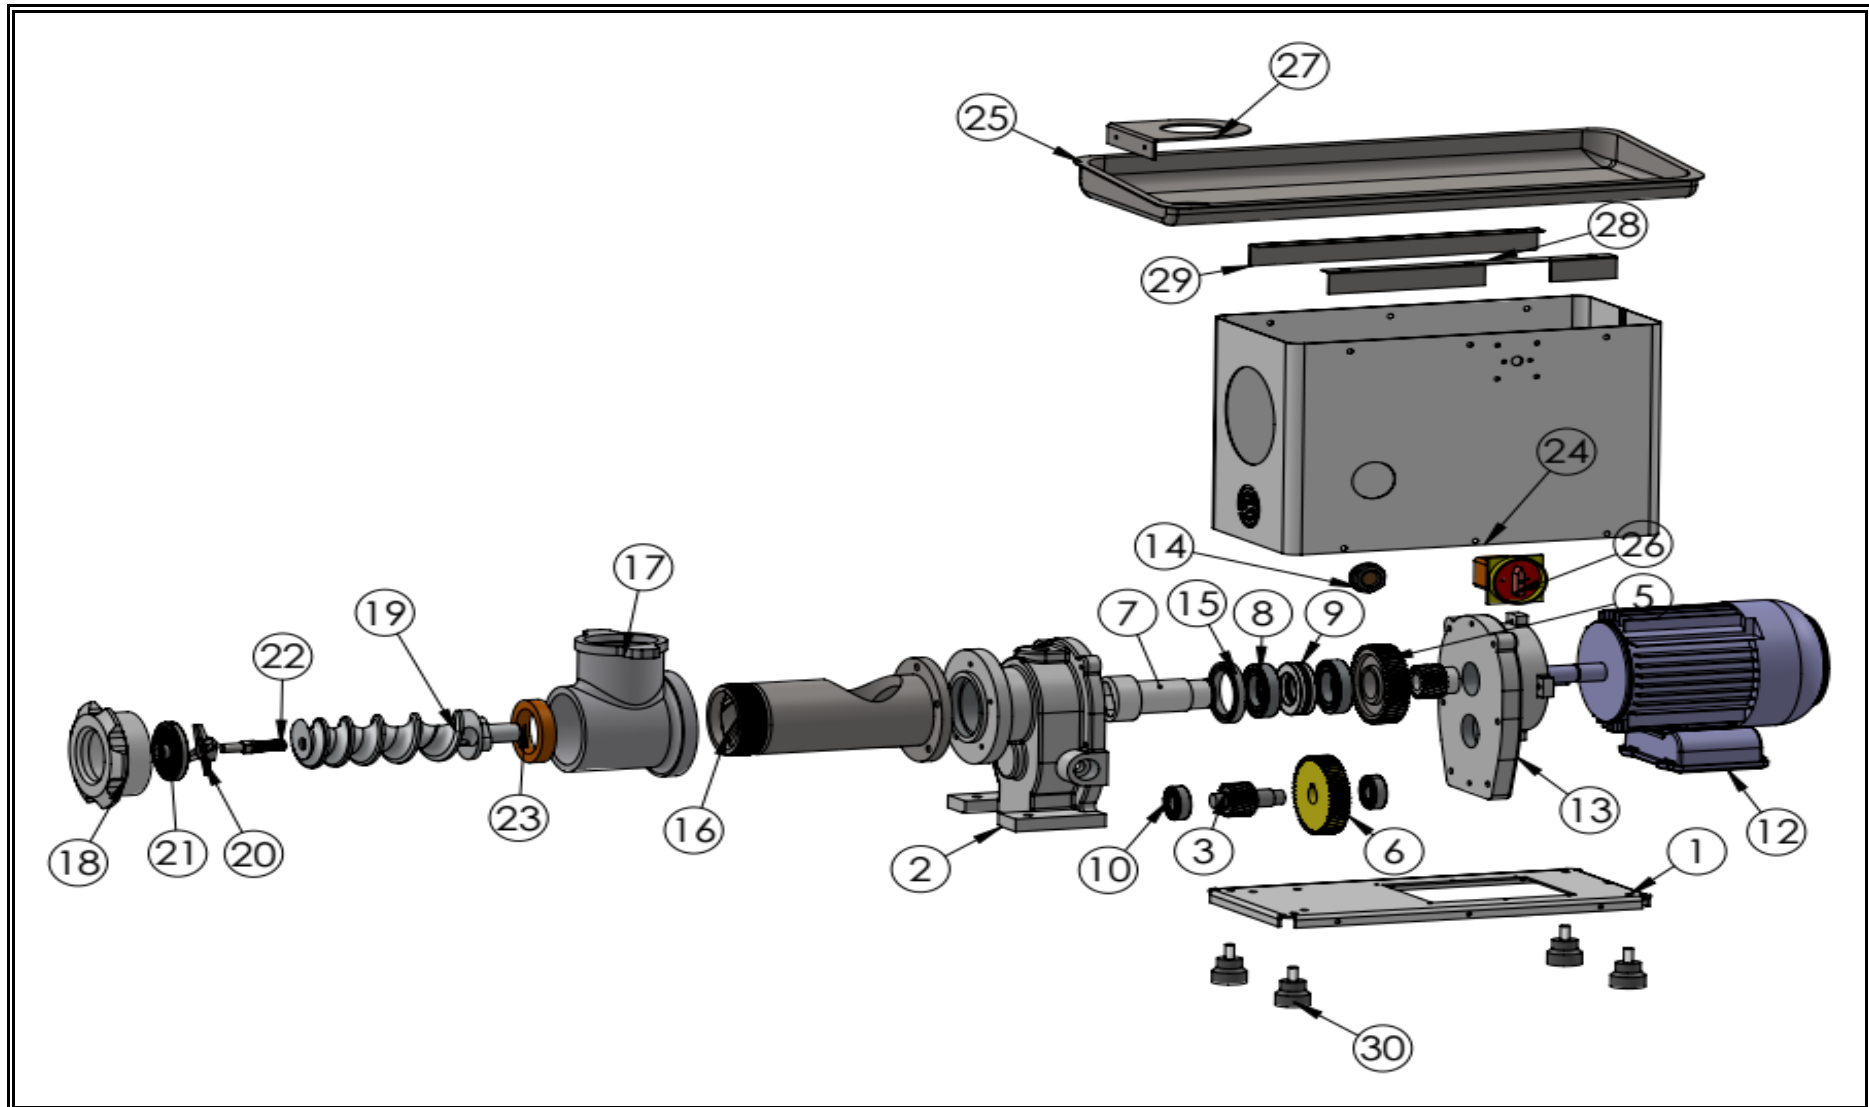

7054.0050 - 7054.0055

Onderdelen informatie
Erzatzteil information
Spare part information
Information de pièces

POS:	Art.No.:	Omschrijving:	Aantal:
1		Bottom Chassis	1
2		Gear Box	1
3		Pinion Gear	1
4		Motor Gear	1
5		Clutch Gear	1
6		Plastic Gear	1
7		Clutch Shaft	1
8		Ball Bearing	2
9		Ball Bearing	1
10	9725.0032	Ball Bearing	2
11		Clutch Bearing Washer	1
12		Motor	1
13		Gearbox Cover	1
14		Oil Sight	1
15		Seal	1
16		Head	1
17		Throat	1
18		Ring	1
19		Tube	1
20	9600.0004	Knife	1
21	DIV.	Grinder Plate (3,0-3,5-4,5-6,0-8,0-10,0-12,0)	1
22		Top End	1
23		Plastic Head Sealing	1
24		Chest Sheet	1
25		Tray	1
26		Opas Shalter	1
27		Hand Protection	1
28		Tray Bottom Sheet	1
29		Tray Bottom Sheet	1
30		Feet	4