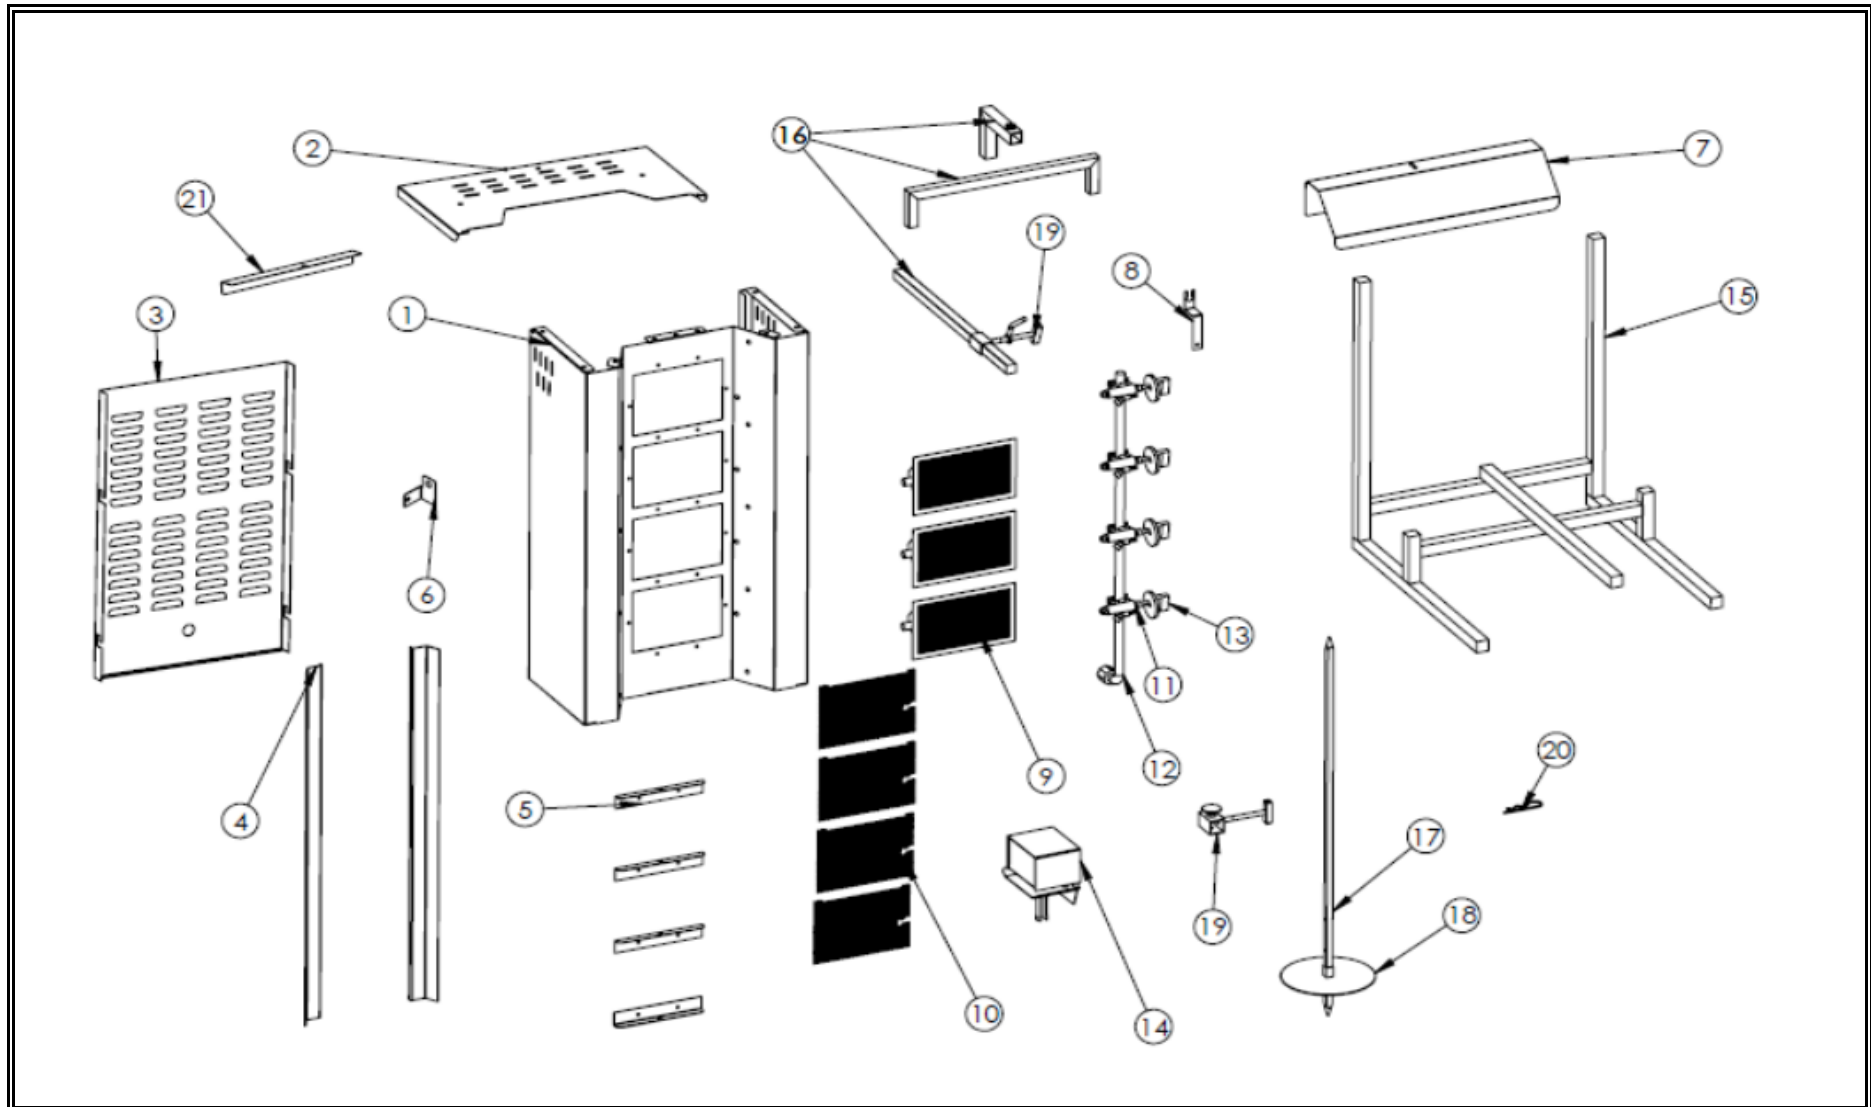

7049.0005 - 0010 - 0015

Onderdelen informatie
Erzatzteil information
Spare part information
Information de pièces

POS:	Art.No.:	Omschrijving:	7049.0005	7049.0010	7049.0015
1	*	MAIN BODY	1	1	1
2	*	TOP COVER	1	1	1
3	*	BACK LID	1	1	1
4	*	BAR	2	2	2
5	*	RADIANT BAR	4	5	6
6	*	THERMO ELEMENT PLATE	3	4	5
7	*	TOP SHELTER	1	1	1
8	*	CABLE HOLDER	1	1	1
9		BURNER	3	4	5
10	CS9995.3849	COVER GRID	3	4	5
11	CS9995.1863	VALVE	3	4	5
12	*	COLLECTOR PIPE	1	1	1
13	CS9995.5008	HEAT REGULATING SWITCH	3	4	5
14	CS9999.0201	MOTOR	1	1	1
15	*	FRAME	1	1	1
16	*	TOP CHASSIS	1	1	1
17A	CS9999.0205	SKEWER	1		
17B	CS9999.0206	SKEWER		1	
17C		SKEWER			1
18	CS9998.0382	DISC	1	1	1
19	CS9998.0383	SKEWER HANDLE	1	1	1
20	*	PIN	1	1	1
21		THERMO ELEMENT	3	4	5
22	*	BACK LID HOLDER	1	1	1
*		Not Available Separately			