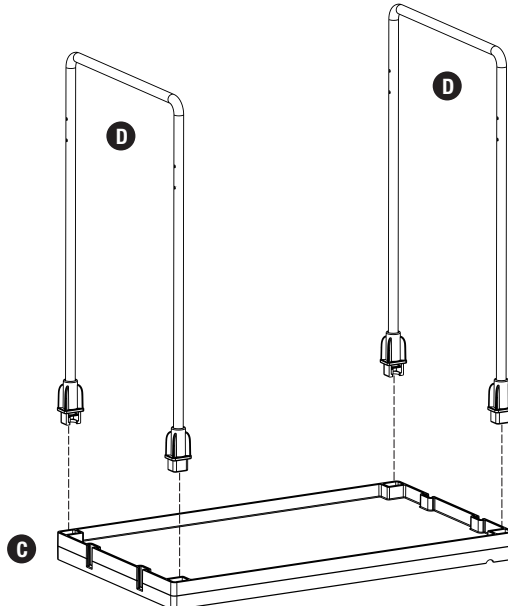

Çamaşır Toplama Arabası 2 x 125 Litre / Laundry Collecting Trolley 2 x 125 Liters

PROCART 62

- A** **PROCART TPK 515T** X 2 set
Procart Tamponlu Plastik Tekerlek Takımı Ø150 mm
Procart Plastic Wheel Set With Bumper Ø150 mm
- B** **PROCART TPF 517F** X 2 set
Procart Frenli ve Tamponlu Plastik Tekerlek Takımı Ø150 mm
Procart Plastic Wheel Set With Brake And Bumper Ø150 mm
- C** **PROCART SAG 140DD** X 1 SET
Servis Arabası Büyük Araba Alt Gövde - Dişi/Dişi
Service Trolley Maxi Base Body - Female/Female
- D** **PROCART ITM 313S** X 2 SET
Çamaşır Toplama Arabası İtme Kolu
Laundry Collecting Trolley Push Handle
- E** **PROCART BGL 502B** X 2 SET
Çamaşır Toplama Arabası Büyük Bağlantı
Laundry Collecting Trolley Long Connection
- F** **PROCART BRD 563B** X 2 SET
Çamaşır Toplama Arabası Branda 125 Litre
Laundry Collecting Trolley Tarpaulins 125 Liters

1

- C** **PROCART SAG 140DD**
- 1 Set Servis Arabası Büyük Araba Alt Gövde - Dişi/Dişi
 - 1 Set Service Trolley Maxi Base Body - Female/Female
- D** **PROCART ITM 313S**
- 2 Set Çamaşır Toplama Arabası İtme Kolu
 - 2 Sets Laundry Collecting Trolley Push Handle

PROCART 62

2

E PROCART BGL 502B

- 2 Set Çamaşır Toplama Arabası Büyük Bağlantı
- 2 Sets Laundry Collecting Trolley Long Connection

3

A PROCART TPK 515T

- 2 Set Procart Tamponlu Plastik Tekerlek Takımı Ø150 mm
- 2 Sets Procart Plastic Wheel Set With Bumper Ø150 mm