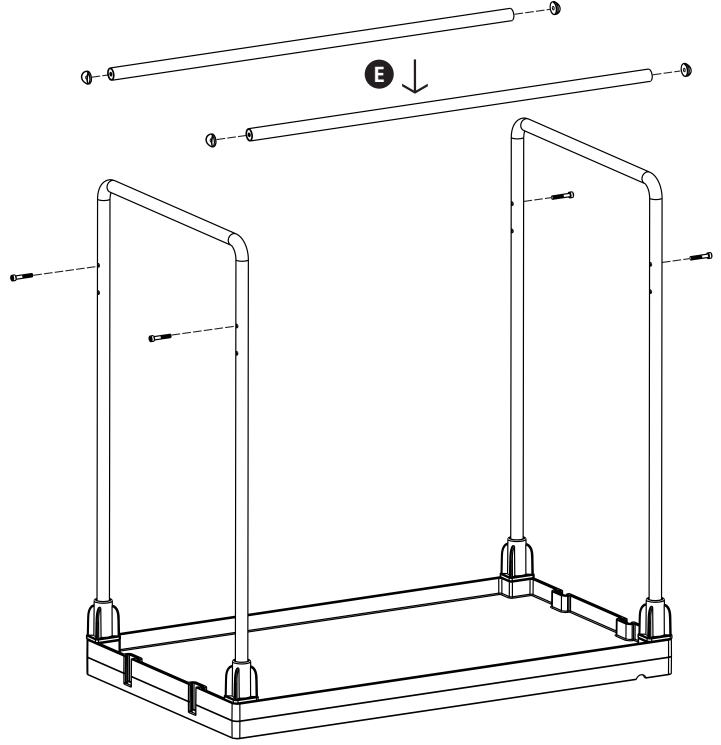

Çamaşır Toplama Arabası 2 x 125 Litre / Laundry Collecting Trolley 2 x 125 Liters

PROCART 62

- A** **PROCART TPK 515T** X 2 set
Procart Tamponlu Plastik Tekerlek Takımı Ø150 mm
Procart Plastic Wheel Set With Bumper Ø150 mm
- B** **PROCART TPF 517F** X 2 set
Procart Frenli ve Tamponlu Plastik Tekerlek Takımı Ø150 mm
Procart Plastic Wheel Set With Brake And Bumper Ø150 mm
- C** **PROCART SAG 140DD** X 1 SET
Servis Arabası Büyük Araba Alt Gövde - Dişi/Dişi
Service Trolley Maxi Base Body - Female/Female
- D** **PROCART ITM 313S** X 2 SET
Çamaşır Toplama Arabası İtme Kolu
Laundry Collecting Trolley Push Handle
- E** **PROCART BGL 502B** X 2 SET
Çamaşır Toplama Arabası Büyük Bağlantı
Laundry Collecting Trolley Long Connection
- F** **PROCART BRD 563B** X 2 SET
Çamaşır Toplama Arabası Branda 125 Litre
Laundry Collecting Trolley Tarpaulins 125 Liters

1

- C** **PROCART SAG 140DD**
- 1 Set Servis Arabası Büyük Araba Alt Gövde - Dişi/Dişi
 - 1 Set Service Trolley Maxi Base Body - Female/Female
- D** **PROCART ITM 313S**
- 2 Set Çamaşır Toplama Arabası İtme Kolu
 - 2 Sets Laundry Collecting Trolley Push Handle

PROCART 62

2

E PROCART BGL 502B

- 2 Set Çamaşır Toplama Arabası Büyük Bağlantı
- 2 Sets Laundry Collecting Trolley Long Connection

3

A PROCART TPK 515T

- 2 Set Procart Tamponlu Plastik Tekerlek Takımı Ø150 mm
- 2 Sets Procart Plastic Wheel Set With Bumper Ø150 mm