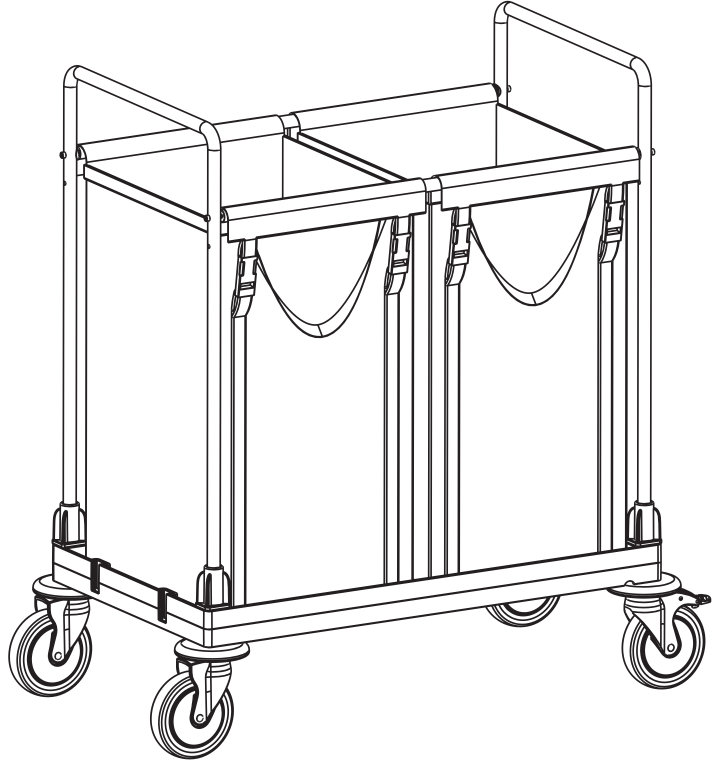

Çamaşır Toplama Arabası 2 x 125 Litre / Laundry Collecting Trolley 2 x 125 Liters

PROCART 62

- A** **PROCART TPK 515T** X 2 set
Procart Tamponlu Plastik Tekerlek Takımı Ø150 mm
Procart Plastic Wheel Set With Bumper Ø150 mm
- B** **PROCART TPF 517F** X 2 set
Procart Frenli ve Tamponlu Plastik Tekerlek Takımı Ø150 mm
Procart Plastic Wheel Set With Brake And Bumper Ø150 mm
- C** **PROCART SAG 140DD** X 1 SET
Servis Arabası Büyük Araba Alt Gövde - Dişi/Dişi
Service Trolley Maxi Base Body - Female/Female
- D** **PROCART ITM 313S** X 2 SET
Çamaşır Toplama Arabası İtme Kolu
Laundry Collecting Trolley Push Handle
- E** **PROCART BGL 502B** X 2 SET
Çamaşır Toplama Arabası Büyük Bağlantı
Laundry Collecting Trolley Long Connection
- F** **PROCART BRD 563B** X 2 SET
Çamaşır Toplama Arabası Branda 125 Litre
Laundry Collecting Trolley Tarpaulins 125 Liters

1

- C** **PROCART SAG 140DD**
- 1 Set Servis Arabası Büyük Araba Alt Gövde - Dişi/Dişi
 - 1 Set Service Trolley Maxi Base Body - Female/Female
- D** **PROCART ITM 313S**
- 2 Set Çamaşır Toplama Arabası İtme Kolu
 - 2 Sets Laundry Collecting Trolley Push Handle

PROCART 62

2

E PROCART BGL 502B

- 2 Set Çamaşır Toplama Arabası Büyük Bağlantı
- 2 Sets Laundry Collecting Trolley Long Connection

3

A PROCART TPK 515T

- 2 Set Procart Tamponlu Plastik Tekerlek Takımı Ø150 mm
- 2 Sets Procart Plastic Wheel Set With Bumper Ø150 mm

B PROCART TPF 517F

- 2 Set Procart Frenli ve Tamponlu Plastik Tekerlek Takımı Ø150 mm
- 2 Sets Procart Plastic Wheel Set With Brake And Bumper Ø150 mm

PROCART 62

4

F PROCART BRD 563B

- 2 Set amařır Toplama Arabası Branda 125 Litre
- 2 Sets Laundry Collecting Trolley Tarpaulins 125 Liters