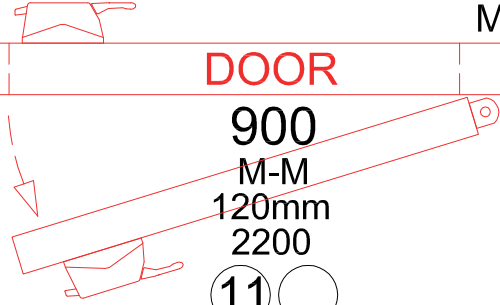

1800

450x450
F-F
120mm
2200

900
M-M
120mm
2200

450x450
F-F
120mm
2200

7489.2040 - 120mm
1800x2100x2200

F: Female (Dişi)
M: Male (Erkek)

1
1800x1050
Male (Erkek)

2
1800x1050
Female (Dişi)

2100

900
M-M
120mm
2200

900
M-M
120mm
2200

600
M-F
120mm
2200

300
F-M
120mm
2200

DOOR

900
M-M
120mm
2200

450x300
F-F
120mm
2200

LEFT (SOL)

600x150
F-F
120mm
2200

LEFT (SOL)