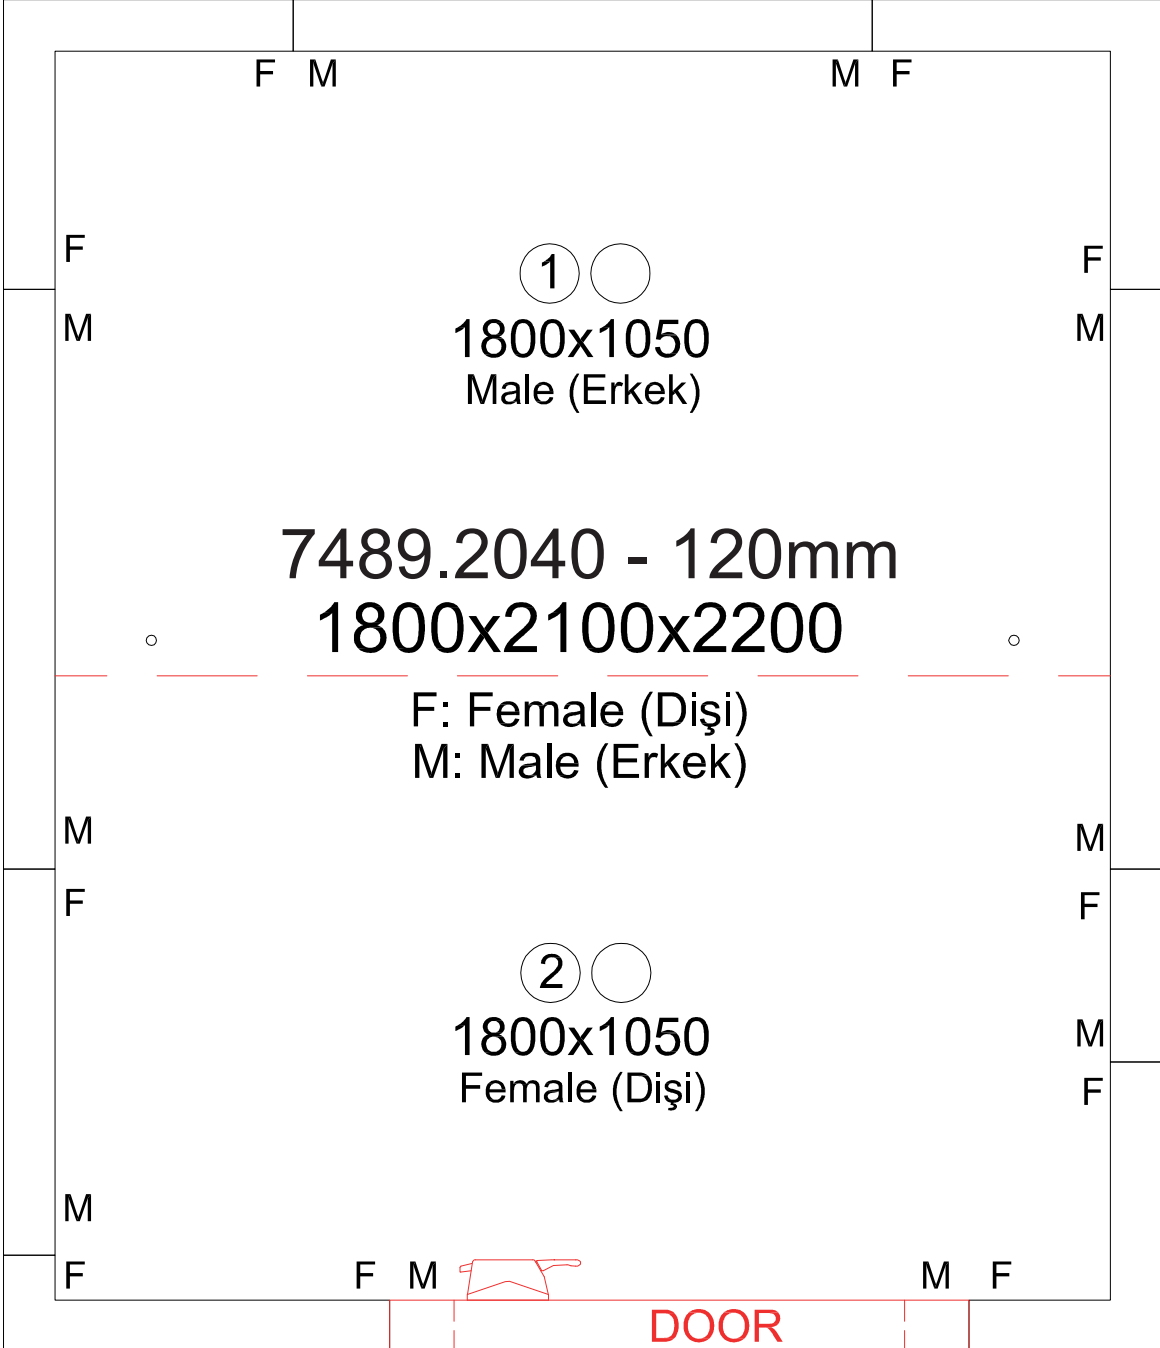

1800

450x450
F-F
120mm
2200

900
M-M
120mm
2200

450x450
F-F
120mm
2200

7489.2040 - 120mm
1800x2100x2200

F: Female (Dişi)
M: Male (Erkek)

1
1800x1050
Male (Erkek)

2
1800x1050
Female (Dişi)

2100

900
M-M
120mm
2200

900
M-M
120mm
2200

600
M-F
120mm
2200

300
F-M
120mm
2200

DOOR

900
M-M
120mm
2200

450x300
F-F
120mm
2200

LEFT (SOL)

600x150
F-F
120mm
2200

LEFT (SOL)