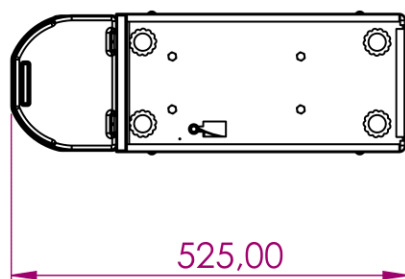

20L

7065.0025

CombiSteel