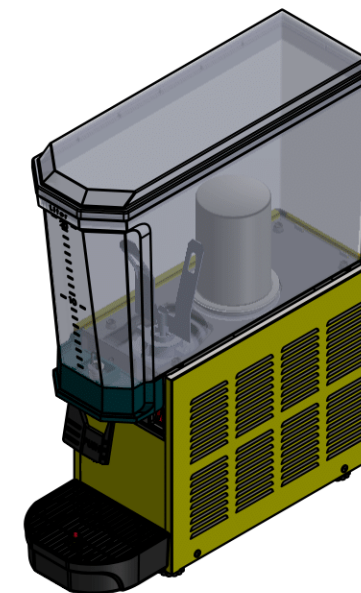

20L

7065.0025

CombiSteel