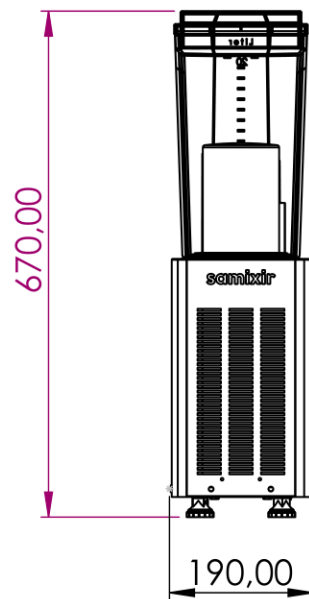

20L

7065.0025

CombiSteel