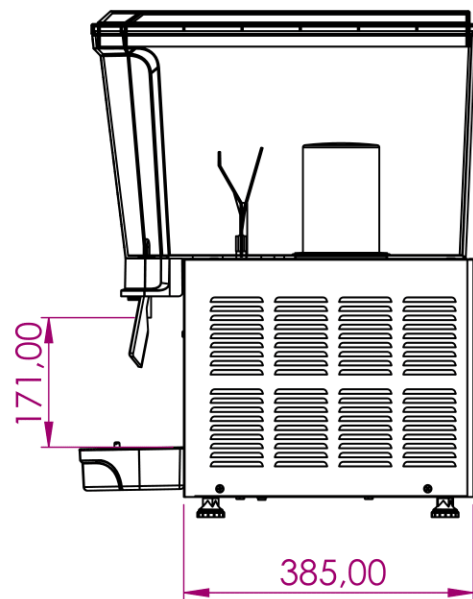

20L

7065.0025

CombiSteel